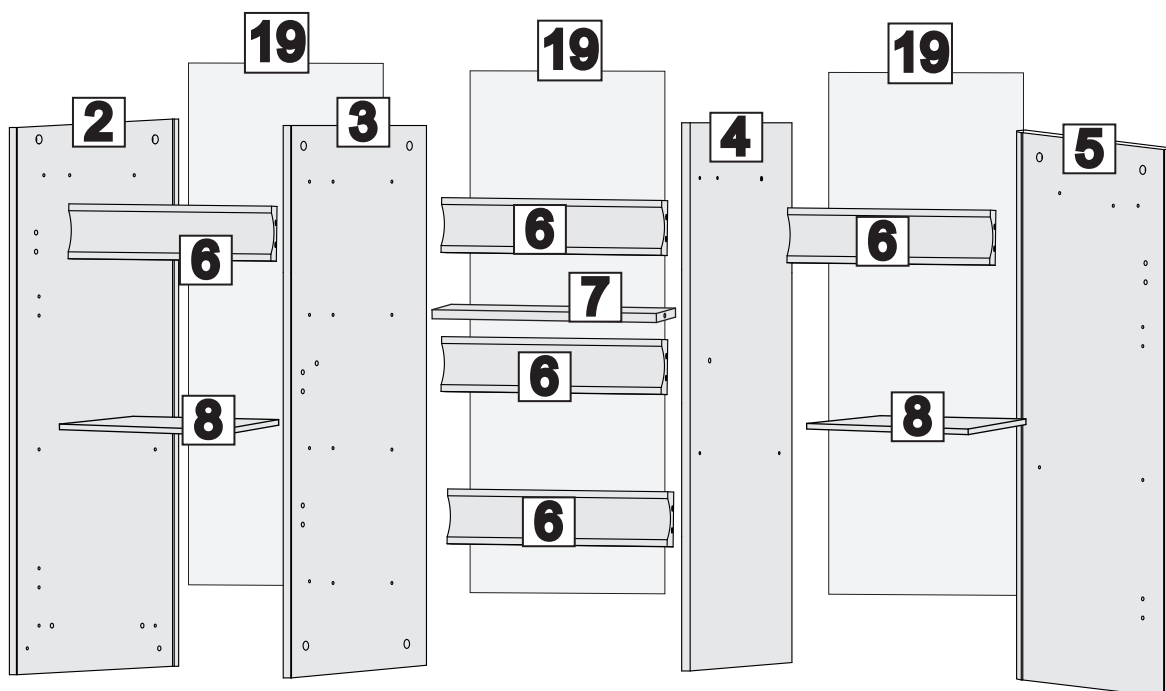

Nr/No	Szt/Qty
1	1
2	1
3	1
4	1
5	1
6	4
7	1
8	2
9	1
10	2
11	2
12	1
13	4
14	1
15	6
16	6
17	6
18	6
19	3