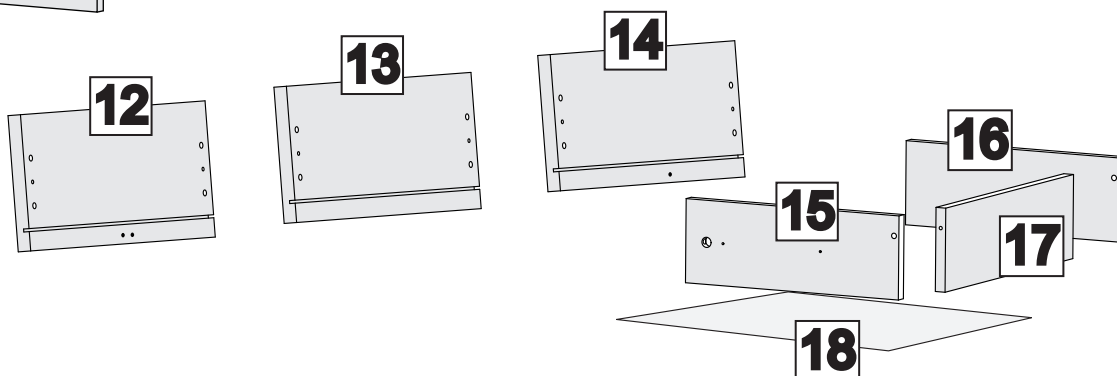

Nr/No	Szt/Qty
1	1
2	1
3	1
4	1
5	1
6	4
7	1
8	2
9	1
10	2
11	2
12	1
13	4
14	1
15	6
16	6
17	6
18	6
19	3