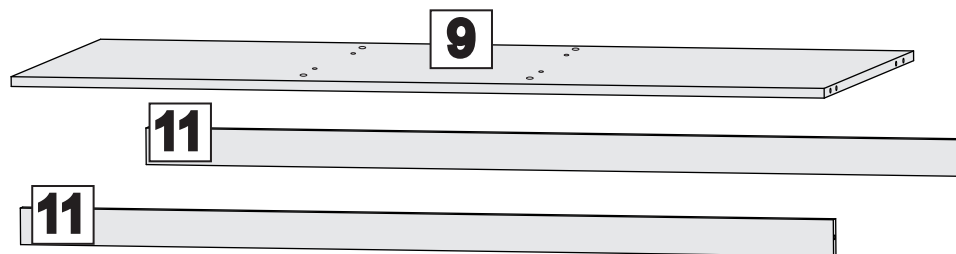

Nr/No	Szt/Qty
1	1
2	1
3	1
4	1
5	1
6	4
7	1
8	2
9	1
10	2
11	2
12	1
13	4
14	1
15	6
16	6
17	6
18	6
19	3