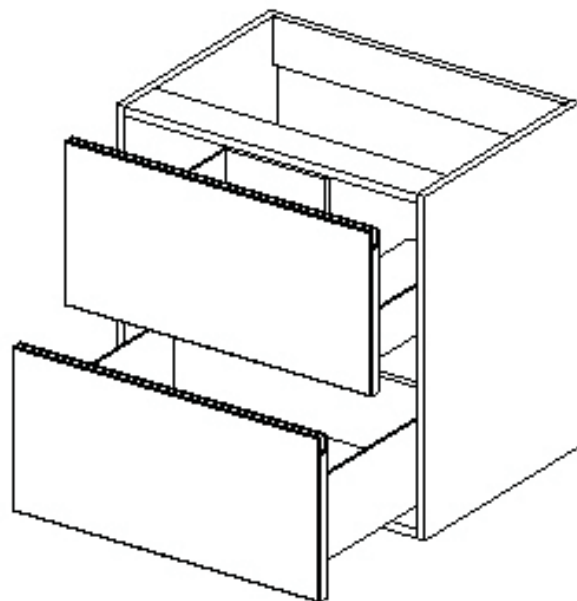

# Szafka D UM 60 s/2 NICOLA - zestaw łazienkowy BONITA

## UWAGA !!!

Szafkę należy powiesić za pomocą odpowiednio dobranych kołków rozporowych.  
Kołki nie wchodzą w skład okuć.

Maksymalne obciążenie w kg:

Grubość	Płyta			
	Długość mm	16	18	22
0<400				
401<600	40	40	40	
601<800	24			
801<1000	15	30		