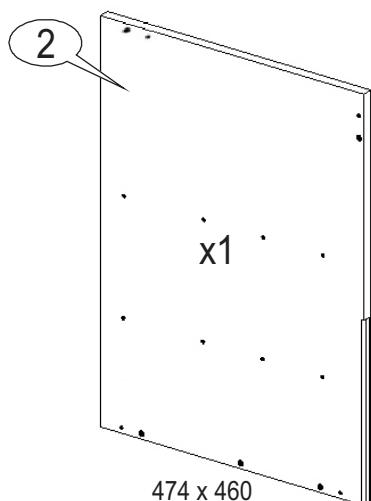

## UWAGA !!!

Szafkę należy powiesić za pomocą odpowiednio dobranych kołków rozporowych.  
Kołki nie wchodzą w skład okuć.

Maksymalne obciążenie w kg:

Grubość	Płyta			
	Długość mm	16	18	22
0<400				
401<600	40	40	40	
601<800	24			
801<1000	15	30		