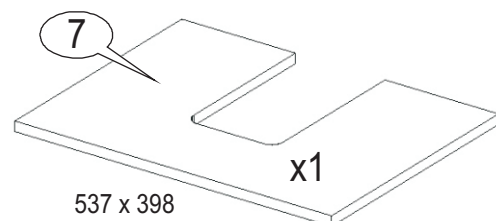

## UWAGA !!!

Szafkę należy powiesić za pomocą odpowiednio dobranych kołków rozporowych.  
Kołki nie wchodzą w skład okuć.

Maksymalne obciążenie w kg:

Grubość	Płyta			
	Długość mm	16	18	22
0<400				
401<600	40	40	40	
601<800	24			
801<1000	15	30		