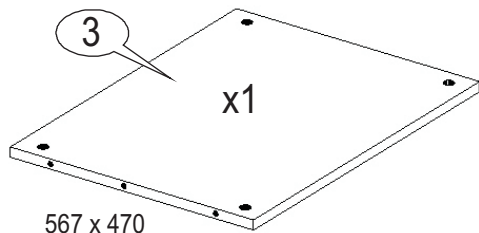

## UWAGA !!!

Szafkę należy powiesić za pomocą odpowiednio dobranych kołków rozporowych.  
Kołki nie wchodzą w skład okuć.

Maksymalne obciążenie w kg:

Grubość	Płyta			
	Długość mm	16	18	22
0<400				
401<600	40	40	40	
601<800	24			
801<1000	15	30		