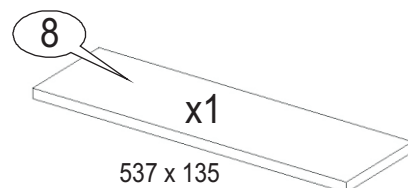

## UWAGA !!!

Szafkę należy powiesić za pomocą odpowiednio dobranych kołków rozporowych.  
Kołki nie wchodzą w skład okuć.

Maksymalne obciążenie w kg:

Grubość	Płyta			
	Długość mm	16	18	22
0<400				
401<600	40	40	40	
601<800	24			
801<1000	15	30		