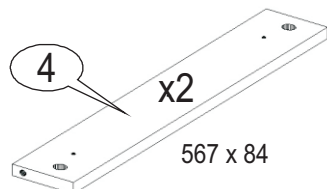

## UWAGA !!!

Szafkę należy powiesić za pomocą odpowiednio dobranych kołków rozporowych.  
Kołki nie wchodzą w skład okuć.

Maksymalne obciążenie w kg:

Grubość	Płyta			
	Długość mm	16	18	22
0<400				
401<600	40	40	40	
601<800	24			
801<1000	15	30		