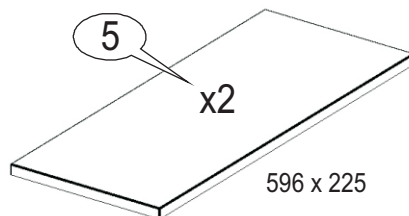

## UWAGA !!!

Szafkę należy powiesić za pomocą odpowiednio dobranych kołków rozporowych.  
Kołki nie wchodzą w skład okuć.

Maksymalne obciążenie w kg:

Grubość	Płyta			
	Długość mm	16	18	22
0<400				
401<600	40	40	40	
601<800	24			
801<1000	15	30		