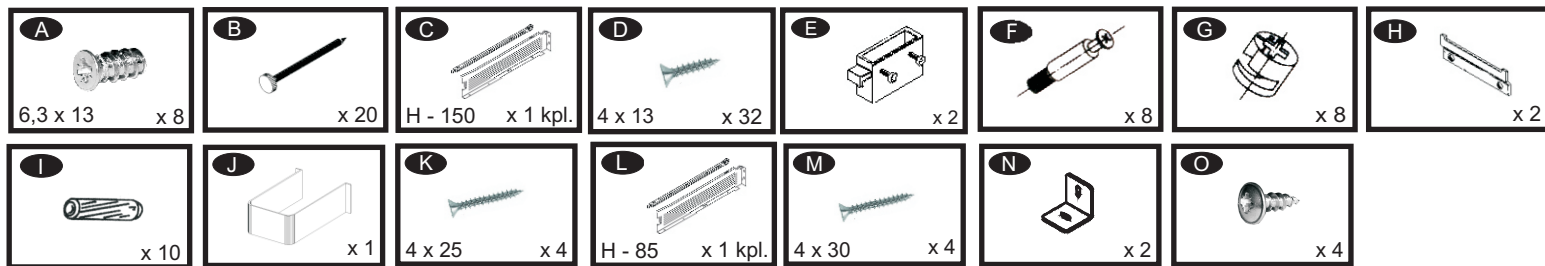

## UWAGA !!!

Szafkę należy powiesić za pomocą odpowiednio dobranych kołków rozporowych.  
Kołki nie wchodzą w skład okuć.

Maksymalne obciążenie w kg:

Grubość	Płyta			
	Długość mm	16	18	22
0<400				
401<600	40	40	40	
601<800	24			
801<1000	15	30		