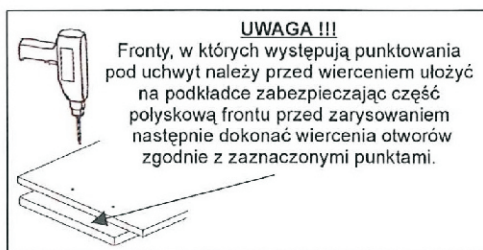

Szafka D UM 60 s/2 NICOLA - zestaw łazienkowy BONITA

Wskazówka pielęgnacji !

Proszę czyścić tylko ścierką od kurzu lub wilgotną szmatką .
NIE używać szorujących środków czyszczących

UWAGA !!!

Szafkę należy powiesić za pomocą odpowiednio dobranych kołków rozporowych.
Kołki nie wchodzą w skład okuć.