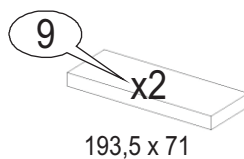

## UWAGA !!!

Szafkę należy powiesić za pomocą odpowiednio dobranych kołków rozporowych.  
Kołki nie wchodzą w skład okuć.

Maksymalne obciążenie w kg:

Grubość	Płyta			
	Długość mm	16	18	22
0<400				
401<600	40	40	40	
601<800	24			
801<1000	15	30		