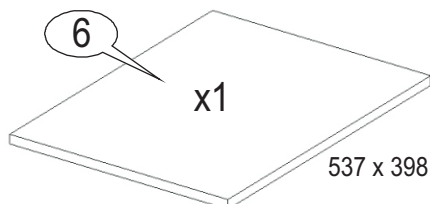

## UWAGA !!!

Szafkę należy powiesić za pomocą odpowiednio dobranych kołków rozporowych.  
Kołki nie wchodzą w skład okuć.

Maksymalne obciążenie w kg:

Grubość	Płyta			
	Długość mm	16	18	22
0<400				
401<600	40	40	40	
601<800	24			
801<1000	15	30		