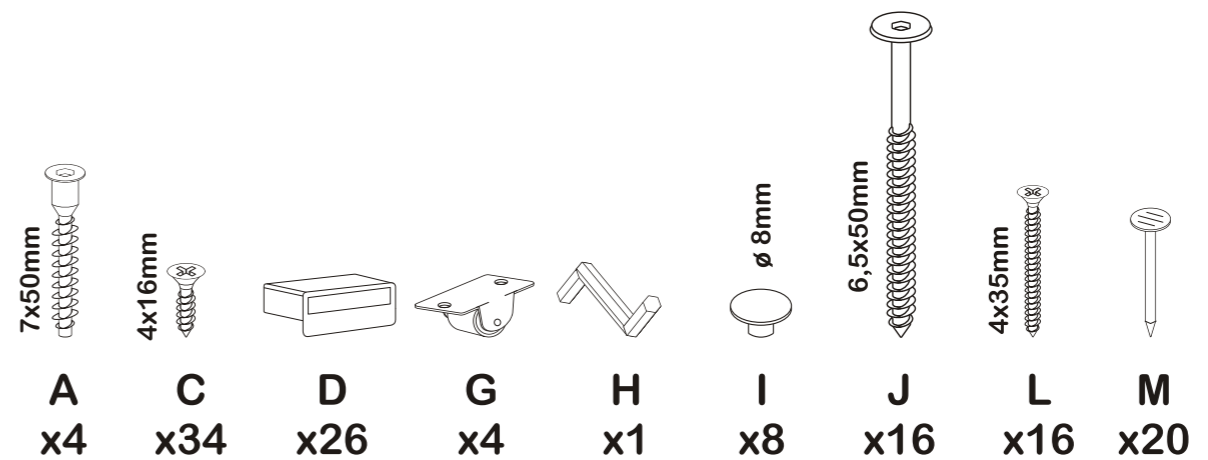

ROBI
160x80

8

9

10

11

12