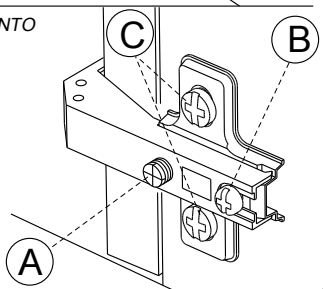

24

CCR x 4 BVS x 3

25

YM x 3

QP x 3

RCH-C-N

MONTAGE

- (GB) LEAFLET
- (D) AUFBAUANLEITUNG
- (E) MONTAJE
- (P) MONTAGEM
- (I) MONTAGGIO
- (NL) MONTAGE

REGLAGE (GB) ADJUSTING (E) AJUSTER (I) AGGIUSTAMENTO
(D) ANPASSUNG (P) REGULACAO (NL) AFSTELLING

(A)

(B)

(C)

POSSIBILITE D'ECLAIRAGE PAR LEDS

-DISPONIBLE EN MAGASIN

FRANCE Ref: 537684

-AUTRE Ref: 0017LEDS