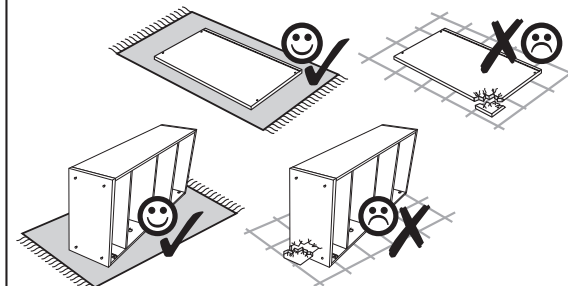

Modellname:
Nazwa modelu:

LA NOTTE

Modellreihe:
Nr. modelu

P8--LN

Type:
Typ: **Typ 45**

Blatt Nr
Strona **1** von:
z: **6**

- D** Montageanleitung
- NL** Handleiding voor de montage
- TR** Montaj talimati
- GB** Assembly instructions
- PL** Instrukcja montażu
- RU** Инструкция по монтажу