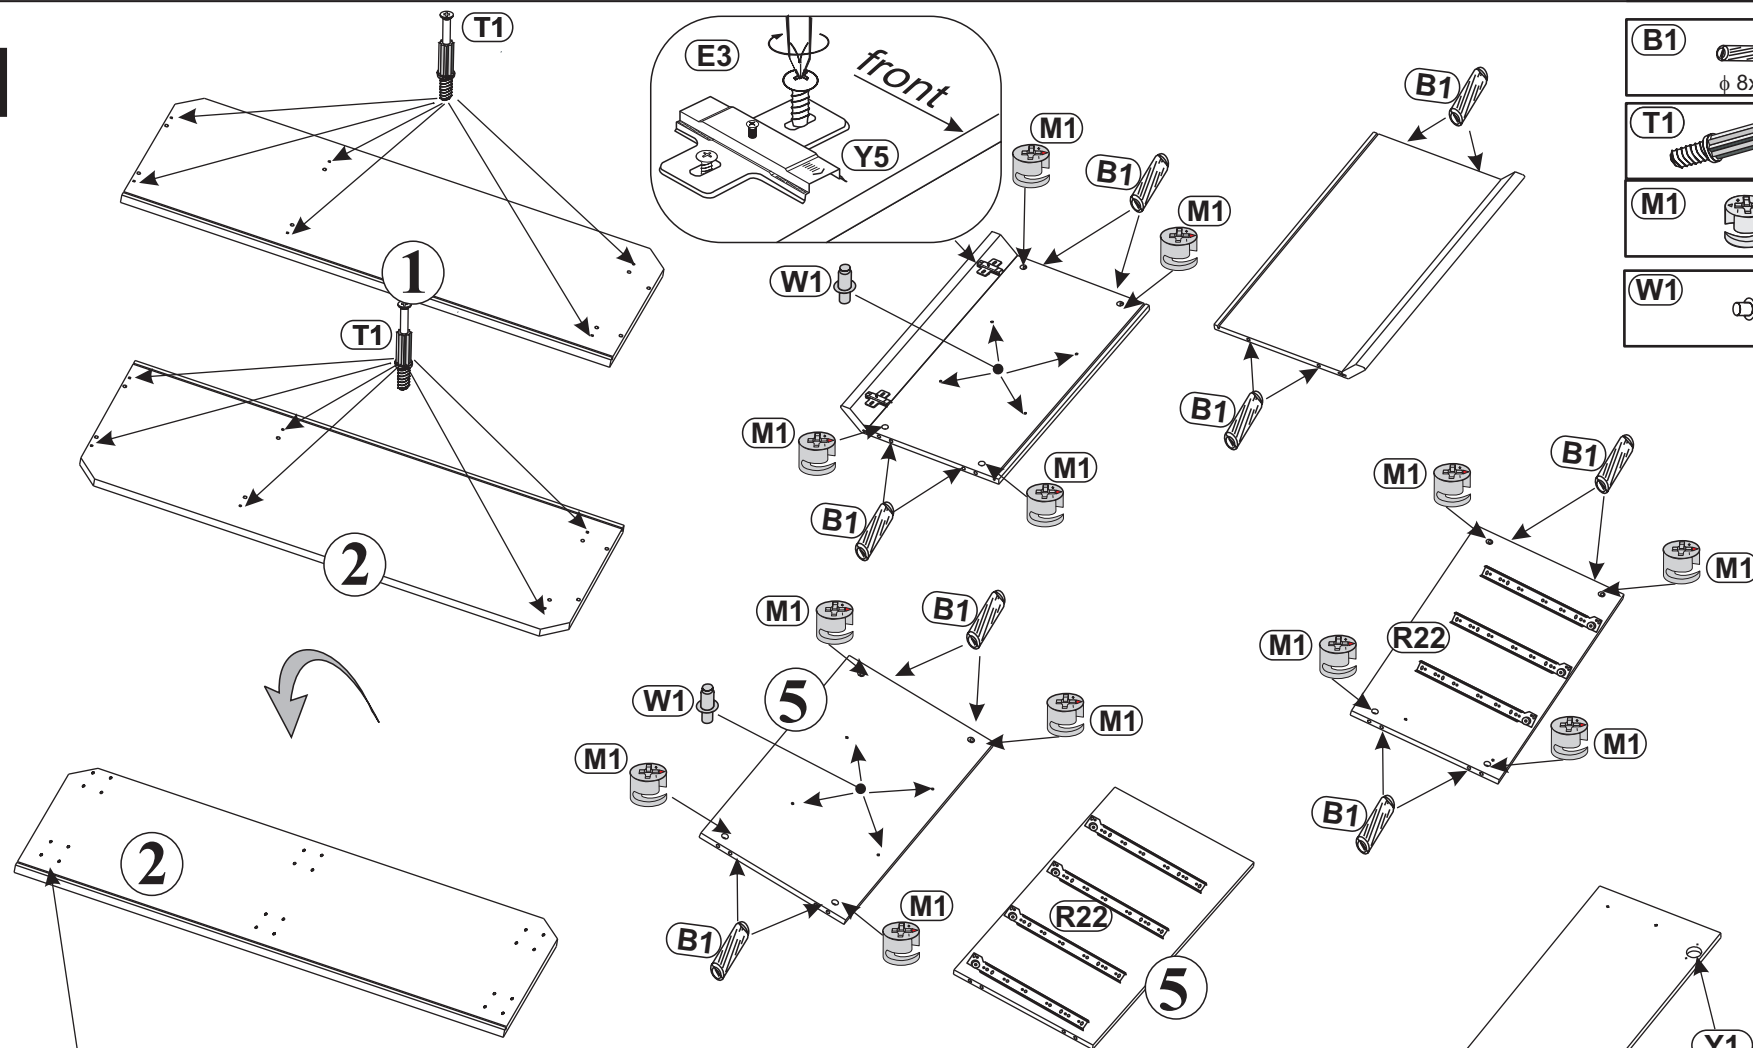

LA NOTTE

Modellreihe:
Nr. modelu

P8--LN

Type:
Typ: **Typ 45**

Blatt Nr
Strona **3**

von:
z: **6**

1

B1	ϕ 8x28 X16	N20	x6
T1	12	S2	4x30 x24
M1	12	Y5	H=2 x2
W1	x8	Y1	45° x2
E2	x14	R22	L-350 mm x4L/3P
S8	4x13 mm x4	E3	6,3x13 x4