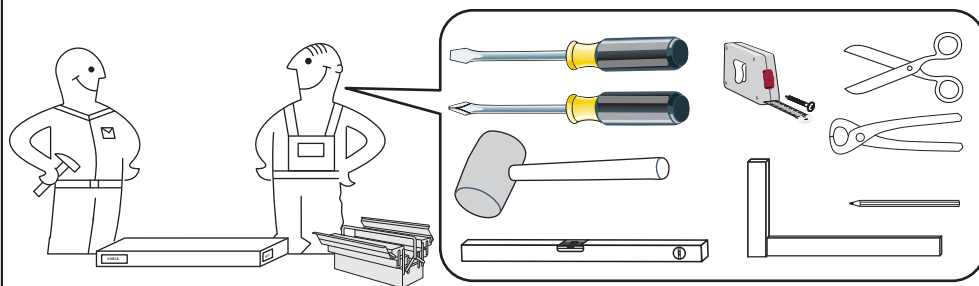

Modellname:
Nazwa modelu:

LA NOTTE

Modellreihe:
Nr. modelu

P8--LN

Type:
Typ: **Typ 45**

Blatt Nr
Strona **1** von:
z: **6**

- D** Montageanleitung
- NL** Handleiding voor de montage
- TR** Montaj talimati
- GB** Assembly instructions
- PL** Instrukcja montażu
- RU** Инструкция по монтажу