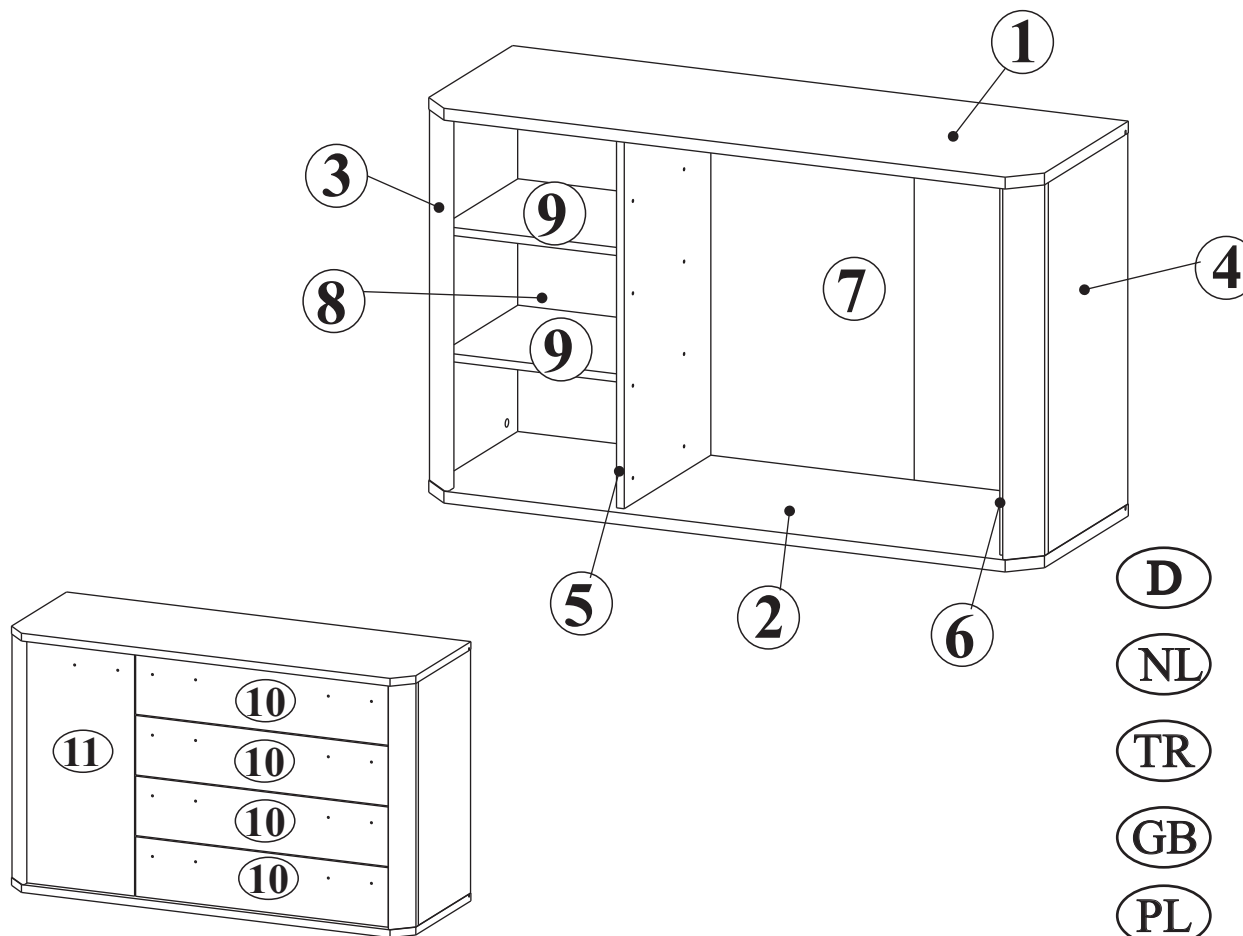

Modellname:
Nazwa modelu:

LA NOTTE

Modellreihe:
Nr. modelu

P8--LN

Type:
Typ: **Typ 45**

Blatt Nr
Strona **1** von:
z: **6**

- D** Montageanleitung
- NL** Handleiding voor de montage
- TR** Montaj talimati
- GB** Assembly instructions
- PL** Instrukcja montażu
- RU** Инструкция по монтажу

Modellname:
Nazwa modelu:

LA NOTTE

Modellreihe:
Nr. modelu

P8--LN

Type:
Typ: **Typ 45**

Blatt Nr
Strona **2** von: **6**
z:

NR 1

B1  ϕ 8x28 X16