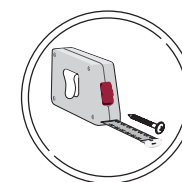

Modellname:
Nazwa modelu:

LA NOTTE

Modellreihe:
Nr. modelu

P8--LN

Type:
Typ: **Typ 29**

Blatt Nr
Strona **1** von: **2**
z:

- D** Montageanleitung
- NL** Handleiding voor de montage
- TR** Montaj talimati
- GB** Assembly instructions
- PL** Instrukcja montażu
- RU** Инструкция по монтажу