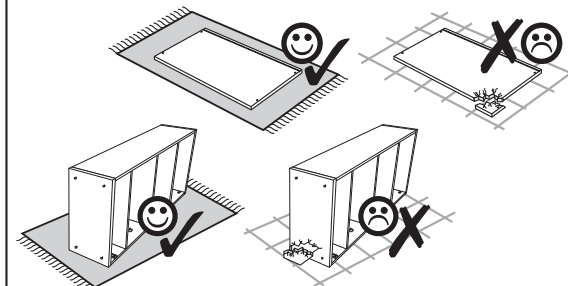

Modellname:
Nazwa modelu:

LA NOTTE

Modellreihe:
Nr. modelu

P8--LN

Type:
Typ: **Typ 29**

Blatt Nr
Strona **1** von: **2**
z:

- D** Montageanleitung
- NL** Handleiding voor de montage
- TR** Montaj talimati
- GB** Assembly instructions
- PL** Instrukcja montażu
- RU** Инструкция по монтажу