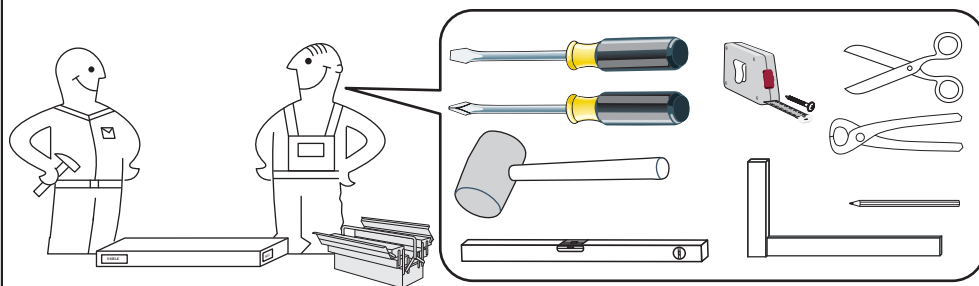

Modellname:
Nazwa modelu:

LA NOTTE

Modellreihe:
Nr. modelu

P8--LN

Type:
Typ: **Typ 29**

Blatt Nr
Strona **1** von: **2**
z:

- D** Montageanleitung
- NL** Handleiding voor de montage
- TR** Montaj talimati
- GB** Assembly instructions
- PL** Instrukcja montażu
- RU** Инструкция по монтажу