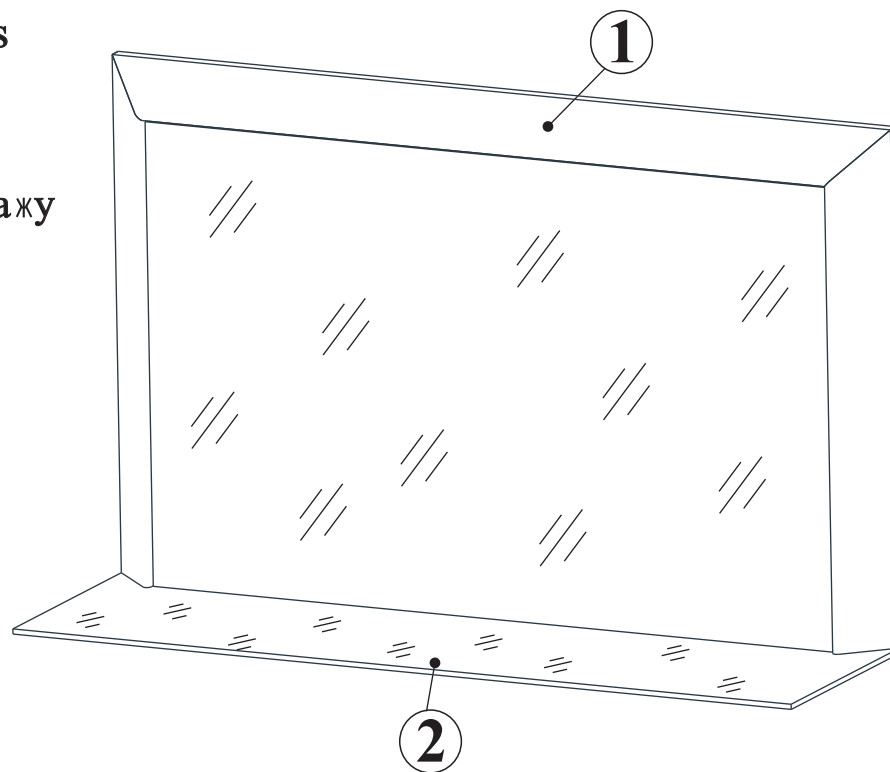

Modellname:
Nazwa modelu:

LA NOTTE

Modellreihe:
Nr. modelu

P8--LN

Type:
Typ: **Typ 29**

Blatt Nr
Strona **1** von: **2**
z:

- D** Montageanleitung
- NL** Handleiding voor de montage
- TR** Montaj talimati
- GB** Assembly instructions
- PL** Instrukcja montażu
- RU** Инструкция по монтажу

Modellname:
Nazwa modelu:

LA NOTTE

Modellreihe:
Nr. modelu

P8--LN

Type:
Typ: **Typ 29**

Blatt Nr
Strona **2**

von:
z: **2**

1