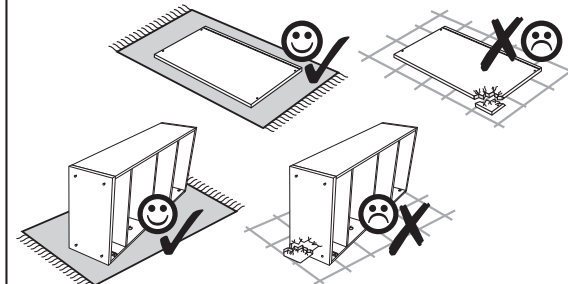

Modellname:
Nazwa modelu:

LA NOTTE

Modellreihe:
Nr. modelu

P8--LN

Type:
Typ: **Typ 16**

Blatt Nr
Strona **1** von: **4**
z:

- D** Montageanleitung
- NL** Handleiding voor de montage
- TR** Montaj talimati
- GB** Assembly instructions
- PL** Instrukcja montażu
- RU** Инструкция по монтажу