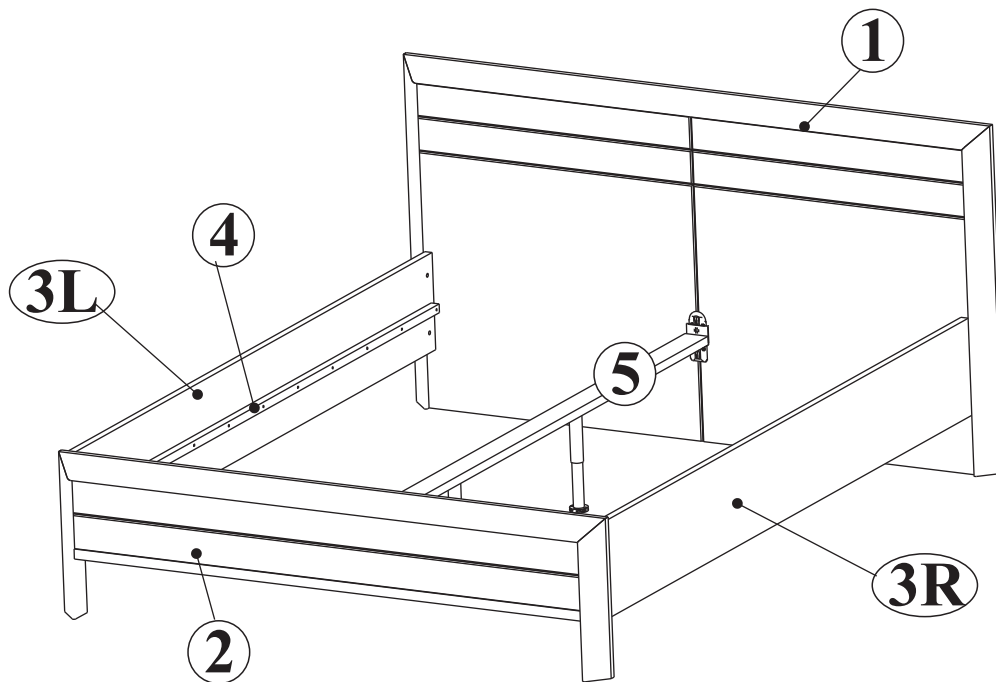

Modellname:
Nazwa modelu:

LA NOTTE

Modellreihe:
Nr. modelu

P8--LN

Type:
Typ: **Typ 16**

Blatt Nr
Strona **1** von: **4**
z:

- D** Montageanleitung
- NL** Handleiding voor de montage
- TR** Montaj talimati
- GB** Assembly instructions
- PL** Instrukcja montażu
- RU** Инструкция по монтажу