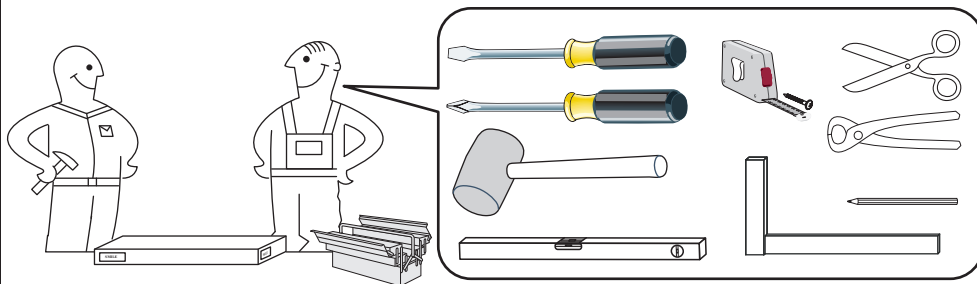

Modellname:
Nazwa modelu:

LA NOTTE

Modellreihe:
Nr. modelu

P8--LN

Type:
Typ: **Typ 16**

Blatt Nr
Strona **1** von: **4**
z:

- D** Montageanleitung
- NL** Handleiding voor de montage
- TR** Montaj talimati
- GB** Assembly instructions
- PL** Instrukcja montażu
- RU** Инструкция по монтажу