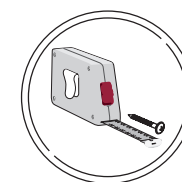

Modellname:
Nazwa modelu:

LA NOTTE

Modellreihe:
Nr. modelu

P8--LN

Type:
Typ: **Typ 16**

Blatt Nr
Strona **1** von: **4**
z:

- D** Montageanleitung
- NL** Handleiding voor de montage
- TR** Montaj talimati
- GB** Assembly instructions
- PL** Instrukcja montażu
- RU** Инструкция по монтажу