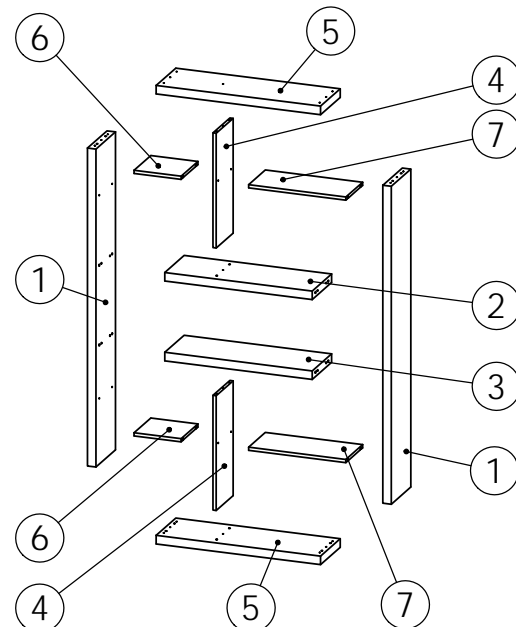

CLOUD

C631

21/01/2015

CLO C631 MI 1 / 8

- Dit meubel werd met veel zorg samengesteld en onderging een eindcontrole.
Indien er toch iets mis is met deze colli vragen wij u vriendelijk op onderstaande tabel aan te geven wat er nodig is om het meubel volledig af te werken.
- Ce meuble a été fabriqué avec le plus grand soin et fait l'objet d'un contrôle de qualité. Si malgré cela le colis présentait quand-même certaines anomalies (pièces manquantes, endommagées), merci de bien vouloir nous les communiquer au moyen de ce formulaire.
- This piece of furniture has been carefully assembled and passed a quality control. However should you find anything wrong with this furniture, we advise you to use the underneath shedule. It can be used to indicate the parts required to complete the assembly of your furniture.
- Unsere Möbel werden unter strenger Kontrolle hergestellt. Sollten evtl. doch einmal Beschädigungen oder Mängel auftreten, so bitten wir, die benötigten Teile auf der Tabelle hierunter anzugeben.

DWI

Nr	Artikel		Aantal
A	594822019	8x40	24
B	594870789		8
C	594870969		16
D	594871329	6,3x10,7	16
E	595466629		8
F	595466609		8
G	595466619		8
H	594875739		1

Nr	Artikel		Aantal
I	594862269	5x100	15
J	593659179		5
K	594872879	4x30	5
L	594870959		16

Nr	Artikel	Aantal
1	C-04653	2
2	C-04658	1
3	C-04659	1
4	C-04654	2
5	C-04657	2
6	C-04660	2
7	C-04656	2

RECOR nv