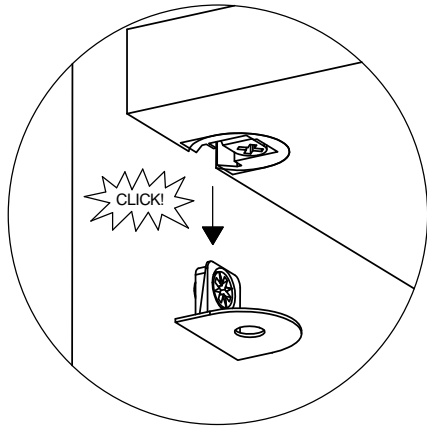

Klacht - Montageaanwijzing
 SAV - Notice de montage
 Complaint - Assembly instruction
 Reklamation - Montageanleitung

CLOUD

C630

20/01/2015

CLO C630 MI 1 / 8

- Dit meubel werd met veel zorg samengesteld en onderging een eindcontrole. Indien er toch iets mis is met deze colli vragen wij u vriendelijk op onderstaande tabel aan te geven wat er nodig is om het meubel volledig af te werken.
 - Ce meuble a été fabriqué avec le plus grand soin et fait l'objet d'un contrôle de qualité. Si malgré cela le colis présentait quand-même certaines anomalies (pièces manquantes, endommagées), merci de bien vouloir nous les communiquer au moyen de ce formulaire.
 - This piece of furniture has been carefully assembled and passed a quality control. However should you find anything wrong with this furniture, we advise you to use the underneath shedule. It can be used to indicate the parts required to complete the assembly of your furniture.
 - Unsere Möbel werden unter strenger Kontrolle hergestellt. Sollten evtl. doch einmal Beschädigungen oder Mängel auftreten, so bitten wir, die benötigten Teile auf der Tabelle hierunter anzugeben.

2x 4

8

9

10

11

12

13

14