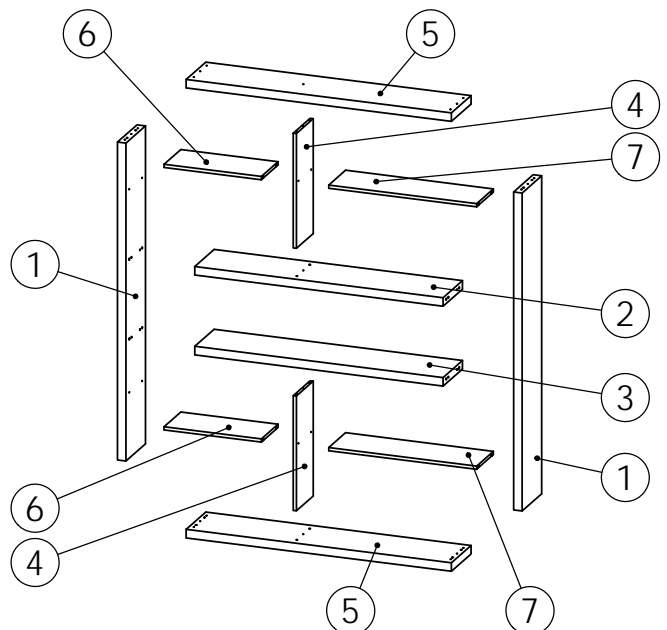

Klacht - Montageaanwijzing
 SAV - Notice de montage
 Complaint - Assembly instruction
 Reklamation - Montageanleitung

CLOUD

C630

20/01/2015

CLO C630 MI 1 / 8

- Dit meubel werd met veel zorg samengesteld en onderging een eindcontrole. Indien er toch iets mis is met deze colli vragen wij u vriendelijk op onderstaande tabel aan te geven wat er nodig is om het meubel volledig af te werken.
 - Ce meuble a été fabriqué avec le plus grand soin et fait l'objet d'un contrôle de qualité. Si malgré cela le colis présentait quand-même certaines anomalies (pièces manquantes, endommagées), merci de bien vouloir nous les communiquer au moyen de ce formulaire.
 - This piece of furniture has been carefully assembled and passed a quality control. However should you find anything wrong with this furniture, we advise you to use the underneath shedule. It can be used to indicate the parts required to complete the assembly of your furniture.
 - Unsere Möbel werden unter strenger Kontrolle hergestellt. Sollten evtl. doch einmal Beschädigungen oder Mängel auftreten, so bitten wir, die benötigten Teile auf der Tabelle hierunter anzugeben.

DWI

| Nr | Artikel | | Aantal |
|----|-----------|---|--------|
| A | 594822019 |  8x40 | 24 |
| B | 594870789 |  | 8 |
| C | 594870969 |  | 16 |
| D | 594871329 |  6,3x10,7 | 16 |
| E | 595466629 |  | 8 |
| F | 595466609 |  | 8 |
| G | 595466619 |  | 8 |
| H | 594875739 |  | 1 |

| Nr | Artikel | | Aantal |
|----|-----------|--|--------|
| I | 594862269 |  5x100 | 15 |
| J | 593659179 |  | 5 |
| K | 594872879 |  4x30 | 5 |
| L | 594870959 |  | 16 |

| Nr | Artikel | Aantal |
|----|---------|--------|
| 1 | C-04653 | 2 |
| 2 | C-04651 | 1 |
| 3 | C-04652 | 1 |
| 4 | C-04654 | 2 |
| 5 | C-04650 | 2 |
| 6 | C-04656 | 2 |
| 7 | C-04655 | 2 |