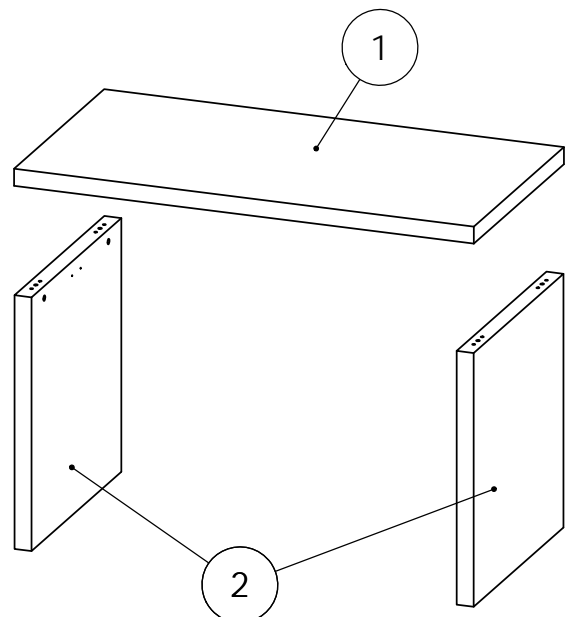

Klacht - Montageaanwijzing
 SAV - Notice de montage
 Complaint - Assembly instruction
 Reklamation - Montageanleitung

CLOUD

C440/C441

12/01/2015

CLO C440_C441 MI 1 / 6

- Dit meubel werd met veel zorg samengesteld en onderging een eindcontrole.
 Indien er toch iets mis is met deze colli vragen wij u vriendelijk op onderstaande tabel aan te geven wat er nodig is om het meubel volledig af te werken.
 - Ce meuble a été fabriqué avec le plus grand soin et fait l'objet d'un contrôle de qualité. Si malgré cela le colis présentait quand-même certaines anomalies (pièces manquantes, endommagées), merci de bien vouloir nous les communiquer au moyen de ce formulaire.
 - This piece of furniture has been carefully assembled and passed a quality control. However should you find anything wrong with this furniture, we advise you to use the underneath shedule. It can be used to indicate the parts required to complete the assembly of your furniture.
 - Unsere Möbel werden unter strenger Kontrolle hergestellt. Sollten evtl. doch einmal Beschädigungen oder Mängel auftreten, so bitten wir, die benötigten Teile auf der Tabelle hierunter anzugeben.

C440 : 1m30
 C441 : 1m50

DWI

Nr	Artikel		Aantal
A	594870789		4
B	595466629		4
C	594822019		8
D	595466609		4
E	595466619		4

Nr	Artikel		Aantal
F	594875739		1
G	593634389		2
H	594871319		12
I	594862309		2
J	594872969		8

C440 : 1m30

Nr	Artikel	Aantal
1	C-04681	1
2	C-04682	2

C441 : 1m50

Nr	Artikel	Aantal
1	C-04680	1
2	C-04682	2

RECOR nv

1

I

II