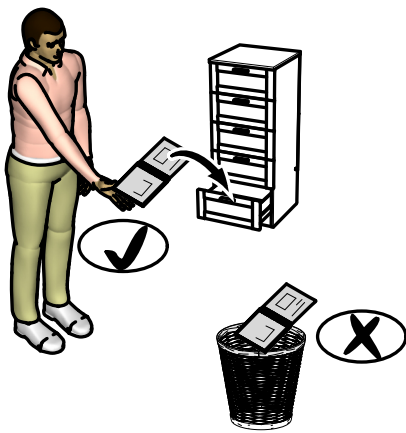

MONTAGEVOORSCHRIFT

INSTRUÇÕES  
DE MONTAGEM

INSTRUKCJA  
MONTAŻU

NAPUTCI ZA  
MONTAŽU

2h00.

x2

**A** x6

**B** x6