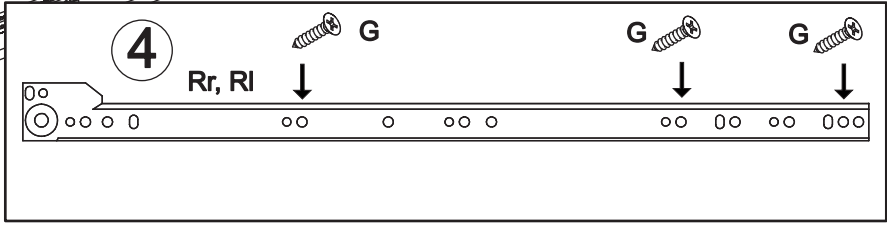

Bed art. GT426

Producer:
Pinus-GB Ltd.
Jaunfīreji, Olaines nov.
LV-2127, Latvia, EU

Assembled size / Maße aufgebaut :

Height / Höhe : 845 mm.

Width / Breite : 1880 mm.

Length / Länge : 2080 mm.

This unit can be
assembled by two persons.

The necessary tools
(not included)

Die dazu benötigten Werkzeuge
(ausschliesslich)

3 G x 12  Rr x 2  Rl x 2  

4 G x 12  Rr x 2  Rl x 2  

5

P x 8

6

N x 8