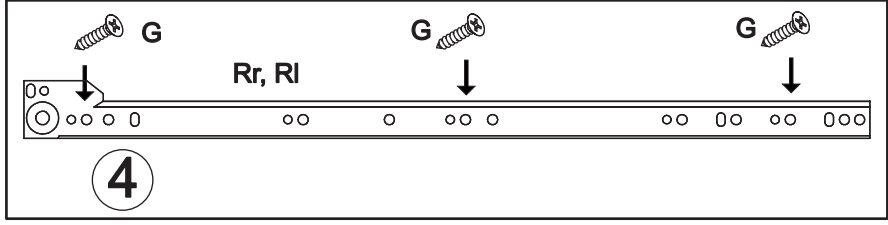

Bed art. GT426

Producer:
Pinus-GB Ltd.
Jaunfīreji, Olaines nov.
LV-2127, Latvia, EU

Assembled size / Maße aufgebaut :

Height / Höhe : 845 mm.

Width / Breite : 1880 mm.

Length / Länge : 2080 mm.

This unit can be
assembled by two persons.

The necessary tools
(not included)

Die dazu benötigten Werkzeuge
(ausschliesslich)

3 G x 12  Rr x 2  Rl x 2  

4 G x 12  Rr x 2  Rl x 2  

5

P x 8

6

N x 8