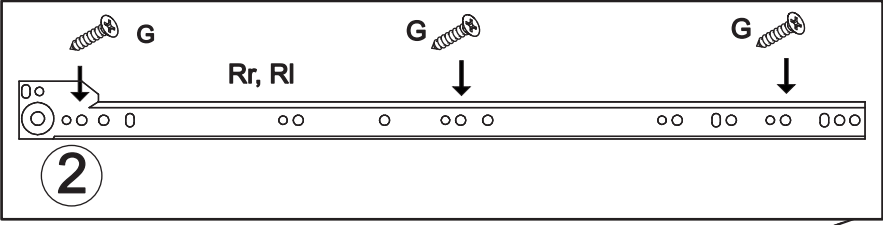

Bed art. GT426

Producer:
Pinus-GB Ltd.
Jaunfīreji, Olaines nov.
LV-2127, Latvia, EU

Assembled size / Maße aufgebaut :

Height / Höhe : 845 mm.

Width / Breite : 1880 mm.

Length / Länge : 2080 mm.

This unit can be
assembled by two persons.

The necessary tools
(not included)

Die dazu benötigten Werkzeuge
(ausschliesslich)

3 G x 12  Rr x 2  Rl x 2  

4 G x 12  Rr x 2  Rl x 2  

5

P x 8

6

N x 8