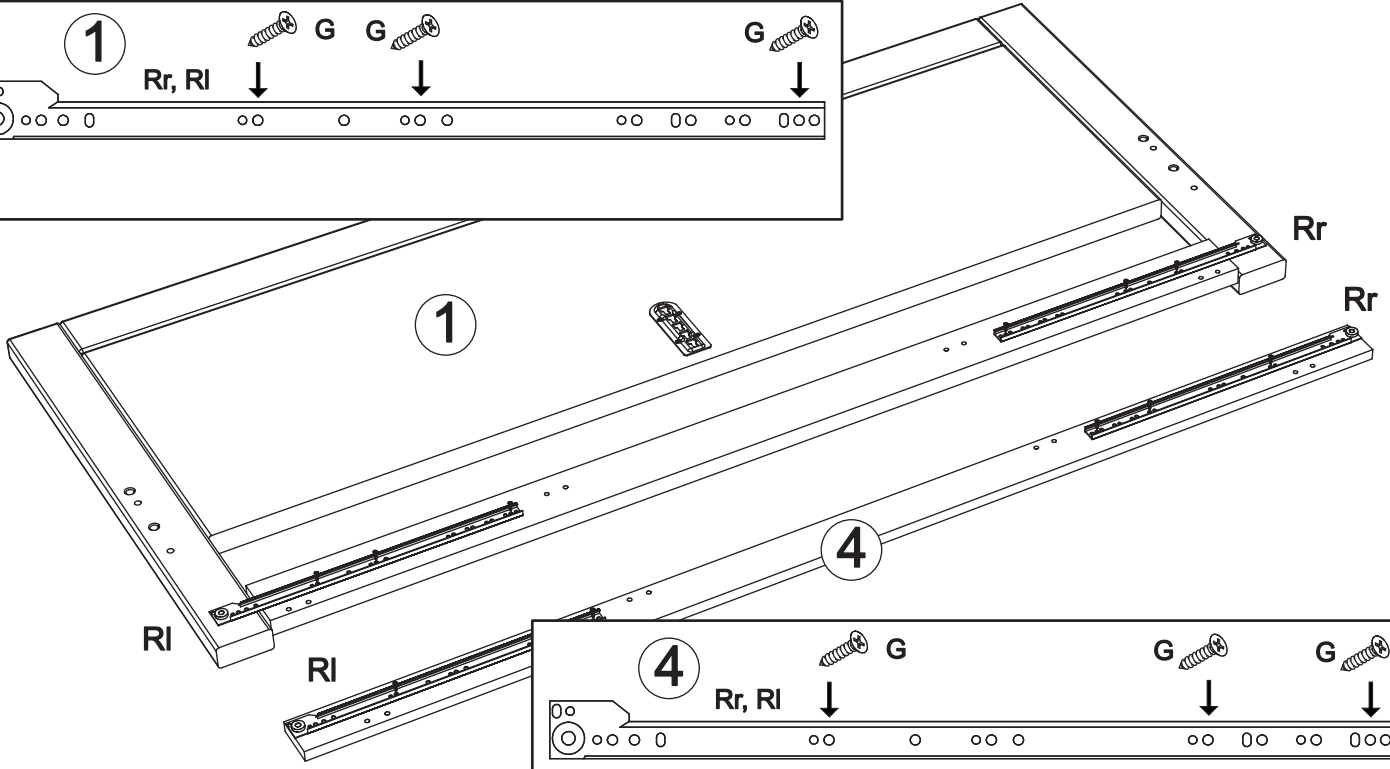

3 G x 12 Rr x 2 Rl x 2