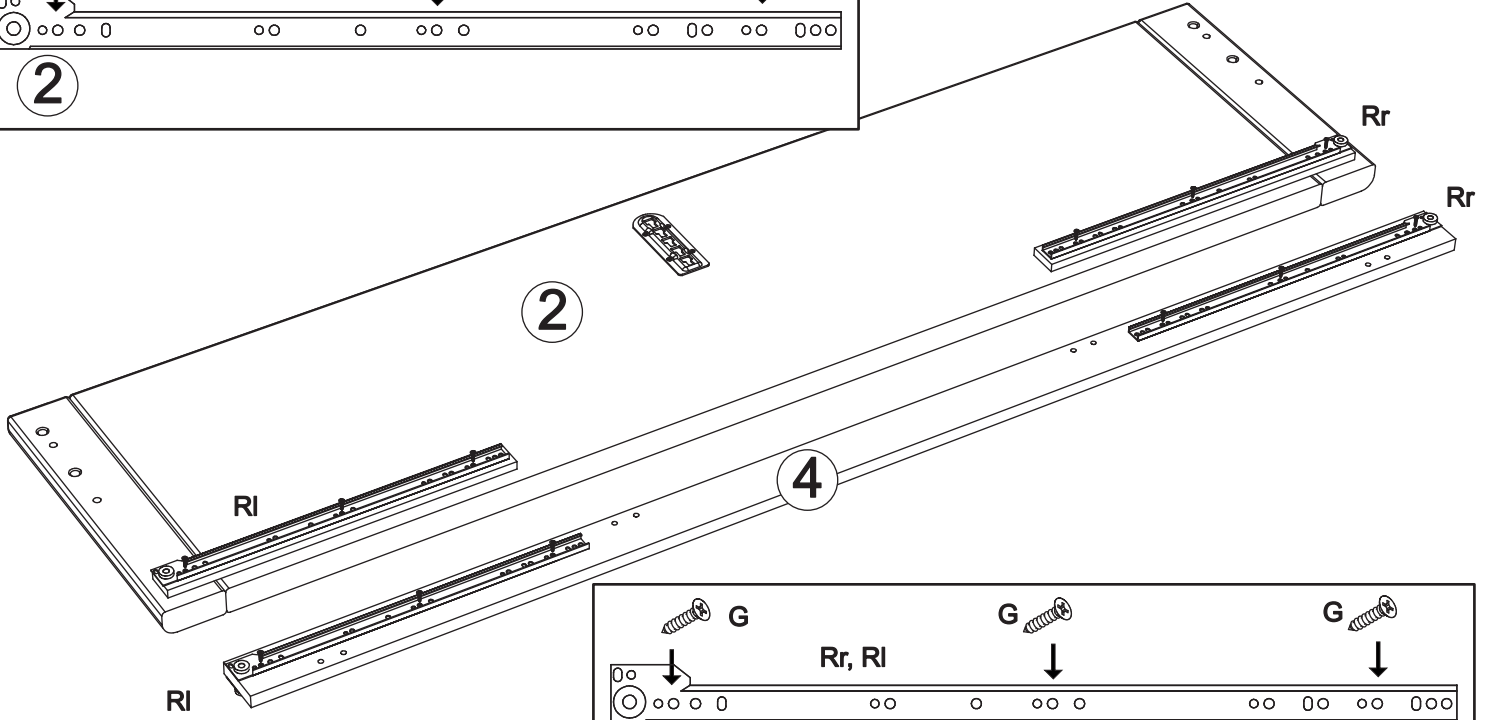

4 G x 12 Rr x 2 Rl x 2