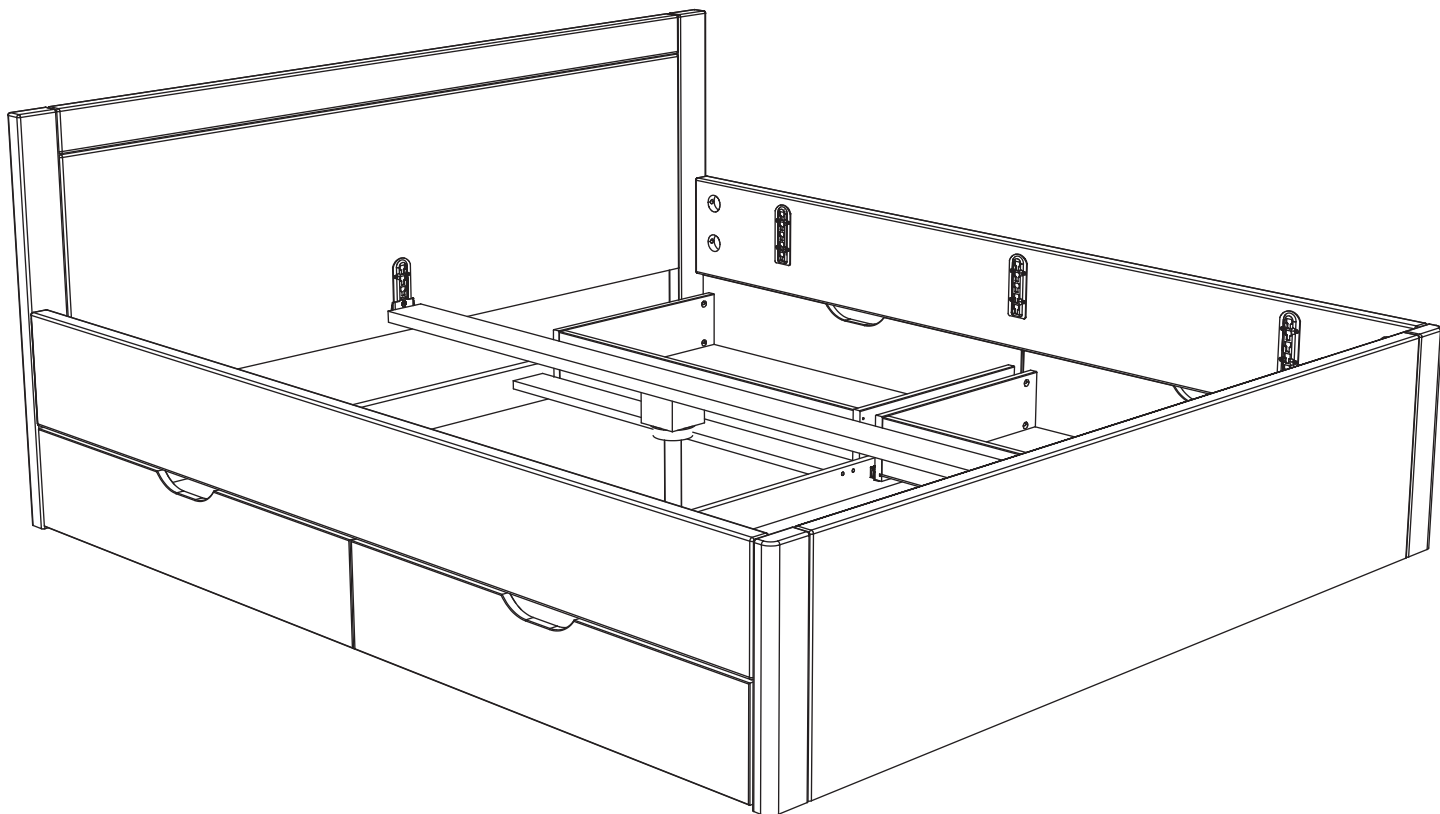

Bed art. GT426

Producer:
Pinus-GB Ltd.
Jaunfīreji, Olaines nov.
LV-2127, Latvia, EU

Assembled size / Maße aufgebaut :

Height / Höhe : 845 mm.

Width / Breite : 1880 mm.

Length / Länge : 2080 mm.

This unit can be
assembled by two persons.