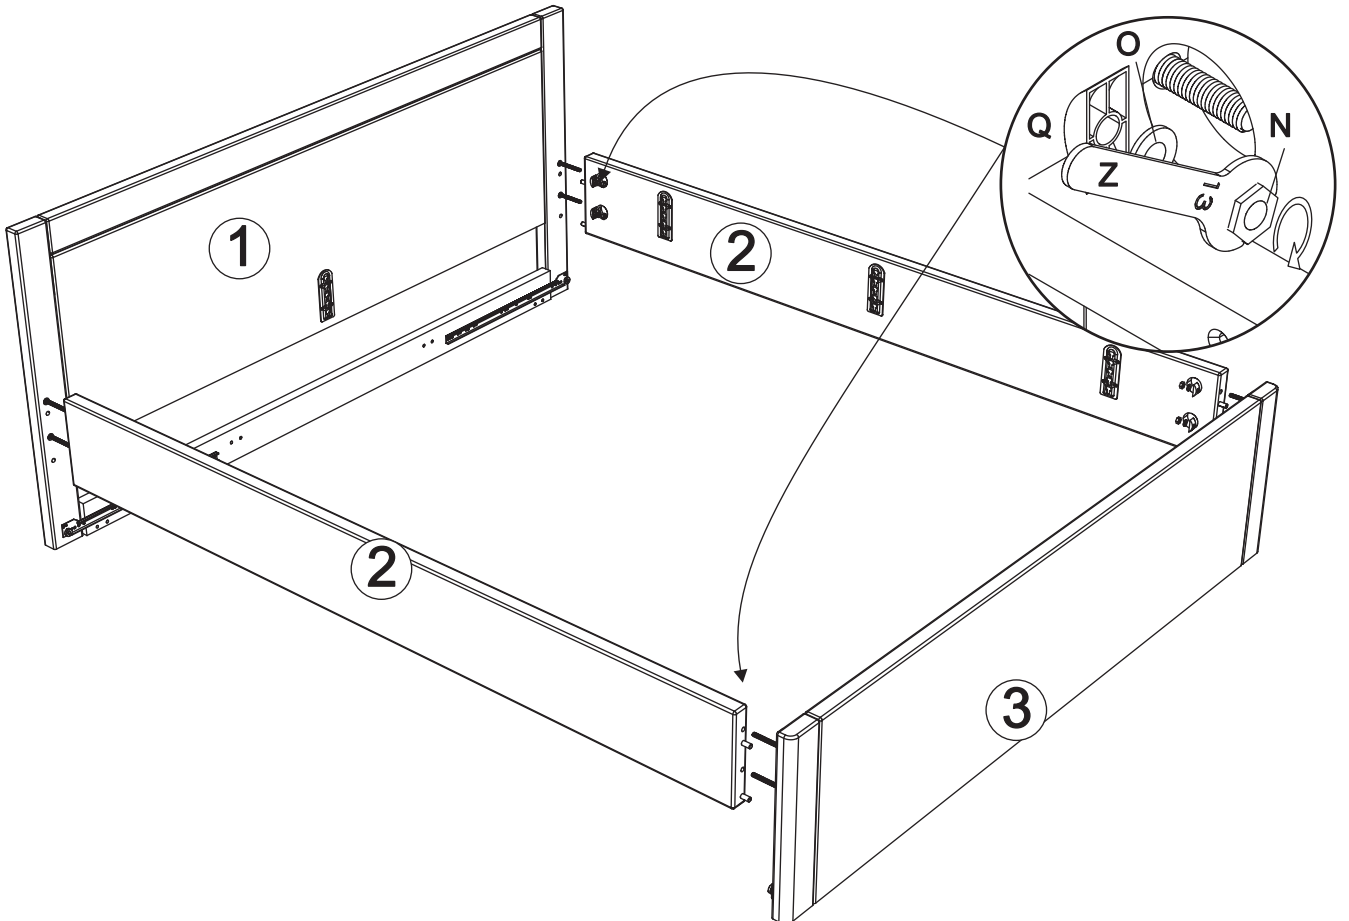

6

N x 8

O x 8

Q x 8

Z x 1