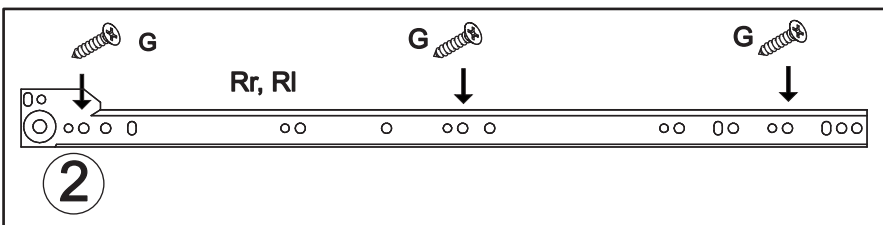

Bed art. GT425

Producer:
Pinus-GB Ltd.
Jaunfīreji, Olaines nov.
LV-2127, Latvia, EU

Assembled size / Maße aufgebaut :

Height / Höhe : 845 mm.

Width / Breite : 1680 mm.

Length / Länge : 2080 mm.

This unit can be
assembled by two persons.

The necessary tools
(not included)

Die dazu benötigten Werkzeuge
(ausschliesslich)

3 G x 12  Rr x 2  RI x 2  

4 G x 12  Rr x 2  RI x 2  

5

P x 8

6

N x 8