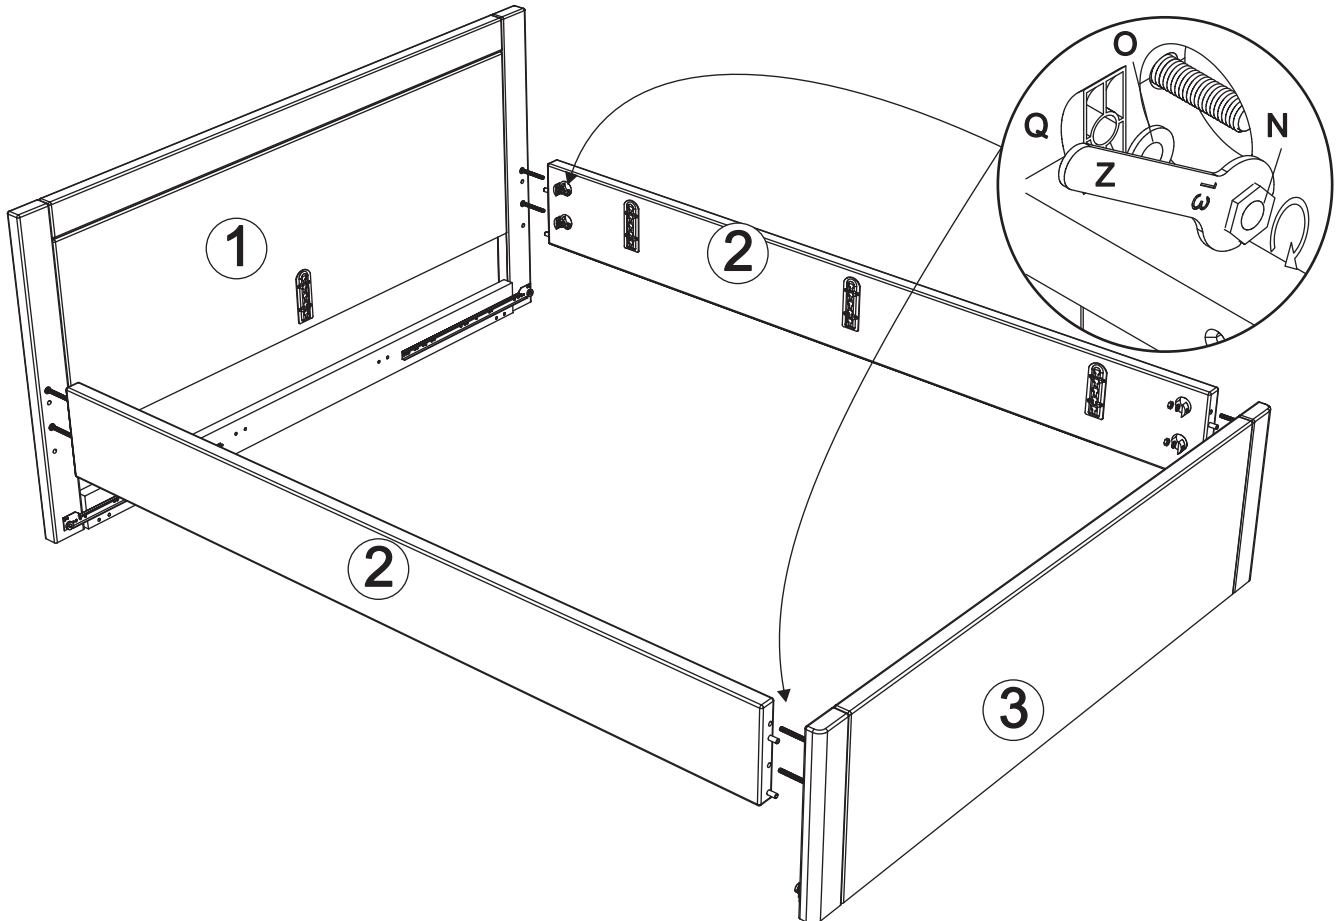

6

N x 8

O x 8

Q x 8

Z x 1