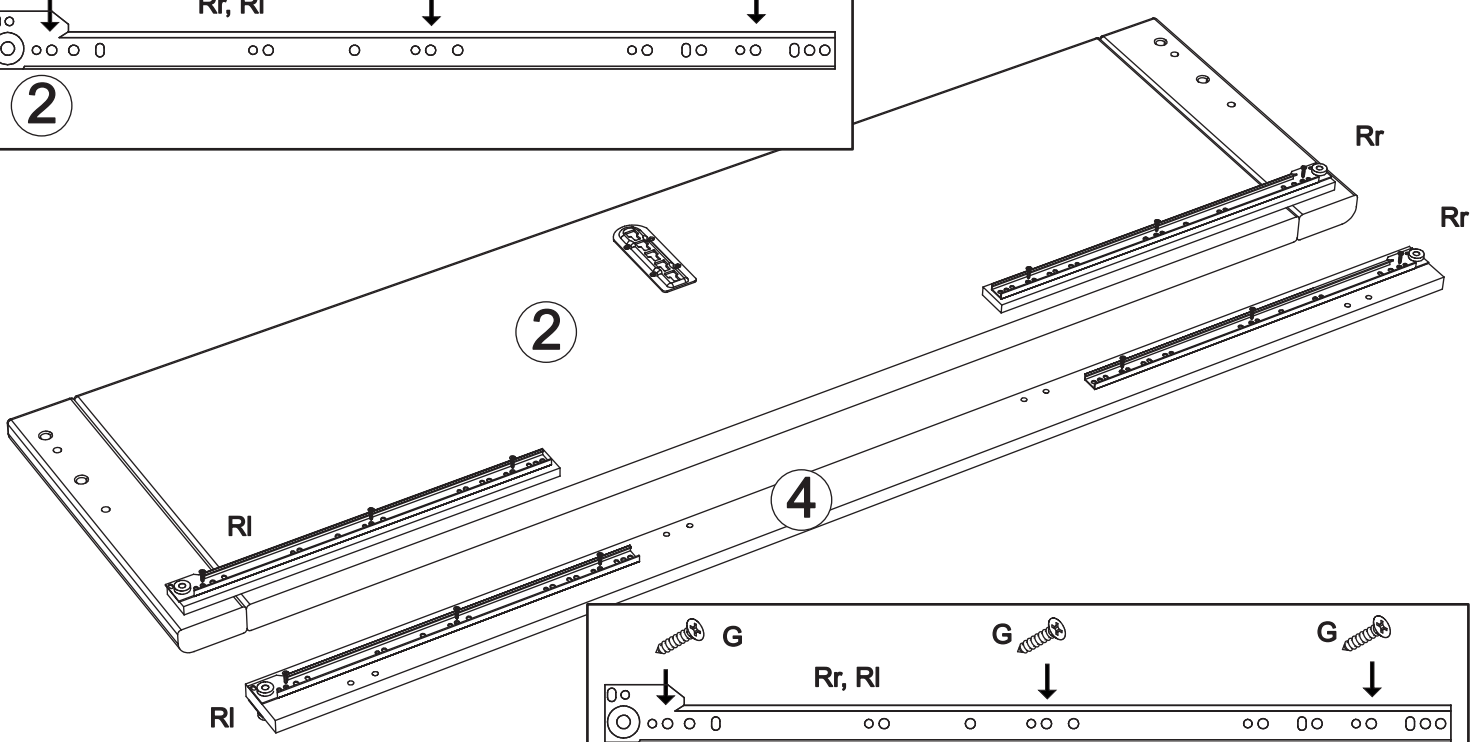

4 G x 12 Rr x 2 RI x 2