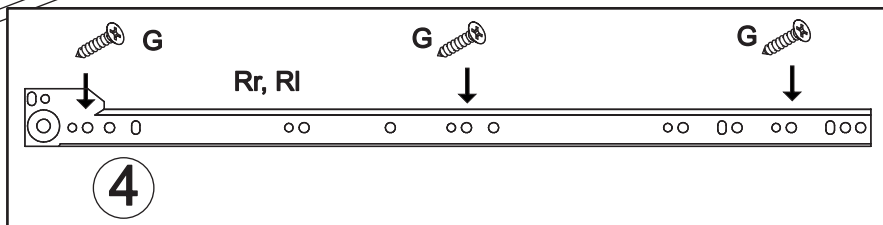

Bed art. GT425

Producer:
Pinus-GB Ltd.
Jaunfīreji, Olaines nov.
LV-2127, Latvia, EU

Assembled size / Maße aufgebaut :

Height / Höhe : 845 mm.

Width / Breite : 1680 mm.

Length / Länge : 2080 mm.

This unit can be
assembled by two persons.

The necessary tools
(not included)

Die dazu benötigten Werkzeuge
(ausschliesslich)

3 G x 12  Rr x 2  RI x 2  

4 G x 12  Rr x 2  RI x 2  

5

P x 8

6

N x 8