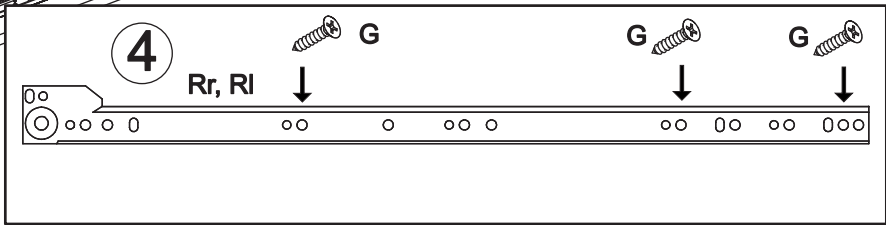

Bed art. GT425

Producer:
Pinus-GB Ltd.
Jaunfīreji, Olaines nov.
LV-2127, Latvia, EU

Assembled size / Maße aufgebaut :

Height / Höhe : 845 mm.

Width / Breite : 1680 mm.

Length / Länge : 2080 mm.

This unit can be
assembled by two persons.

The necessary tools
(not included)

Die dazu benötigten Werkzeuge
(ausschliesslich)

3 G x 12  Rr x 2  RI x 2  

4 G x 12  Rr x 2  RI x 2  

5

P x 8

6

N x 8