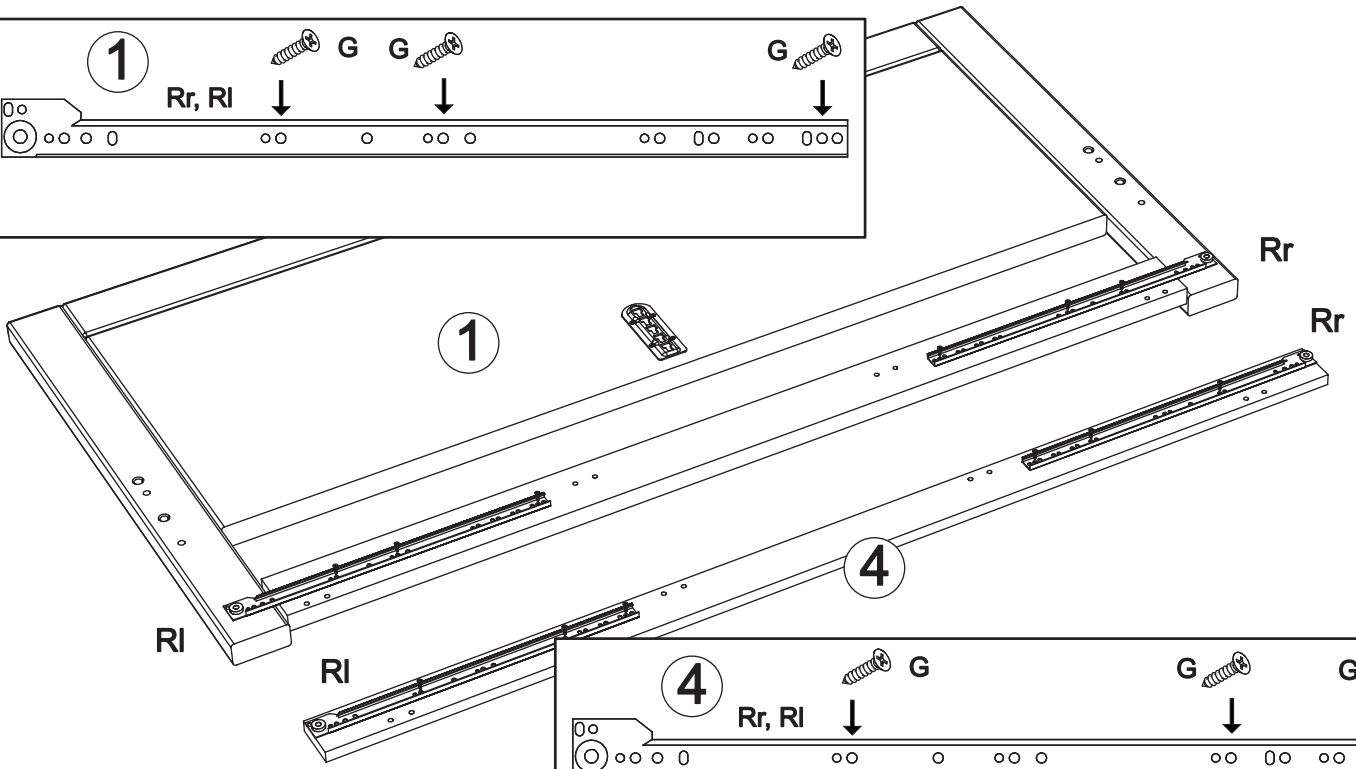

3 G x 12 Rr x 2 RI x 2