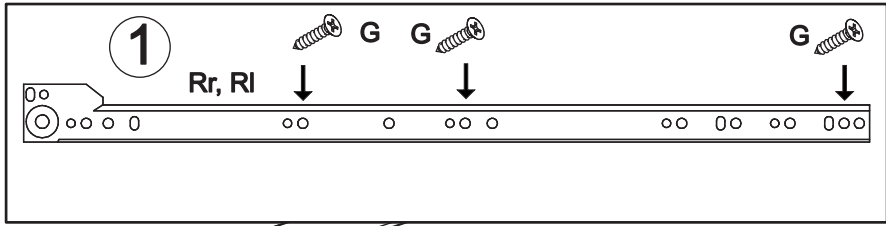

Bed art. GT425

Producer:
Pinus-GB Ltd.
Jaunfīreji, Olaines nov.
LV-2127, Latvia, EU

Assembled size / Maße aufgebaut :

Height / Höhe : 845 mm.

Width / Breite : 1680 mm.

Length / Länge : 2080 mm.

This unit can be
assembled by two persons.

The necessary tools
(not included)

Die dazu benötigten Werkzeuge
(ausschliesslich)

3 G x 12  Rr x 2  RI x 2  

4 G x 12  Rr x 2  RI x 2  

5

P x 8

6

N x 8