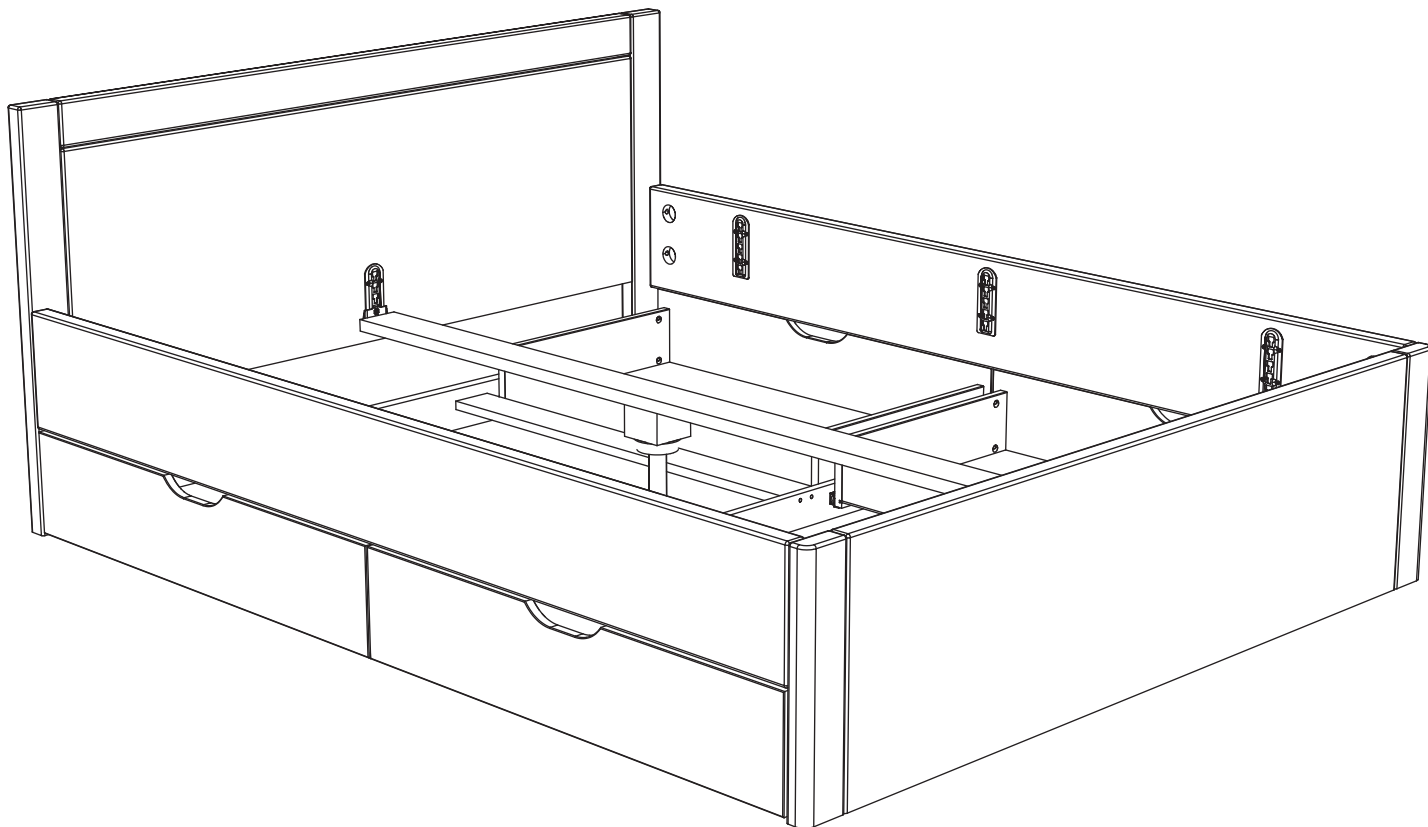

Bed art. GT425

Producer:
Pinus-GB Ltd.
Jaunfīreji, Olaines nov.
LV-2127, Latvia, EU

Assembled size / Maße aufgebaut :

Height / Höhe : 845 mm.

Width / Breite : 1680 mm.

Length / Länge : 2080 mm.

This unit can be
assembled by two persons.