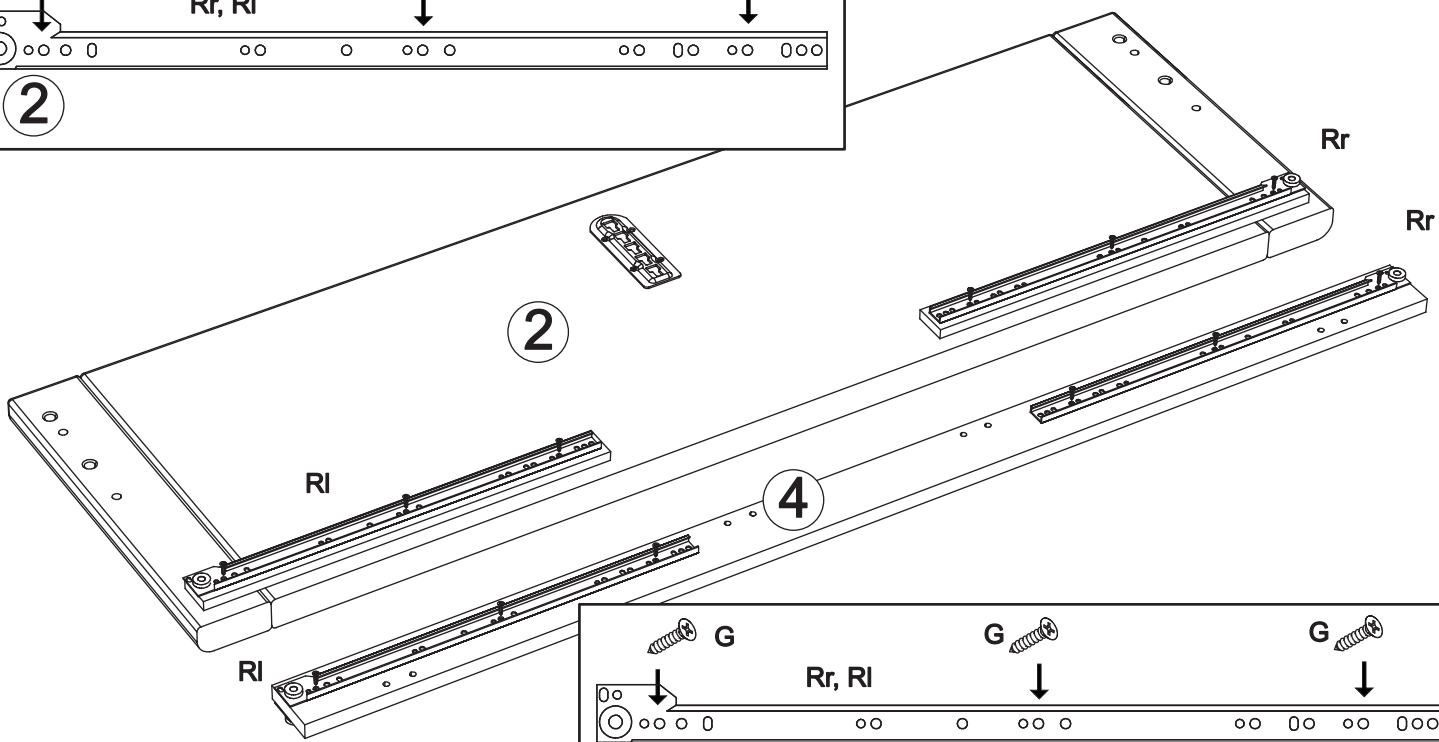

4 G x 12 Rr x 2 RI x 2