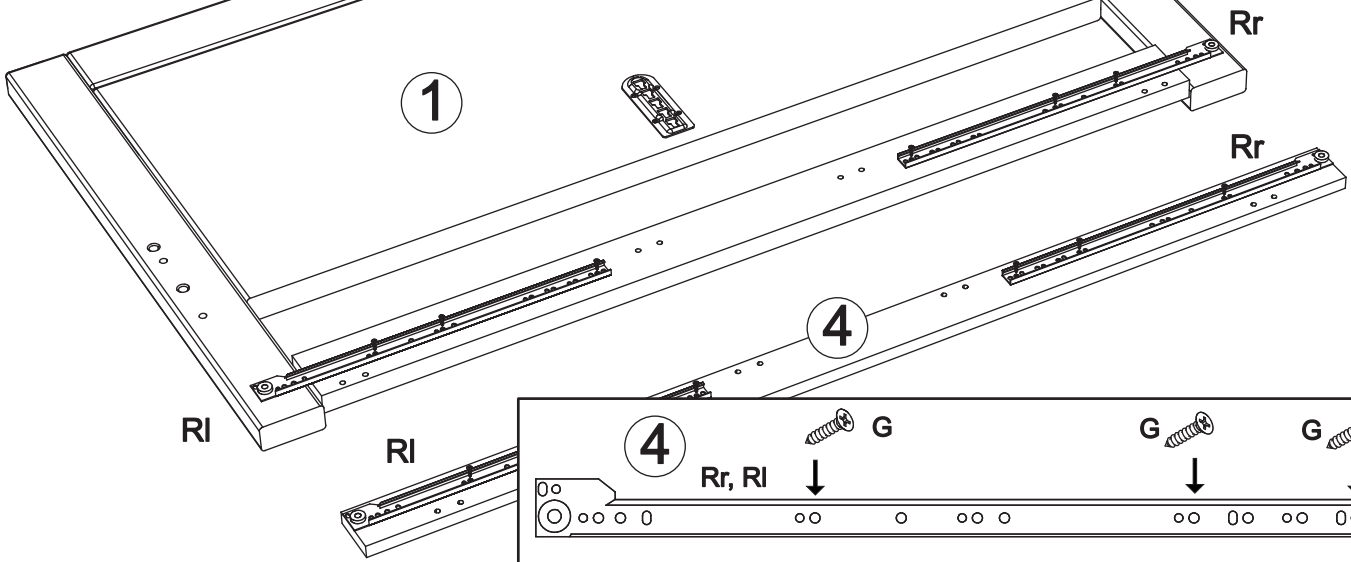

3 G x 12 Rr x 2 RI x 2