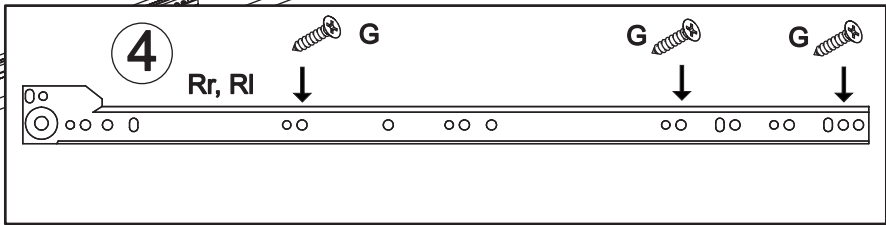

Bed art. GT424

Producer:
Pinus-GB Ltd.
Jaunfīreji, Olaines nov.
LV-2127, Latvia, EU

Assembled size / Maße aufgebaut :

Height / Höhe : 845 mm.

Width / Breite : 1480 mm.

Length / Länge : 2080 mm.

This unit can be
assembled by two persons.

The necessary tools
(not included)

Die dazu benötigten Werkzeuge
(ausschliesslich)

3 G x 12 Rr x 2 RI x 2

4 G x 12 Rr x 2 RI x 2

5

P x 8

6

N x 8