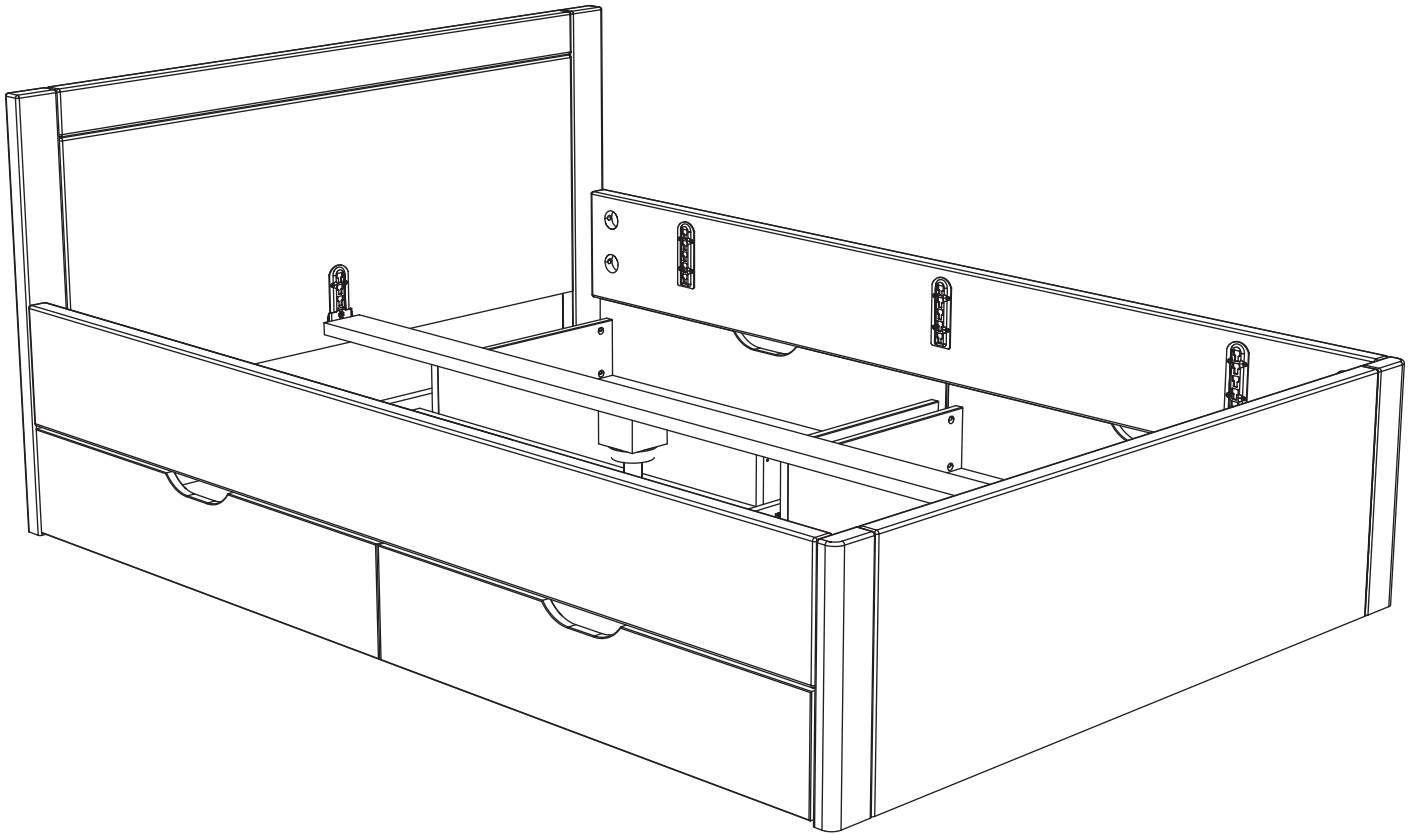

Bed art. GT424

Producer:
Pinus-GB Ltd.
Jaunfīreji, Olaines nov.
LV-2127, Latvia, EU

Assembled size / Maße aufgebaut :

Height / Höhe : 845 mm.

Width / Breite : 1480 mm.

Length / Länge : 2080 mm.

This unit can be
assembled by two persons.