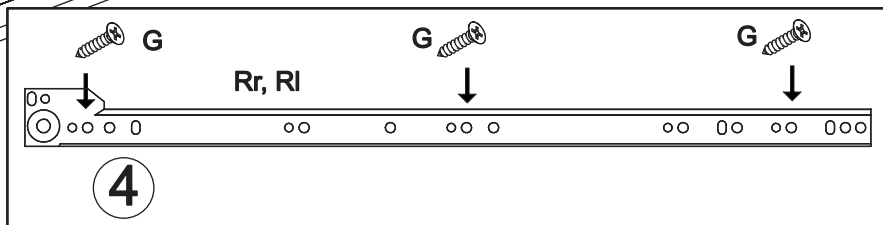

Bed art. GT424

Producer:
Pinus-GB Ltd.
Jaunfīreji, Olaines nov.
LV-2127, Latvia, EU

Assembled size / Maße aufgebaut :

Height / Höhe : 845 mm.

Width / Breite : 1480 mm.

Length / Länge : 2080 mm.

This unit can be
assembled by two persons.

The necessary tools
(not included)

Die dazu benötigten Werkzeuge
(ausschliesslich)

3 G x 12 Rr x 2 RI x 2

4 G x 12 Rr x 2 RI x 2

5

P x 8

6

N x 8