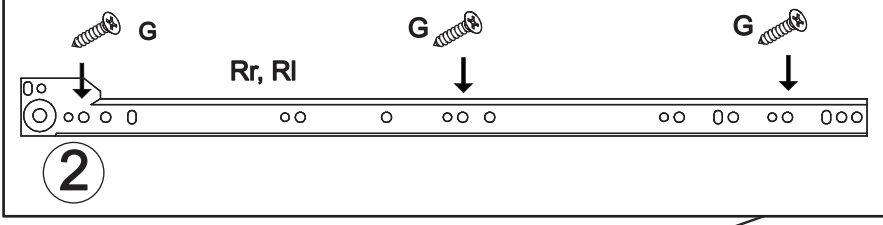

Bed art. GT424

Producer:
Pinus-GB Ltd.
Jaunfīreji, Olaines nov.
LV-2127, Latvia, EU

Assembled size / Maße aufgebaut :

Height / Höhe : 845 mm.

Width / Breite : 1480 mm.

Length / Länge : 2080 mm.

This unit can be
assembled by two persons.

The necessary tools
(not included)

Die dazu benötigten Werkzeuge
(ausschliesslich)

3 G x 12 Rr x 2 RI x 2

4 G x 12 Rr x 2 RI x 2

5

P x 8

6

N x 8