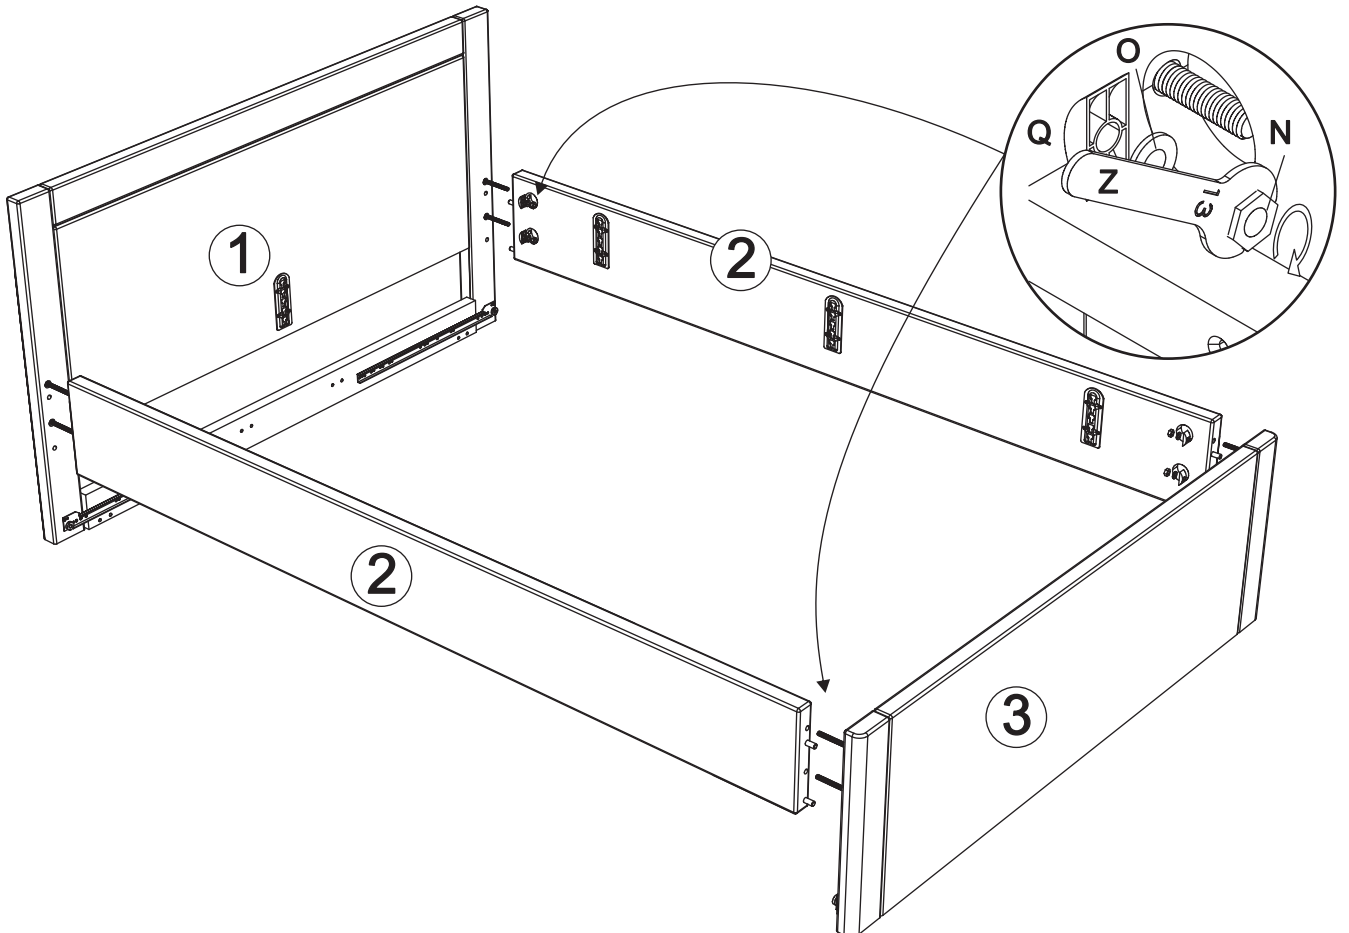

6

N x 8

O x 8

Q x 8

Z x 1