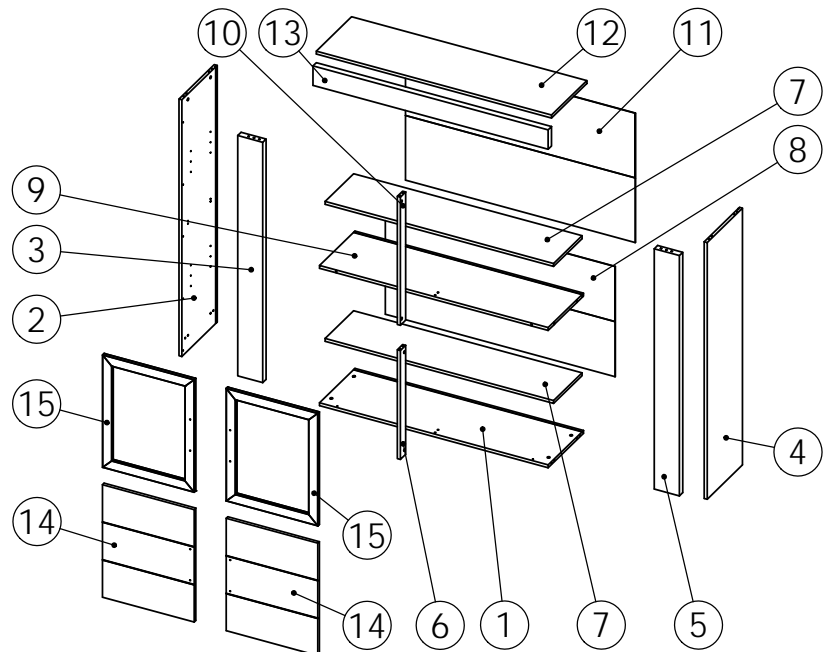

40 min

Nr	Artikel		Aantal
A	594822019		16
B	594871359		1
C	594871369		1
D	594872699		20
E	594821259		14
F	594861039		14
G	594805249		10
H	594870929		16

Nr	Artikel		Aantal
I	594871109		32
J	595466969		8
K	594821039		6
L	594805869		6
O	594853049		16
P	595467069		8
Q	595664309		4
R	594870269		8

Nr	Artikel	Aantal
1	C-04831	1
2	C-04834	1
3	C-04836	1
4	C-04835	1
5	C-04837	1
6	C-04840	1
7	C-04833	2
8	599611399 EIR	1
9	C-04838	1
10	C-04839	1
11	599611389 EIR	1
12	C-04830	1
13	C-04832	1
14	C-04825	2
15	591248599	2