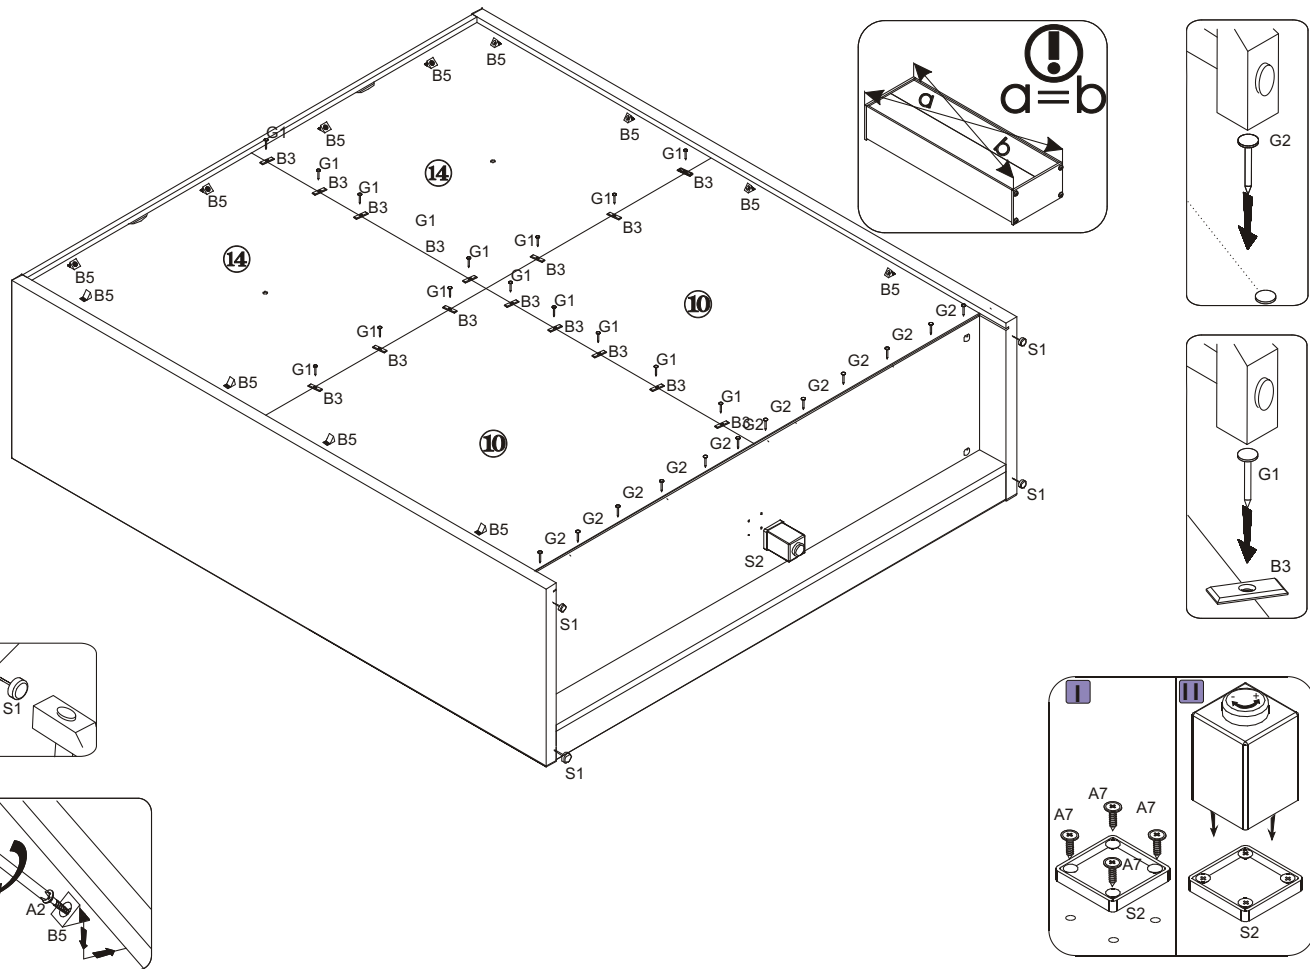

5

6

ENZO

EN5

- (D)** Montageanleitung
- (GB)** Assembly instructions
- (ES)** Instrucciones de instalación
- (FR)** Instructions de montage
- (CZ)** Montážní návod
- (PL)** Instrukcja montażu
- (HU)** Összeszerelési útmutató
- (SK)** Montážny návod
- (RU)** Инструкции по монтажу
- (IT)** Istruzioni di montaggio
- (RO)** Instrucțiuni de asamblare
- (TR)** Montaj talimatı
- (NL)** Handleiding voor de montage

1230x400x1400

Lp.	A	Lp.	A
12	462x580		
11	577x355	23	
10	699x592	22	
9	576x330	21	1170x398
8	1294x355	20	200x580
7	1170x359	19	339x140
6	1392x400	18	200x580
5	382x240	17	740x580
4	740x580	16	1170x110
3	339x140	15	1392x400
2	1170x68	14	614x592
1	1170x64	13	576x330

8x C1	32x 4x16 A7	28x P3	1x LED 1100mm T1	1x K4	8x C2	2x LED L1	8x B1	13x B3	13x 2x20 G1
12x G2	4x 3,5x13 A1	8x B4	4x M2	20x 8x30 K1	12x B5	1x S2	4x Z4	4x Z5	
14x 3,5x16 A3	12x 3x16 A2	6x W2	6x #16 Z3	2x R1	8x M1	12x T1	4x S1	1x Z1	