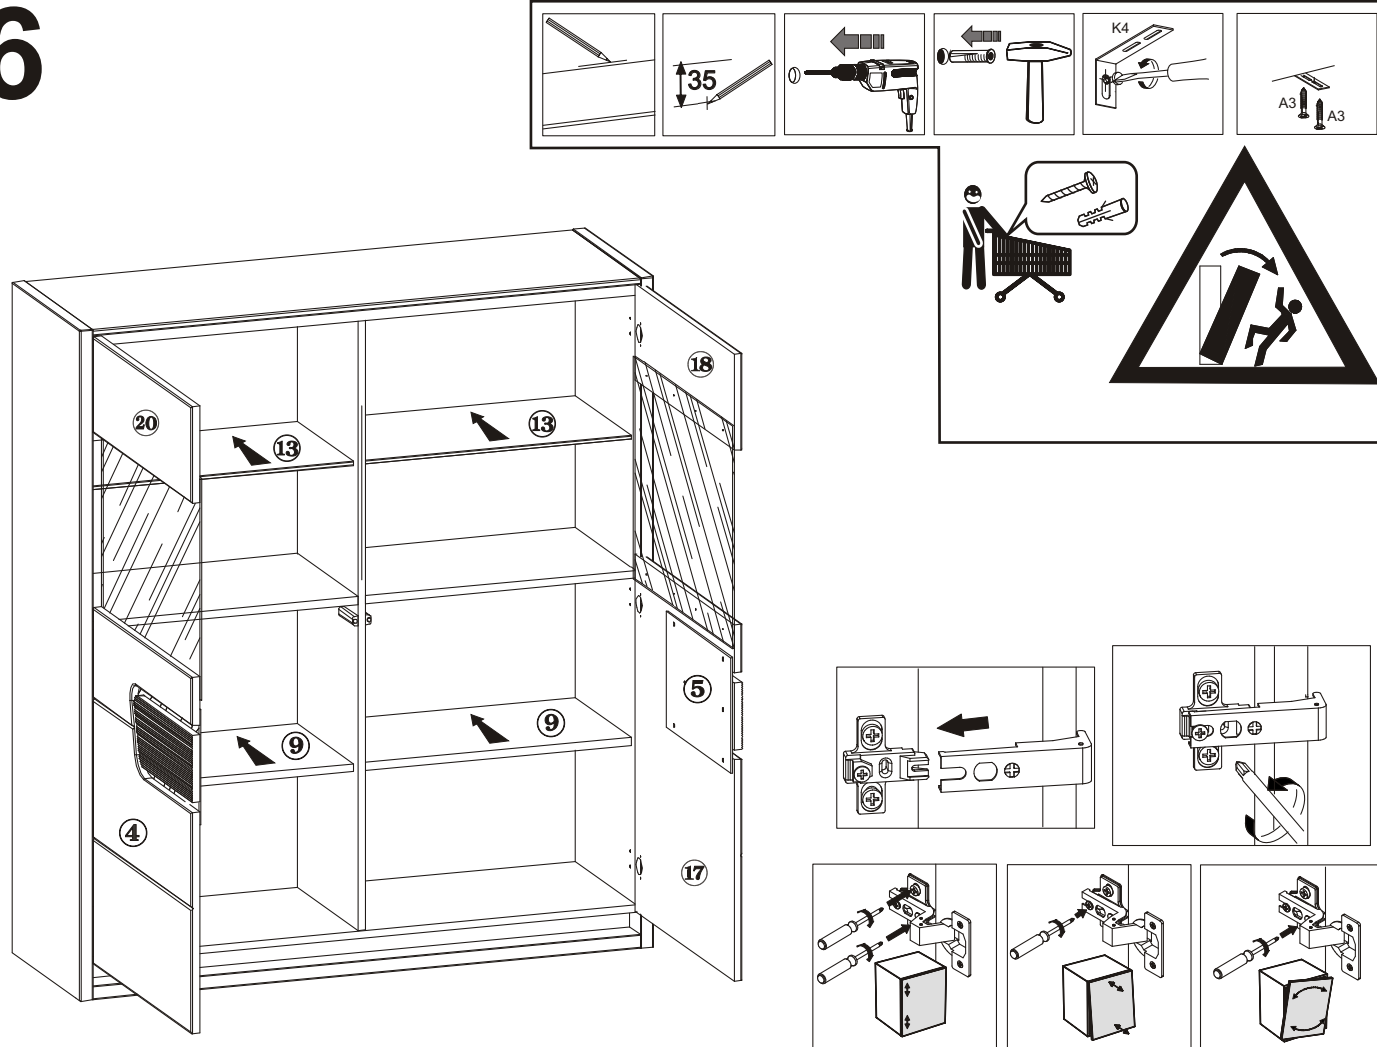

5

6

ENZO

EN5

- (D)** Montageanleitung
- (GB)** Assembly instructions
- (ES)** Instrucciones de instalación
- (FR)** Instructions de montage
- (CZ)** Montážní návod
- (PL)** Instrukcja montażu
- (HU)** Összeszerelési útmutató
- (SK)** Montážny návod
- (RU)** Инструкции по монтажу
- (IT)** Istruzioni di montaggio
- (RO)** Instrucțiuni de asamblare
- (TR)** Montaj talimatı
- (NL)** Handleiding voor de montage

1230x400x1400

Lp.	A	Lp.	A
12	462x580		
11	577x355	23	
10	699x592	22	
9	576x330	21	1170x398
8	1294x355	20	200x580
7	1170x359	19	339x140
6	1392x400	18	200x580
5	382x240	17	740x580
4	740x580	16	1170x110
3	339x140	15	1392x400
2	1170x68	14	614x592
1	1170x64	13	576x330

8x C1	32x 4x16 A7	28x P3	1x LED 1100mm T1	1x K4	8x C2	2x LED L1	8x B1	13x B3	13x 2x20 G1
12x G2	4x 3,5x13 A1	8x B4	4x M2	20x 8x30 K1	12x B5	1x S2	4x Z4	4x Z5	
14x 3,5x16 A3	12x 3x16 A2	6x W2	6x #16 Z3	2x R1	8x M1	12x T1	4x S1	1x Z1	