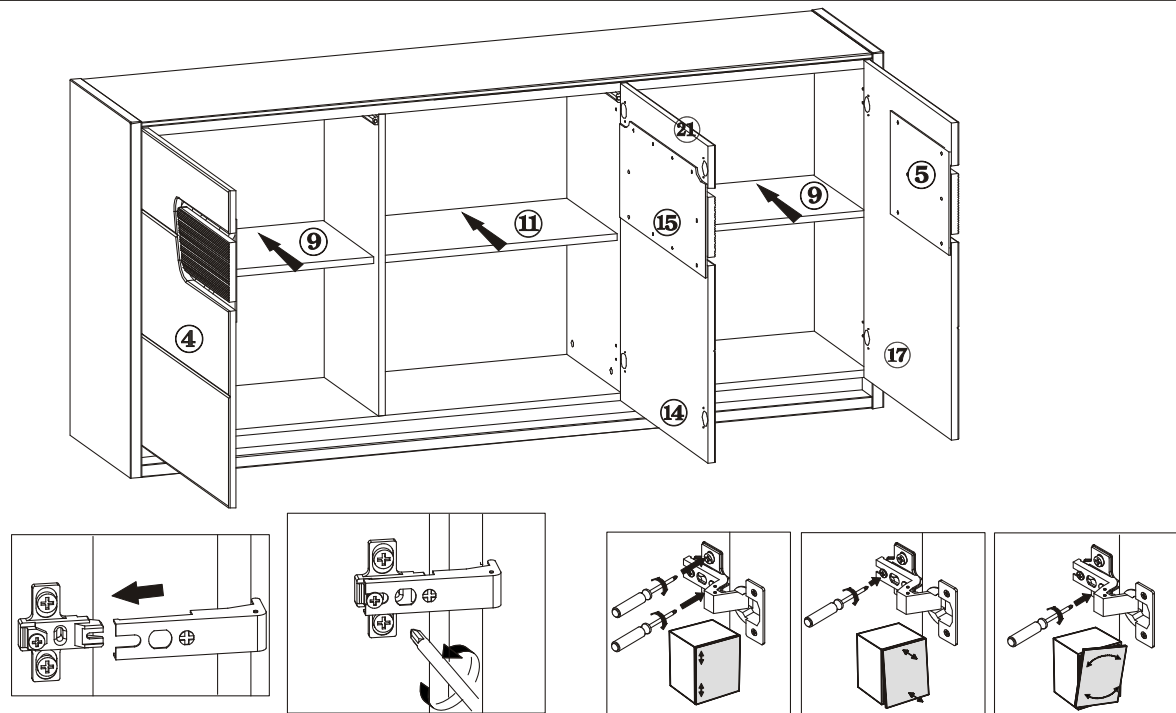

5

6

7

ENZO

EN4

- (D)** Montageanleitung
- (GB)** Assembly instructions
- (ES)** Instrucciones de instalación
- (FR)** Instructions de montage
- (CZ)** Montážní návod
- (PL)** Instrukcja montażu
- (HU)** Összeszerelési útmutató
- (SK)** Montážny návod
- (RU)** Инструкции по монтажу
- (IT)** Istruzioni di montaggio
- (RO)** Instrucțiuni de asamblare
- (TR)** Montaj talimatı
- (NL)** Handleiding voor de montage

1810x400x840

Lp.	A	Lp.	A
12	752x585	23	
11	567x330	22	580x140
10	752x592	21	100x580
9	576x330	20	1754x398
8	732x359	19	1754x110
7	1754x359	18	339x140
6	830x400	17	740x580
5	382x240	16	830x400
4	740x580	15	564x240
3	339x140	14	460x580
2	1754x68	13	732x359
1	1754x64		

10x B3	12x B4	30x 4x16 A7	22x P3	1x LED 1700mm T1	2x #8 Z2	2x Z9	1x H1	4x Z8
18x G2	6x 3,5x13 A1	10x 2x20 G1	4x M2	22x 8x30 K1	12x B5	2x S2	4x Z4	8x Z5
14x 3,5x16 A3	12x 3x16 A2	6x W2	4x #16 Z3	3x R1	12x M1	16x T1	4x S1	1x Z1