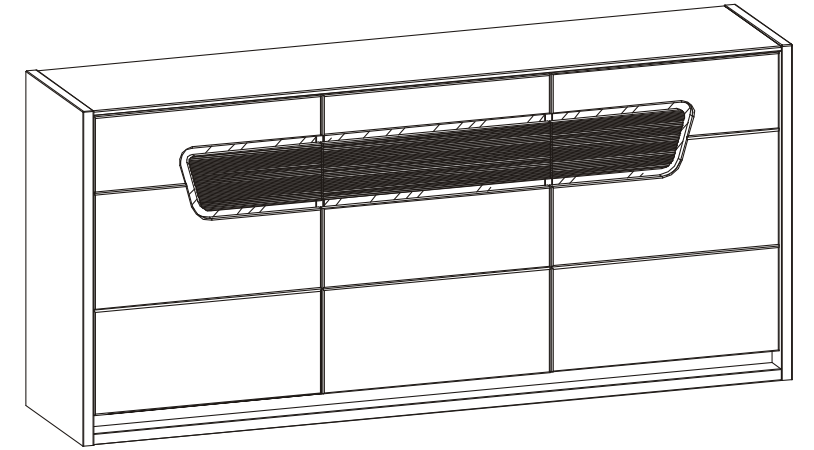

5

6

7

ENZO

EN4

- (D)** Montageanleitung
- (GB)** Assembly instructions
- (ES)** Instrucciones de instalación
- (FR)** Instructions de montage
- (CZ)** Montážní návod
- (PL)** Instrukcja montażu
- (HU)** Összeszerelési útmutató
- (SK)** Montážny návod
- (RU)** Инструкции по монтажу
- (IT)** Istruzioni di montaggio
- (RO)** Instrucțiuni de asamblare
- (TR)** Montaj talimatı
- (NL)** Handleiding voor de montage

1810x400x840

Lp.	A	Lp.	A
12	752x585	23	
11	567x330	22	580x140
10	752x592	21	100x580
9	576x330	20	1754x398
8	732x359	19	1754x110
7	1754x359	18	339x140
6	830x400	17	740x580
5	382x240	16	830x400
4	740x580	15	564x240
3	339x140	14	460x580
2	1754x68	13	732x359
1	1754x64		

10x B3	12x B4	30x 4x16 A7	22x P3	1x LED 1700mm T1	2x #8 Z2	2x Z9	1x H1	4x Z8
18x G2	6x 3,5x13 A1	10x 2x20 G1	4x M2	22x 8x30 K1	12x B5	2x S2	4x Z4	8x Z5
14x 3,5x16 A3	12x 3x16 A2	6x W2	4x #16 Z3	3x R1	12x M1	16x T1	4x S1	1x Z1