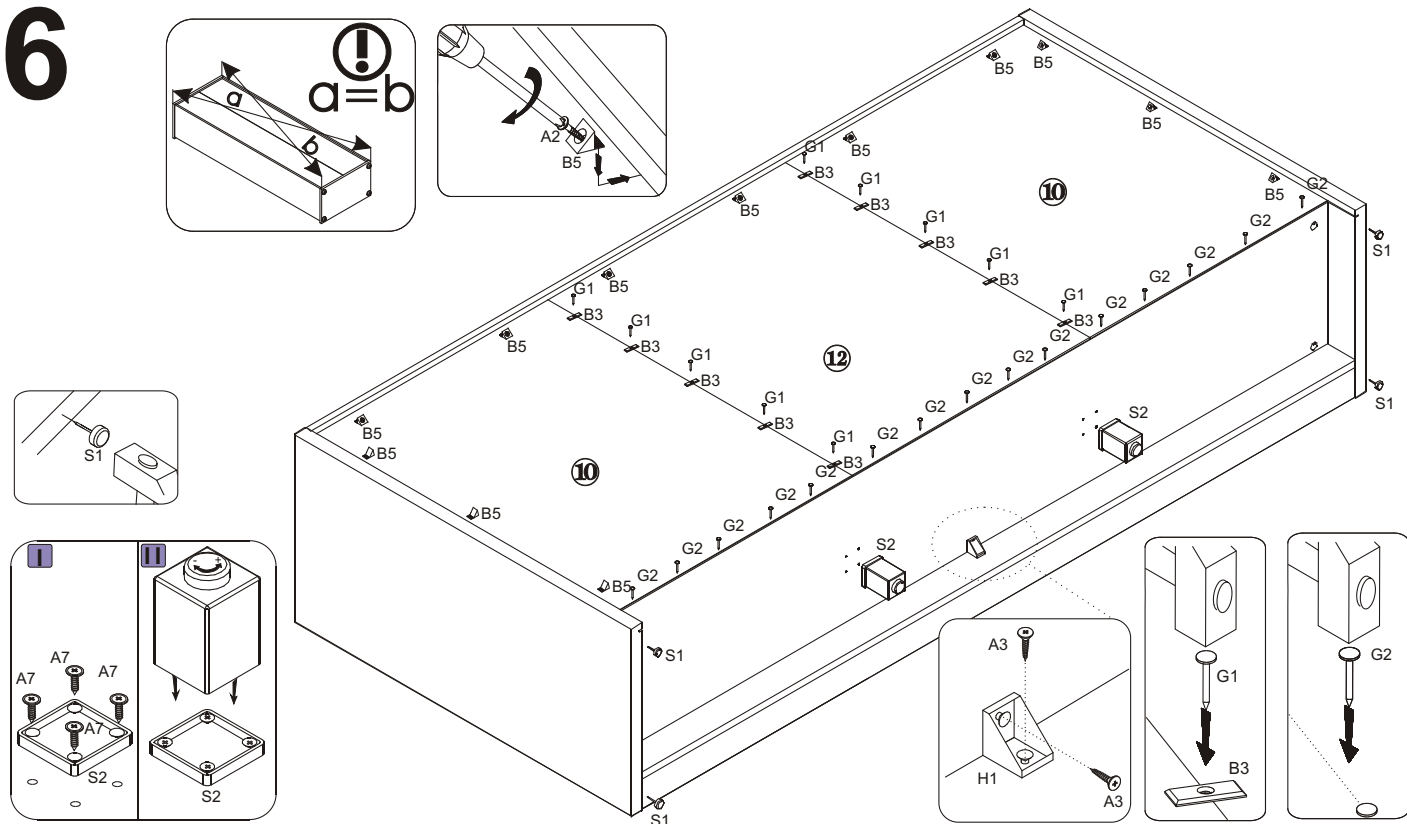

5

6

7

ENZO

EN4

- (D)** Montageanleitung
- (GB)** Assembly instructions
- (ES)** Instrucciones de instalación
- (FR)** Instructions de montage
- (CZ)** Montážní návod
- (PL)** Instrukcja montażu
- (HU)** Összeszerelési útmutató
- (SK)** Montážny návod
- (RU)** Инструкции по монтажу
- (IT)** Istruzioni di montaggio
- (RO)** Instrucțiuni de asamblare
- (TR)** Montaj talimatı
- (NL)** Handleiding voor de montage

1810x400x840

Lp.	A	Lp.	A
12	752x585	23	
11	567x330	22	580x140
10	752x592	21	100x580
9	576x330	20	1754x398
8	732x359	19	1754x110
7	1754x359	18	339x140
6	830x400	17	740x580
5	382x240	16	830x400
4	740x580	15	564x240
3	339x140	14	460x580
2	1754x68	13	732x359
1	1754x64		

10x B3	12x B4	30x 4x16 A7	22x P3	1x LED 1700mm T1	2x #8 Z2	2x Z9	1x H1	4x Z8
18x G2	6x 3,5x13 A1	10x 2x20 G1	4x M2	22x 8x30 K1	12x B5	2x S2	4x Z4	8x Z5
14x 3,5x16 A3	12x 3x16 A2	6x W2	4x #16 Z3	3x R1	12x M1	16x T1	4x S1	1x Z1