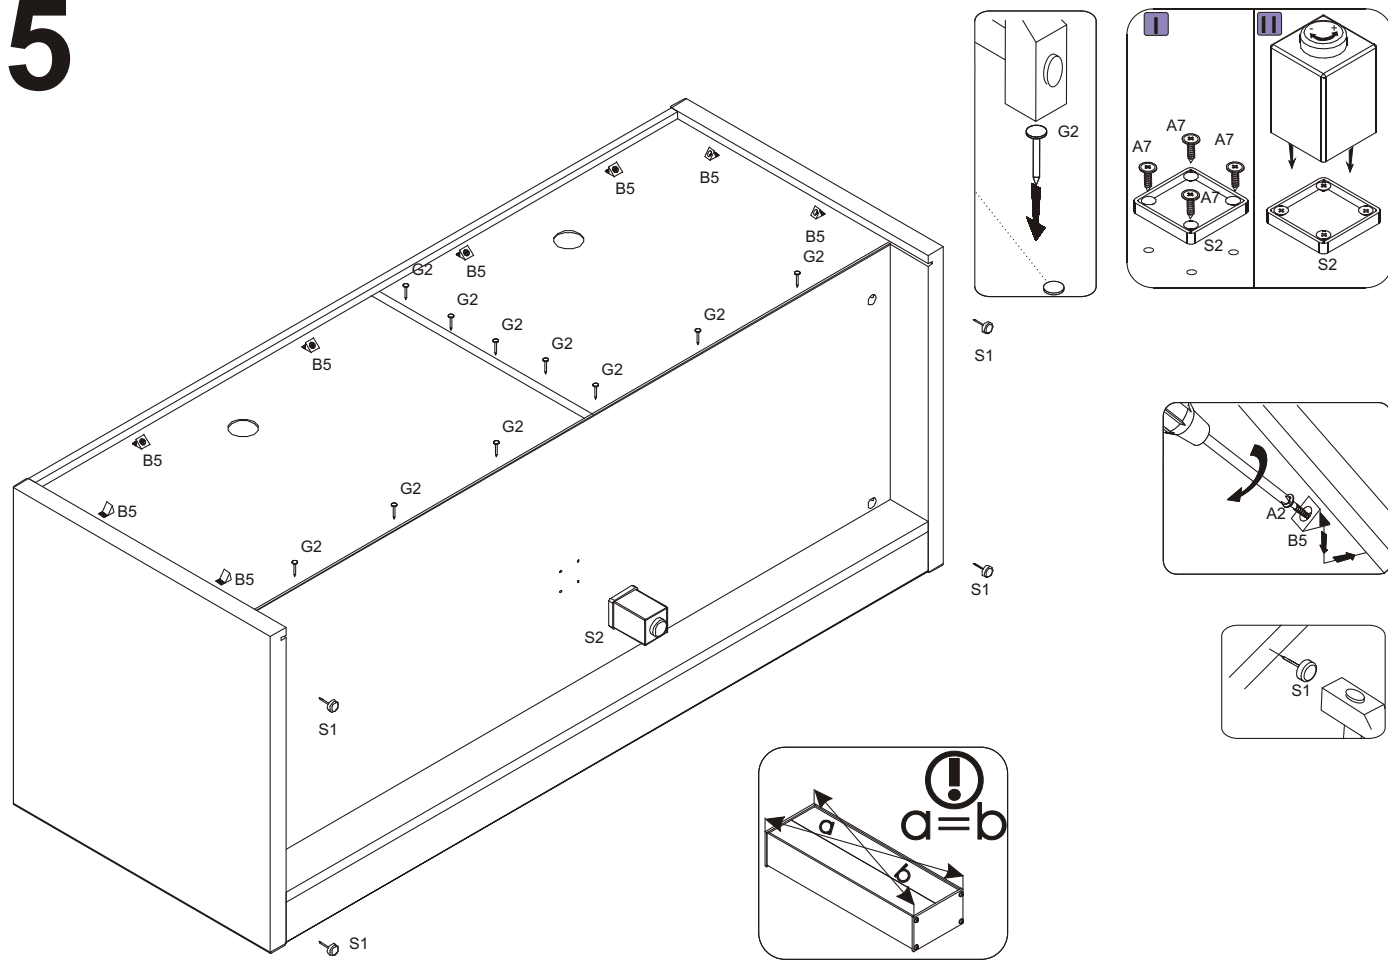

5

6

ENZO

EN1

- (D)** Montageanleitung
- (GB)** Assembly instructions
- (ES)** Instrucciones de instalación
- (FR)** Instructions de montage
- (CZ)** Montážní návod
- (PL)** Instrukcja montażu
- (HU)** Összeszerelési útmutató
- (SK)** Montážny návod
- (RU)** Инструкции по монтажу
- (IT)** Istruzioni di montaggio
- (RO)** Instrucțiuni de asamblare
- (TR)** Montaj talimatı
- (NL)** Handleiding voor de montage

1230x500x480

Lp.	A	Lp.	A
12	380x580		
11	470x500	23	
10	391x1185	22	
9	577x455	21	
8	372x459	20	
7	1170x459	19	
6	470x500	18	
5	382x190	17	
4	380x580	16	1170x498
3	339x140	15	1170x110
2	1170x68	14	339x140
1	1170x64	13	382x190

10x P3	1x LED 1100mm	14x A7			
14x G2	4x 3,5x13 A1	2x 8x55 K2	4x M2	24x 8x30 K1	8x B5
8x 3,5x16 A3	8x 3x16 A2	4x W2	4x Z3	2x R1	8x M1
					1x S2
					4x Z4
					4x Z5
					12x T1
					4x S1
					1x Z1