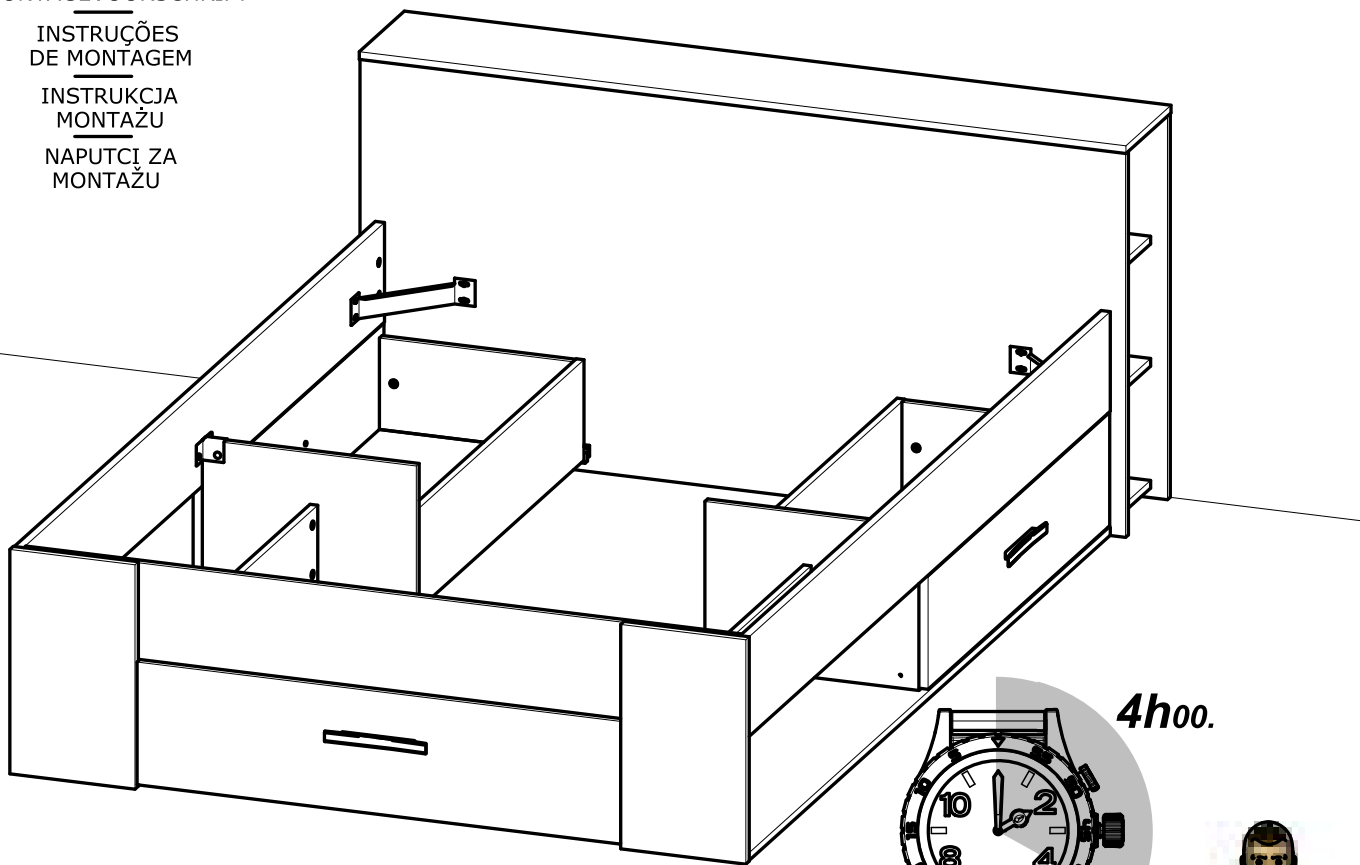

MONTAGEVOORSCHRIFT

INSTRUÇÕES DE MONTAGEM

INSTRUKCJA MONTAŻU

NAPUTCI ZA MONTAŽU

Dimensions du sommier cadre métallique à lattes

The metal frame Slatted bed base dimensions

140x200cm

NON INCLUS
NOT SUPPLIED