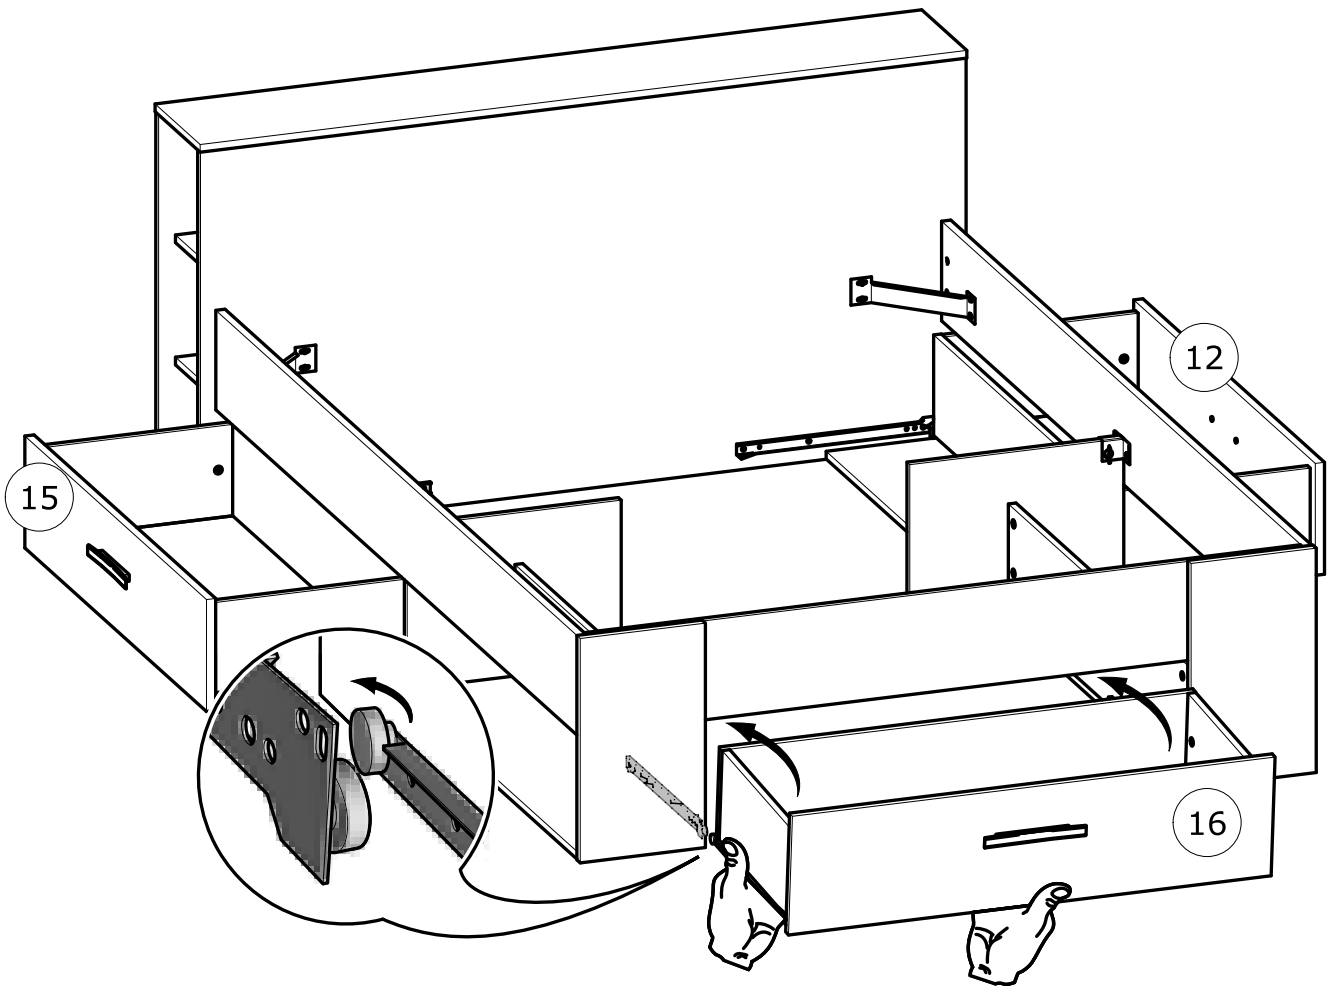

www.Demeyere.fr