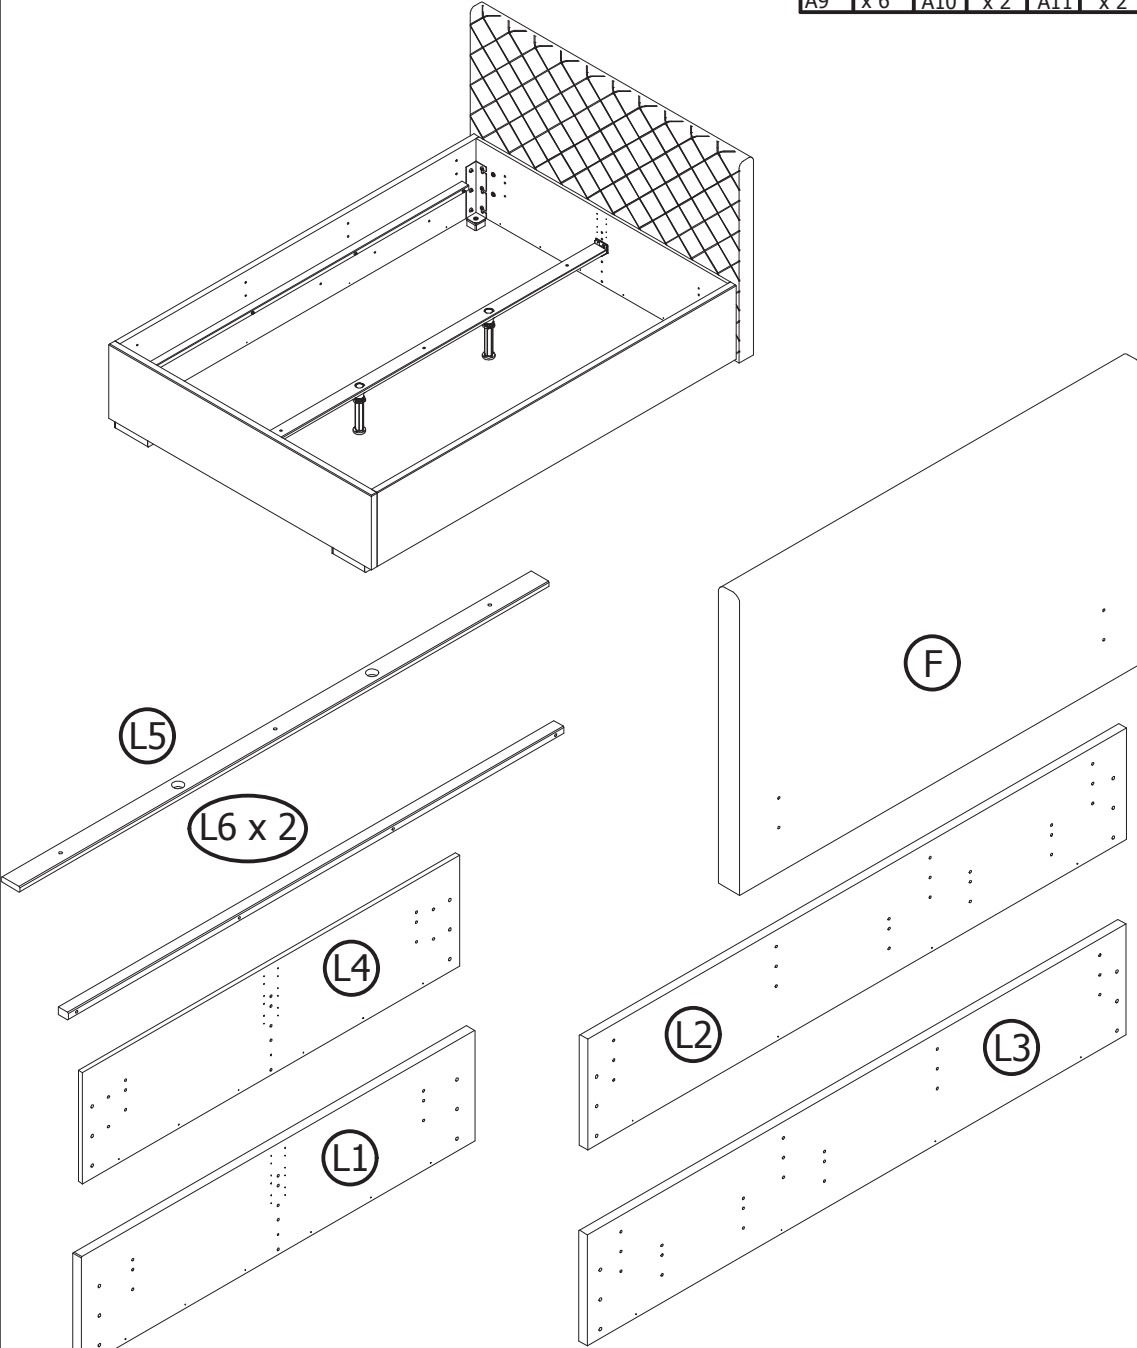

D - Montageanleitung GB - Assembly instructions NL - Handleiding voor de montage
PL - Instrukcja montażu TR - Montaj talimatı RU - Инструкция по монтажу
RO - Instrucțiuni de montaj IT - Istruzioni di montaggio FR - Notice de montage
SK - Návod na montáž CZ - Montážní návod HU - Szerelési útmutató

2/19

SYNTIA FUTON II

A1 x 2	A2 x 2	A3 x 18	A4 x 8	A5 x 12	A6 x 2	A7 x 2	A8 x 4	
A9 x 6	A10 x 2	A11 x 2	A12 x 2	A13 x 6	A14 x 4	A15 x 3	E1 x 2	E2 x 4