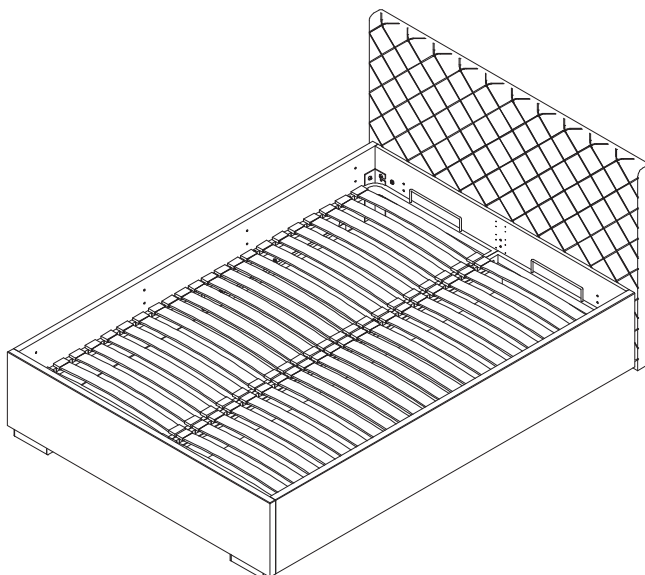

# SYNTIA

?

FUTON II

2-9

LMBK II

10-19

D - Montageanleitung GB - Assembly instructions NL - Handleiding voor de montage  
 PL - Instrukcja montażu TR - Montaj talimatı RU - Инструкция по монтажу  
 RO - Instrucțiuni de montaj IT - Istruzioni di montaggio FR - Notice de montage  
 SK - Návod na montáž CZ - Montážní návod HU - Szerelési útmutató