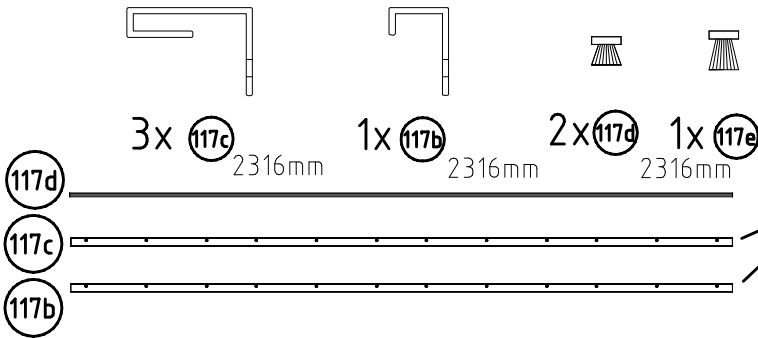

980796

1.

2.

150/200/250/300 SHSP

1-2-3-4... ○

980796

26.11.16 / -

11 16

1/6

 SWT 1	2x
 SWT 2	1x
 SWT 8	1x

3,5 x 15 mm  121 370	G1	1x
 SWH 6		2x
 SWH 7		2x

4 X 13mm  121 122	SP13	68x
6,3 x 10,5 mm  111 030	T2	24x
 114 183	H5	4x

6x 745/990/1235/1485 x 772 x 15

1

H5 4 X 13mm SP13
 114 183 121 122

2

4 X 13mm SP13
 121 122

3

SWT 1

SWH 6

SP13

4 X 13mm

6,3 x 10,5 mm

- 3,5 x 15 mm G1
- 121 370 J2
- 111 611 6,3 x 10,5 mm T1
- 112 055

12

- L8
- 111 607
- K2
- 117 002 3,5 x 15 mm G1
- 121 370 K10
- 100cm
- 112 400 K11
- 50cm
- 112 401

980813

19.12.16 / 10.02.17

02 17

6 / 11