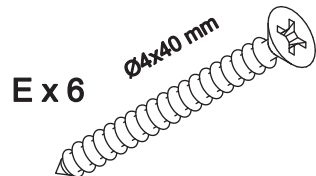

Wandregal art. PL233

Producer:
Pinus-GB Ltd.
Jauntīreļi, Olaines nov.
LV-2127, Latvia, EU

Assembled size / Maße aufgebaut :

Height / Höhe : 280 mm.

Width / Breite : 1600 mm.

Depth / Tiefe : 200 mm.

This unit can be
assembled by two persons.

Leichter Verzug, Haarrisse und Oberflächendetails sind daher kein Reklamationsgrund,
sondern ein Qualitätsmerkmal des Materials.

The necessary tools
(not included)

Die dazu benötigten Werkzeuge
(ausschliesslich)