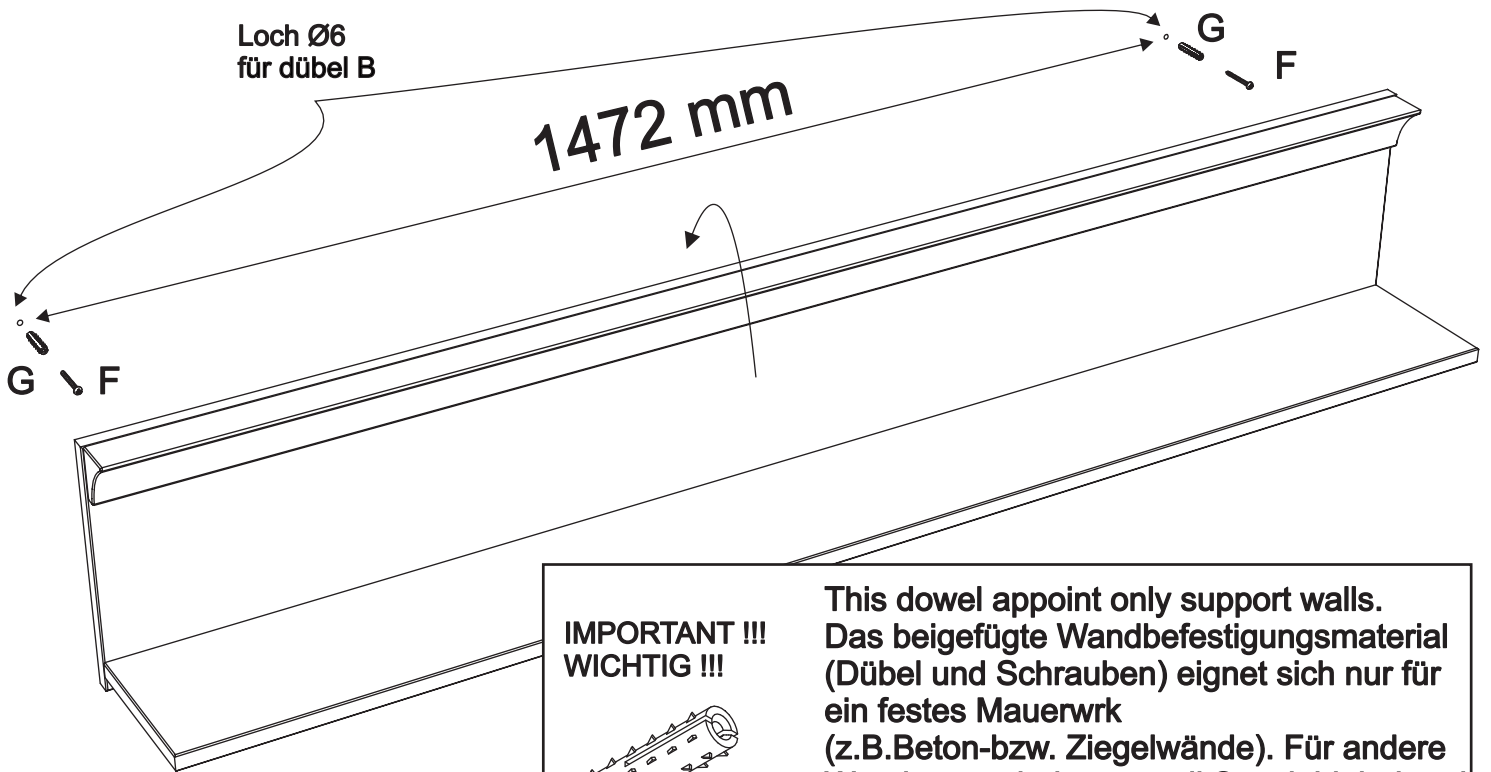

Wandregal art. PL233

Producer:
Pinus-GB Ltd.
Jauntīreļi, Olaines nov.
LV-2127, Latvia, EU

Assembled size / Maße aufgebaut :

Height / Höhe : 280 mm.

Width / Breite : 1600 mm.

Depth / Tiefe : 200 mm.

This unit can be
assembled by two persons.

1

C x 2

2

B x 9

**IMPORTANT !!!
WICHTIG !!!**

This dowel appoint only support walls.
Das beigefügte Wandbefestigungsmaterial
(Dübel und Schrauben) eignet sich nur für
ein festes Mauerwerk
(z.B. Beton- bzw. Ziegelwände). Für andere
Wandtypen sind eventuell Spezialdübel und
andere Schrauben notwendig.