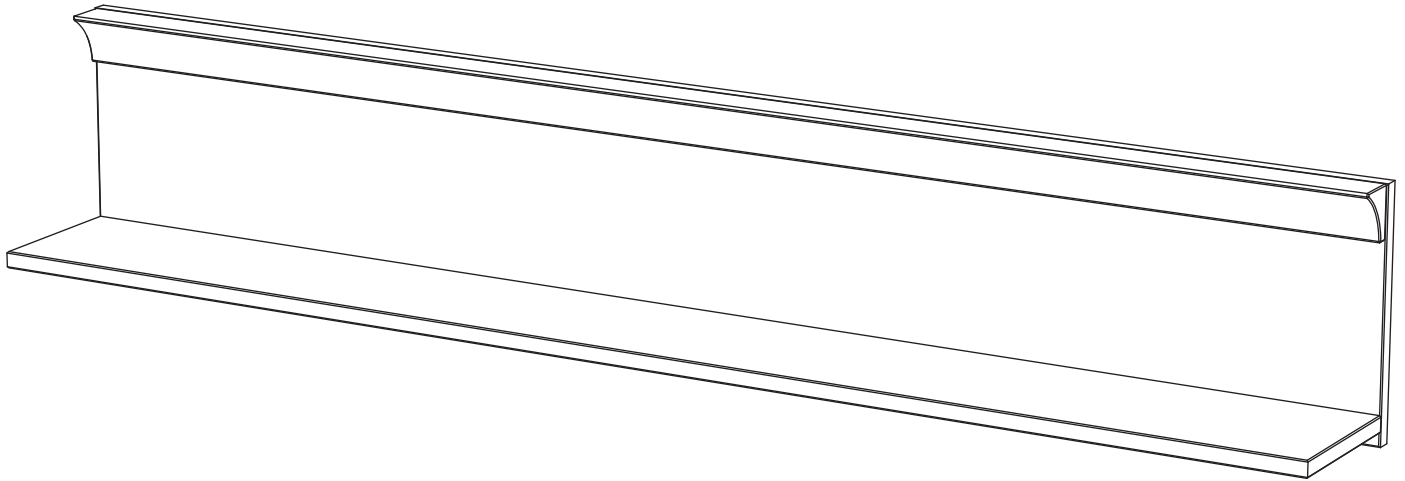

Wandregal art. PL233

Producer:
Pinus-GB Ltd.
Jauntīreļi, Olaines nov.
LV-2127, Latvia, EU

Assembled size / Maße aufgebaut :

Height / Höhe : 280 mm.

Width / Breite : 1600 mm.

Depth / Tiefe : 200 mm.

This unit can be
assembled by two persons.

Aufbau mit zwei Personen.

Herzlichen Glückwunsch

Sie haben ein Qualitätsprodukt aus dem Hause Pinus gekauft.

Beachten Sie bitte:

Massiv-Holz ist ein organisches Material und passt sich den jeweiligen Umweltbedingungen an.