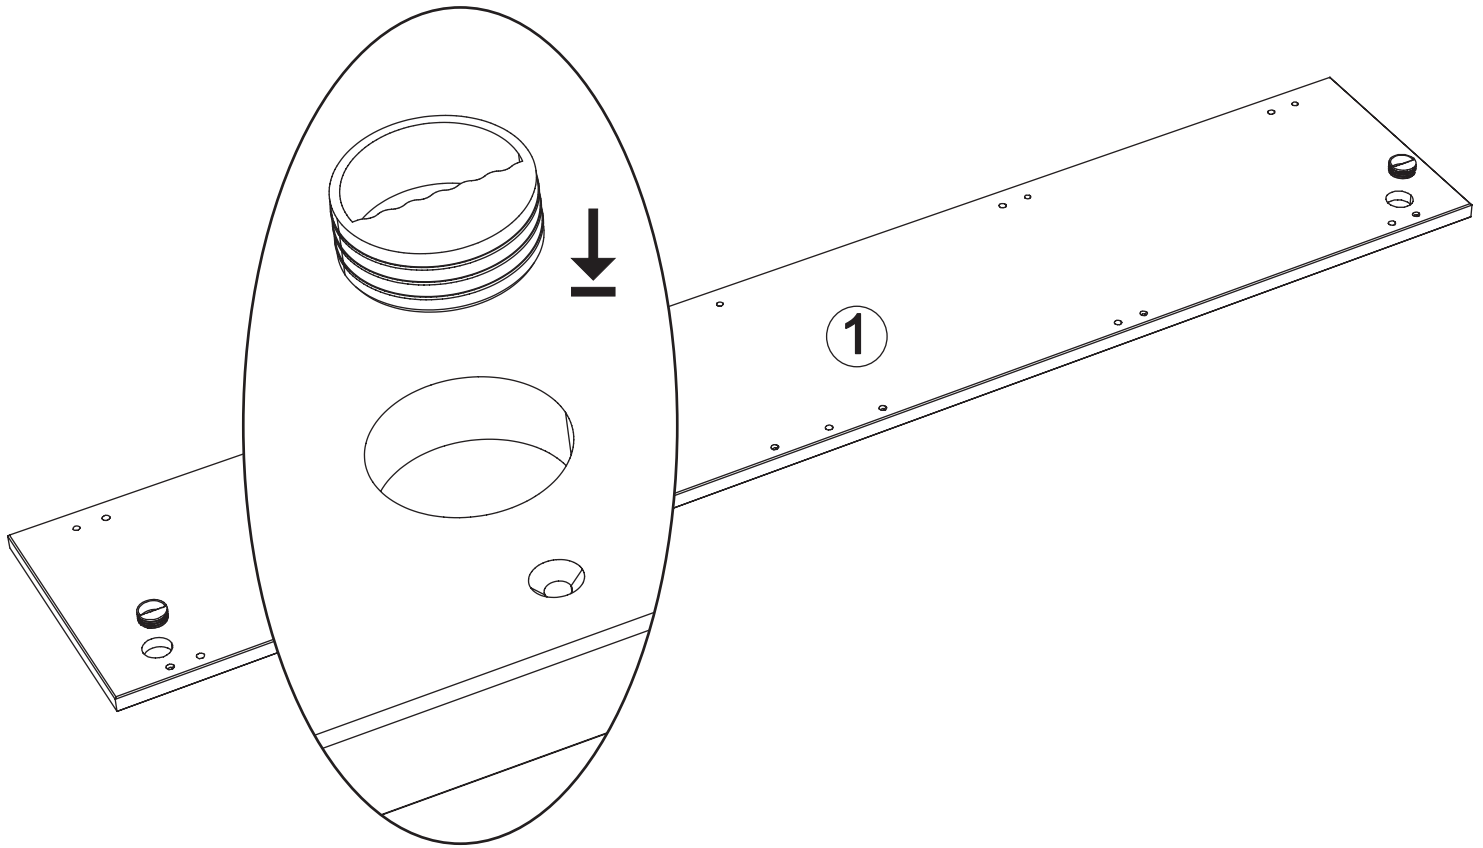

Wandregal art. PL233

Producer:
Pinus-GB Ltd.
Jauntīreļi, Olaines nov.
LV-2127, Latvia, EU

Assembled size / Maße aufgebaut :

Height / Höhe : 280 mm.

Width / Breite : 1600 mm.

Depth / Tiefe : 200 mm.

This unit can be
assembled by two persons.

1

C x 2

2

B x 9

**IMPORTANT !!!
WICHTIG !!!**

This dowel appoint only support walls.
Das beigefügte Wandbefestigungsmaterial
(Dübel und Schrauben) eignet sich nur für
ein festes Mauerwerk
(z.B. Beton- bzw. Ziegelwände). Für andere
Wandtypen sind eventuell Spezialdübel und
andere Schrauben notwendig.