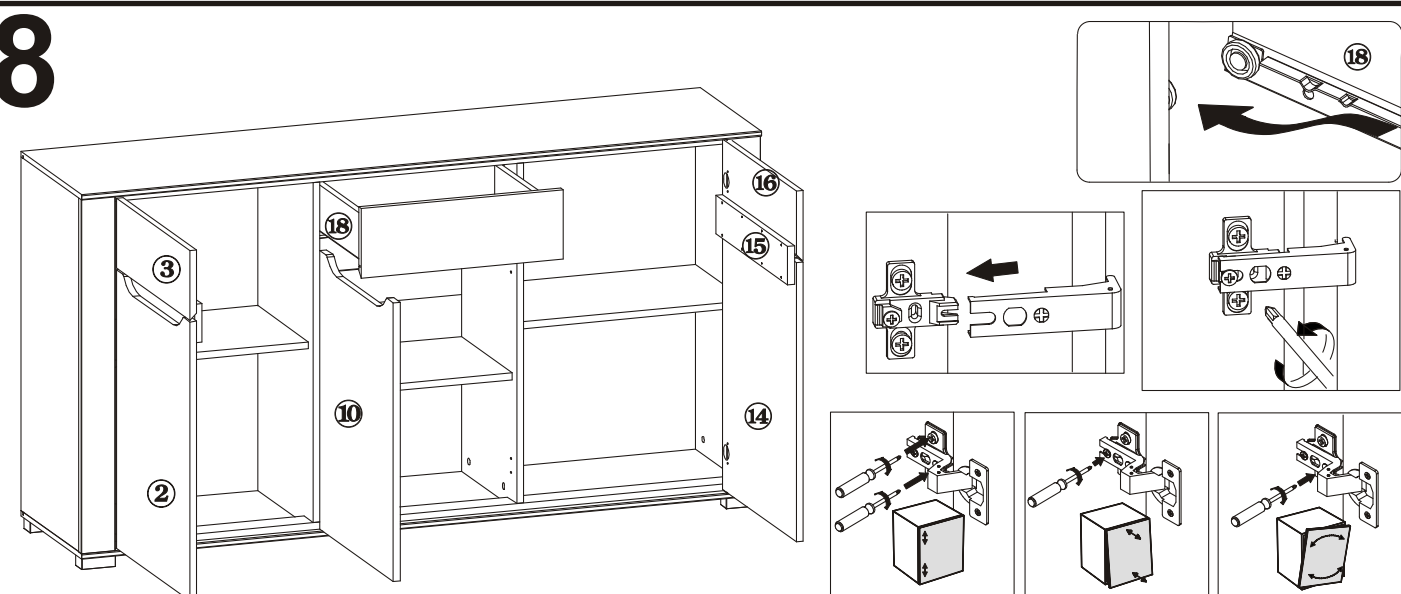

6

7

8

SVEN

SV3

- (D)** Montageanleitung
- (GB)** Assembly instructions
- (ES)** Instrucciones de instalación
- (FR)** Instructions de montage
- (CZ)** Montážní návod
- (PL)** Instrukcja montażu
- (HU)** Összeszerelési útmutató
- (SK)** Montážny návod
- (RU)** Инструкции по монтажу
- (IT)** Istruzioni di montaggio
- (RO)** Instrucțiuni de asamblare
- (TR)** Montaj talimatı
- (NL)** Handleiding voor de montage

1605400x860

Lp.	A	Lp.	A
12	465x80	23	
11	464x330	22	477x160
10	477x640	21	356x438
9	823x1586	20	408x105
8	812x358	19	350x105
7	536x330	18	350x105
6	1571x59	17	1605x397
5	1605x397	16	477x160
4	812x375	15	466x88
3	477x160	14	477x640
2	477x640	13	812x358
1	812x80		

4x 6x12 A7	2x 8. Z4	2x W3	1kpl 360 mm P2	5x 2x20 G1	8x Z4
4x 6,4x50 K5	22x 3x16 A2	12x G2	16x B5	20x 8x30 K1	8x O1
12x 3,5x16 A3	12x B1	4x W2	4x Z3	4x N2	28x M1
					28x T1
					2x N1
					1x Z1
					16x 4x30 A6
					8x 6,3x26 A1
					28x Z5