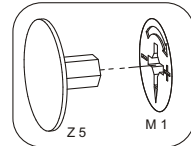

6

7

8

SVEN

SV3

- (D)** Montageanleitung
- (GB)** Assembly instructions
- (ES)** Instrucciones de instalación
- (FR)** Instructions de montage
- (CZ)** Montážní návod
- (PL)** Instrukcja montażu
- (HU)** Összeszerelési útmutató
- (SK)** Montážny návod
- (RU)** Инструкции по монтажу
- (IT)** Istruzioni di montaggio
- (RO)** Instrucțiuni de asamblare
- (TR)** Montaj talimatı
- (NL)** Handleiding voor de montage

1605400x860

Lp.	A	Lp.	A
12	465x80	23	
11	464x330	22	477x160
10	477x640	21	356x438
9	823x1586	20	408x105
8	812x358	19	350x105
7	536x330	18	350x105
6	1571x59	17	1605x397
5	1605x397	16	477x160
4	812x375	15	466x88
3	477x160	14	477x640
2	477x640	13	812x358
1	812x80		

4x 6x12 A7	2x 8. Z4	2x W3	1kpl 360 mm P2	5x 2x20 G1	8x Z4
4x 6,4x50 K5	22x 3x16 A2	12x G2	16x B5	20x 8x30 K1	8x O1
12x 3,5x16 A3	12x B1	4x W2	4x Z3	4x N2	28x M1
					28x T1
					2x N1
					1x Z1
					16x 4x30 A6
					8x 6,3x26 A1
					28x Z5