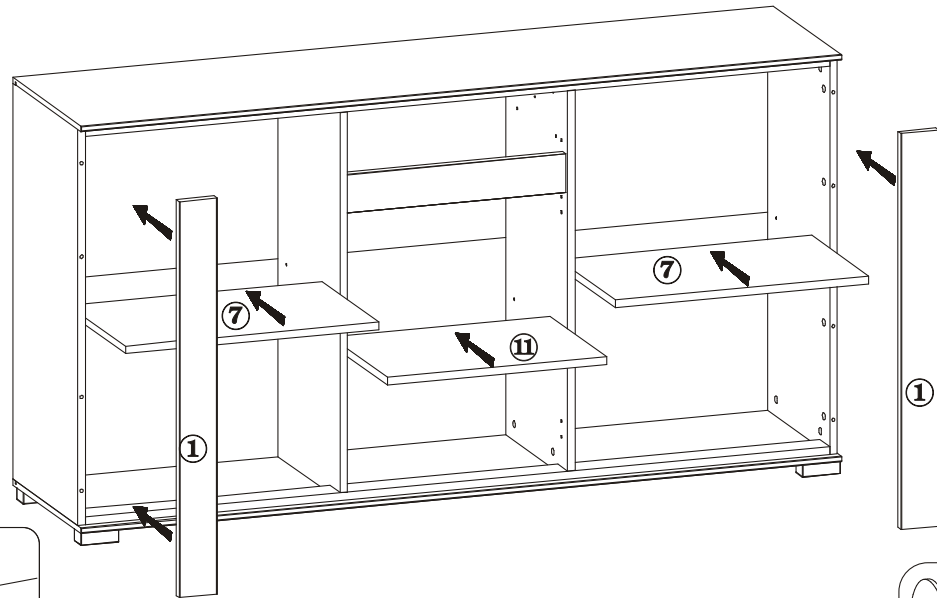

6

7

8

SVEN

SV3

- (D)** Montageanleitung
- (GB)** Assembly instructions
- (ES)** Instrucciones de instalación
- (FR)** Instructions de montage
- (CZ)** Montážní návod
- (PL)** Instrukcja montażu
- (HU)** Összeszerelési útmutató
- (SK)** Montážny návod
- (RU)** Инструкции по монтажу
- (IT)** Istruzioni di montaggio
- (RO)** Instrucțiuni de asamblare
- (TR)** Montaj talimatı
- (NL)** Handleiding voor de montage

1605400x860

Lp.	A	Lp.	A
12	465x80	23	
11	464x330	22	477x160
10	477x640	21	356x438
9	823x1586	20	408x105
8	812x358	19	350x105
7	536x330	18	350x105
6	1571x59	17	1605x397
5	1605x397	16	477x160
4	812x375	15	466x88
3	477x160	14	477x640
2	477x640	13	812x358
1	812x80		

4x 6x12 A7	2x 8. Z4	2x W3	1kpl 360 mm P2	5x 2x20 G1	8x Z4
4x 6,4x50 K5	22x 3x16 A2	12x G2	16x B5	20x 8x30 K1	8x O1
12x 3,5x16 A3	12x B1	4x W2	4x Z3	4x N2	28x M1
					28x T1
					2x N1
					1x Z1
					16x 4x30 A6
					8x 6,3x26 A1
					28x Z5