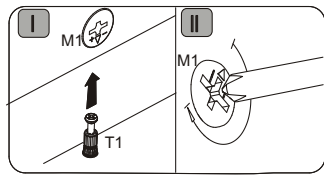

6

7

8

SVEN

SV3

- (D)** Montageanleitung
- (GB)** Assembly instructions
- (ES)** Instrucciones de instalación
- (FR)** Instructions de montage
- (CZ)** Montážní návod
- (PL)** Instrukcja montażu
- (HU)** Összeszerelési útmutató
- (SK)** Montážny návod
- (RU)** Инструкции по монтажу
- (IT)** Istruzioni di montaggio
- (RO)** Instrucțiuni de asamblare
- (TR)** Montaj talimatı
- (NL)** Handleiding voor de montage

1605400x860

Lp.	A	Lp.	A
12	465x80	23	
11	464x330	22	477x160
10	477x640	21	356x438
9	823x1586	20	408x105
8	812x358	19	350x105
7	536x330	18	350x105
6	1571x59	17	1605x397
5	1605x397	16	477x160
4	812x375	15	466x88
3	477x160	14	477x640
2	477x640	13	812x358
1	812x80		