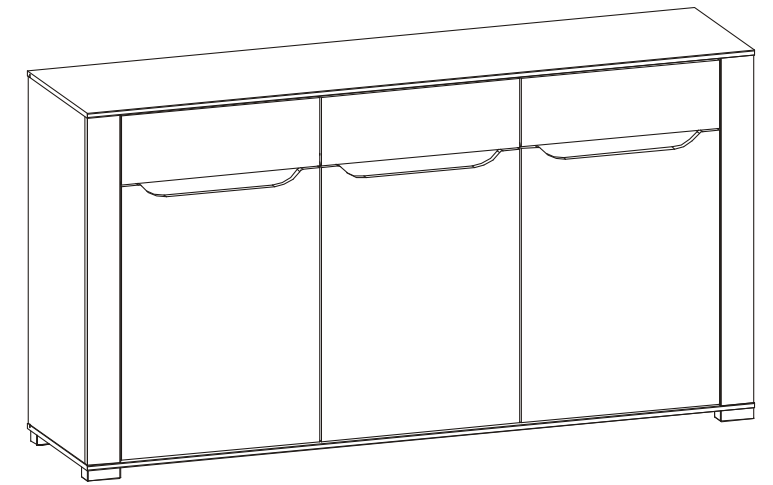

6

7

8

SVEN

SV3

- (D)** Montageanleitung
- (GB)** Assembly instructions
- (ES)** Instrucciones de instalación
- (FR)** Instructions de montage
- (CZ)** Montážní návod
- (PL)** Instrukcja montażu
- (HU)** Összeszerelési útmutató
- (SK)** Montážny návod
- (RU)** Инструкции по монтажу
- (IT)** Istruzioni di montaggio
- (RO)** Instrucțiuni de asamblare
- (TR)** Montaj talimatı
- (NL)** Handleiding voor de montage

1605400x860

Lp.	A	Lp.	A
12	465x80	23	
11	464x330	22	477x160
10	477x640	21	356x438
9	823x1586	20	408x105
8	812x358	19	350x105
7	536x330	18	350x105
6	1571x59	17	1605x397
5	1605x397	16	477x160
4	812x375	15	466x88
3	477x160	14	477x640
2	477x640	13	812x358
1	812x80		

4x 6x12 A7	2x 8. Z4	2x W3	1kpl 360 mm P2	5x 2x20 G1	8x Z4
4x 6,4x50 K5	22x 3x16 A2	12x G2	16x B5	20x 8x30 K1	8x O1
12x 3,5x16 A3	12x B1	4x W2	4x Z3	4x N2	28x M1
					28x T1
					2x N1
					1x Z1
					16x 4x30 A6
					8x 6,3x26 A1
					28x Z5