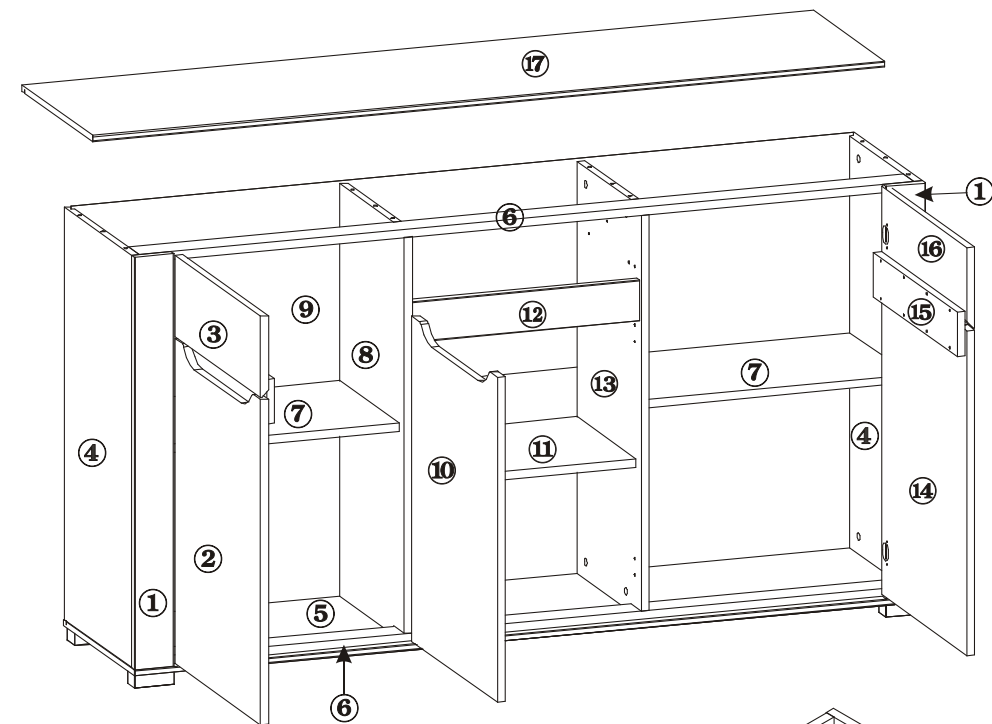

6

7

8

SVEN

SV3

- (D)** Montageanleitung
- (GB)** Assembly instructions
- (ES)** Instrucciones de instalación
- (FR)** Instructions de montage
- (CZ)** Montážní návod
- (PL)** Instrukcja montażu
- (HU)** Összeszerelési útmutató
- (SK)** Montážny návod
- (RU)** Инструкции по монтажу
- (IT)** Istruzioni di montaggio
- (RO)** Instrucțiuni de asamblare
- (TR)** Montaj talimatı
- (NL)** Handleiding voor de montage

1605400x860

Lp.	A	Lp.	A
12	465x80	23	
11	464x330	22	477x160
10	477x640	21	356x438
9	823x1586	20	408x105
8	812x358	19	350x105
7	536x330	18	350x105
6	1571x59	17	1605x397
5	1605x397	16	477x160
4	812x375	15	466x88
3	477x160	14	477x640
2	477x640	13	812x358
1	812x80		

4x 6x12 A7	2x 8. Z4	2x W3	1kpl 360 mm P2	5x 2x20 G1	8x Z4
4x 6,4x50 K5	22x 3x16 A2	12x G2	16x B5	20x 8x30 K1	8x O1
12x 3,5x16 A3	12x B1	4x W2	4x Z3	4x N2	28x M1
					28x T1
					2x N1
					1x Z1
					16x 4x30 A6
					8x 6,3x26 A1
					28x Z5