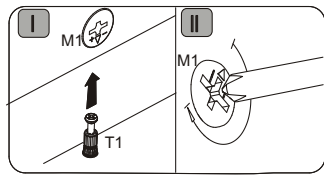

7

8

9

SVEN

SV2

- (D) Montageanleitung
- (GB) Assembly instructions
- (ES) Instrucciones de instalación
- (FR) Instructions de montage
- (CZ) Montážní návod
- (PL) Instrukcja montażu
- (HU) Összeszerelési útmutató
- (SK) Montážny návod
- (RU) Инструкции по монтажу
- (IT) Istruzioni di montaggio
- (RO) Instrucțiuni de asamblare
- (TR) Montaj talimatı
- (NL) Handleiding voor de montage

970x400x860

Lp.	A	Lp.	A
12	147x358	23	
11	147x358	22	
10	399x640	21	
9	823x950	20	
8	812x375	19	399x160
7	934x330	18	356x360
6	935x59	17	330x105
5	969x397	16	350x105
4	969x397	15	350x105
3	935x80	14	969x397
2	399x640	13	147x358
1	812x80		