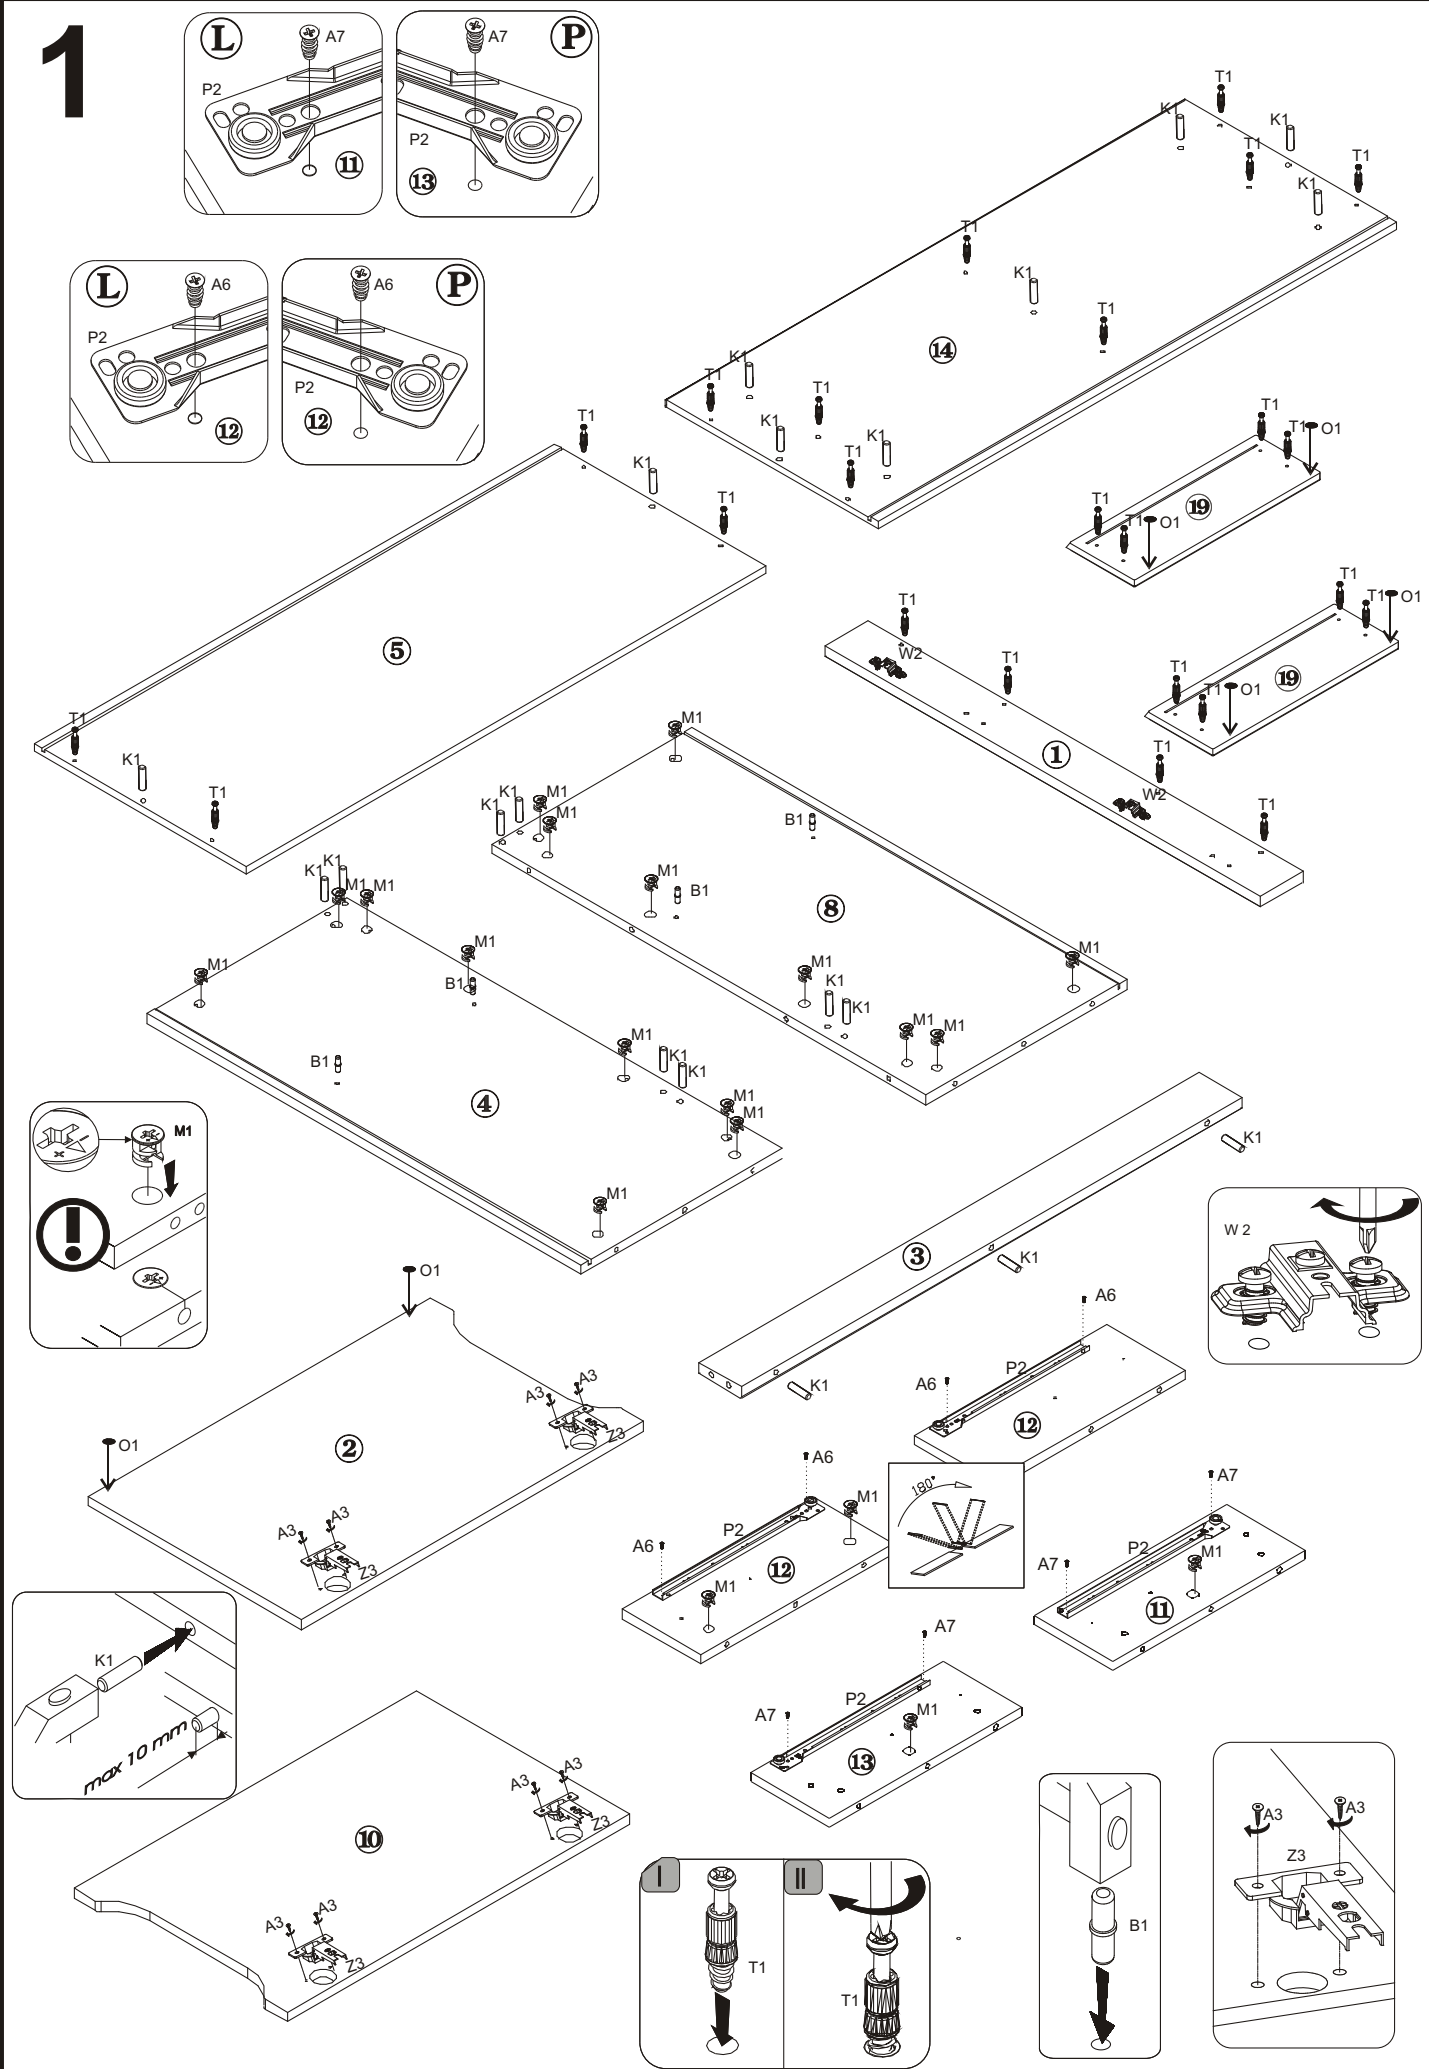

7

8

9

SVEN

SV2

- (D) Montageanleitung
- (GB) Assembly instructions
- (ES) Instrucciones de instalación
- (FR) Instructions de montage
- (CZ) Montážní návod
- (PL) Instrukcja montażu
- (HU) Összeszerelési útmutató
- (SK) Montážny návod
- (RU) Инструкции по монтажу
- (IT) Istruzioni di montaggio
- (RO) Instrucțiuni de asamblare
- (TR) Montaj talimatı
- (NL) Handleiding voor de montage

970x400x860

Lp.	A	Lp.	A
12	147x358	23	
11	147x358	22	
10	399x640	21	
9	823x950	20	
8	812x375	19	399x160
7	934x330	18	356x360
6	935x59	17	330x105
5	969x397	16	350x105
4	969x397	15	350x105
3	935x80	14	969x397
2	399x640	13	147x358
1	812x80		

4x 6x8 A6									
8x 6,4x50 K5	24x 3x16 A2	10x 2x20 G1	12x B5	20x 8x30 K1	6x O1	8x 6,3x26 A1	4x 6x12 A7	18x Z5	
8x 3,5x16 A3	4x B1	4x W2	4x Z3	4x N2	28x M1	28x T1	2kpl 350 mm P2	1x Z1	

1

2

3

4

5

6