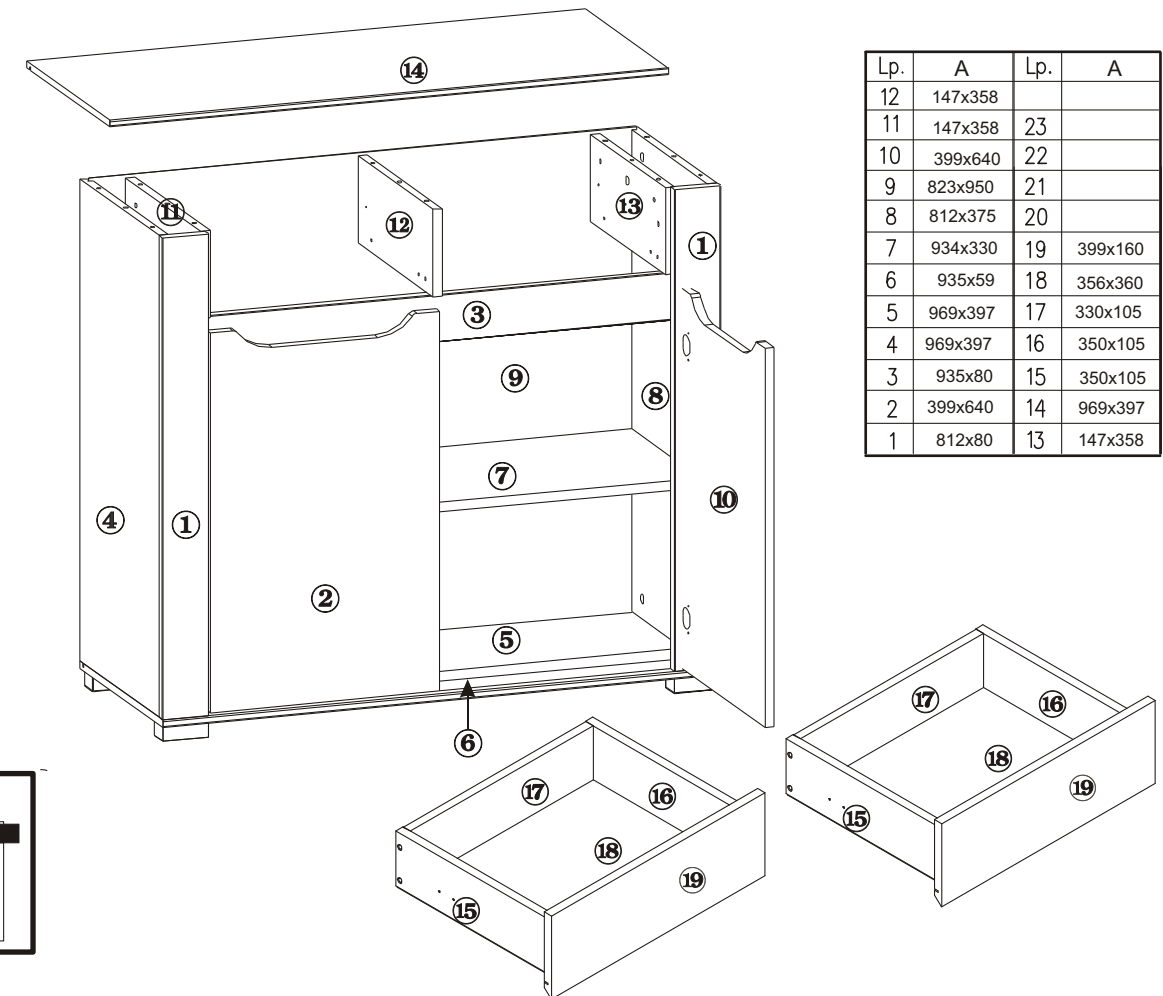

7

8

9

SVEN

SV2

- (D) Montageanleitung
- (GB) Assembly instructions
- (ES) Instrucciones de instalación
- (FR) Instructions de montage
- (CZ) Montážní návod
- (PL) Instrukcja montażu
- (HU) Összeszerelési útmutató
- (SK) Montážny návod
- (RU) Инструкции по монтажу
- (IT) Istruzioni di montaggio
- (RO) Instrucțiuni de asamblare
- (TR) Montaj talimatı
- (NL) Handleiding voor de montage

970x400x860

Lp.	A	Lp.	A
12	147x358	23	
11	147x358	22	
10	399x640	21	
9	823x950	20	
8	812x375	19	399x160
7	934x330	18	356x360
6	935x59	17	330x105
5	969x397	16	350x105
4	969x397	15	350x105
3	935x80	14	969x397
2	399x640	13	147x358
1	812x80		

4x 6x8 A6									
8x 6,4x50 K5	24x 3x16 A2	10x 2x20 G1	12x B5	20x 8x30 K1	6x O1	8x 6,3x26 A1	4x 6x12 A7	18x Z5	
8x 3,5x16 A3	4x B1	4x W2	4x Z3	4x N2	28x M1	28x T1	2kpl 350 mm P2	1x Z1	

1

2

3

4

5

6