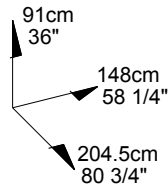

contact@pariset.com

www.parisot.com

3055L140

3055L240

		mm			inch			
②	x 1	751	244	15	29 9/16	9 5/8	9/16	
③	x 1	751	244	15	29 9/16	9 5/8	9/16	
⑤	x 1	1049	595	15	41 5/16	23 7/16	9/16	
④	x 1	1477	158	15	58 1/8	6 1/4	9/16	
⑥	x 1	1477	394	15	58 1/8	15 1/2	9/16	
①	x 2	2000	155	22	78 3/4	6 1/8	7/8	3055L240
①	x 2	1900	155	22	74 7/8	6 1/8	7/8	3055L140