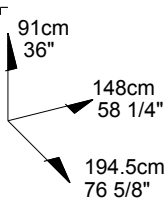

contact@pariset.com

www.parisot.com

3055L140

3055L240

		mm			inch			
②	x 1	751	244	15	29 9/16	9 5/8	9/16	
③	x 1	751	244	15	29 9/16	9 5/8	9/16	
⑤	x 1	1049	595	15	41 5/16	23 7/16	9/16	
④	x 1	1477	158	15	58 1/8	6 1/4	9/16	
⑥	x 1	1477	394	15	58 1/8	15 1/2	9/16	
①	x 2	2000	155	22	78 3/4	6 1/8	7/8	3055L240
①	x 2	1900	155	22	74 7/8	6 1/8	7/8	3055L140