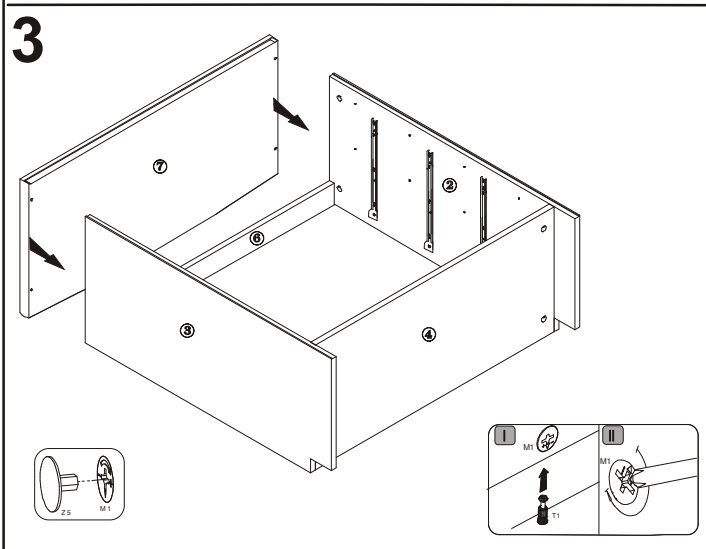

24x	16x	8x	16x	24x	2x	2x
		G1	Øx12	Ø30	K1	Z5	H1	N2
4x	4x	Øx16	A3					
		30x	16x	4kpl	24x	24x	4x	x
		G2	Øx20	A2	M1	T1	N1	Z1

1/4