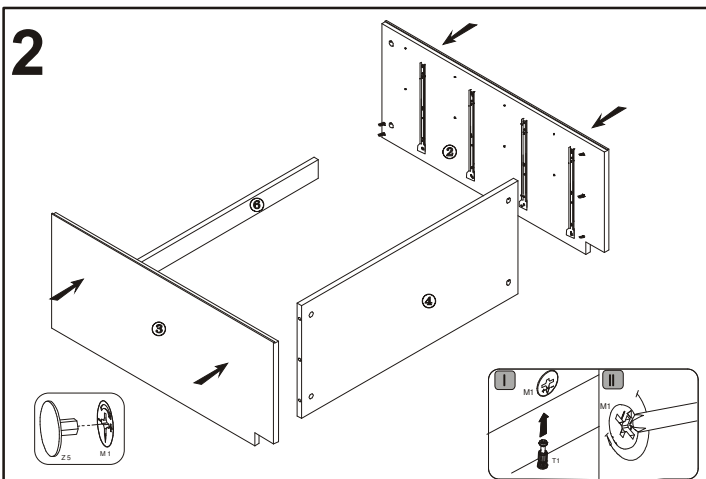

24x	16x	8x	16x	24x	2x	2x
		G1	Øx12	Ø30	K1	Z5	H1	N2
4x	4x	Øx16	A3					
		30x	16x	4kpl	24x	24x	4x	x
		G2	Øx20	A2	M1	T1	N1	Z1

1/4