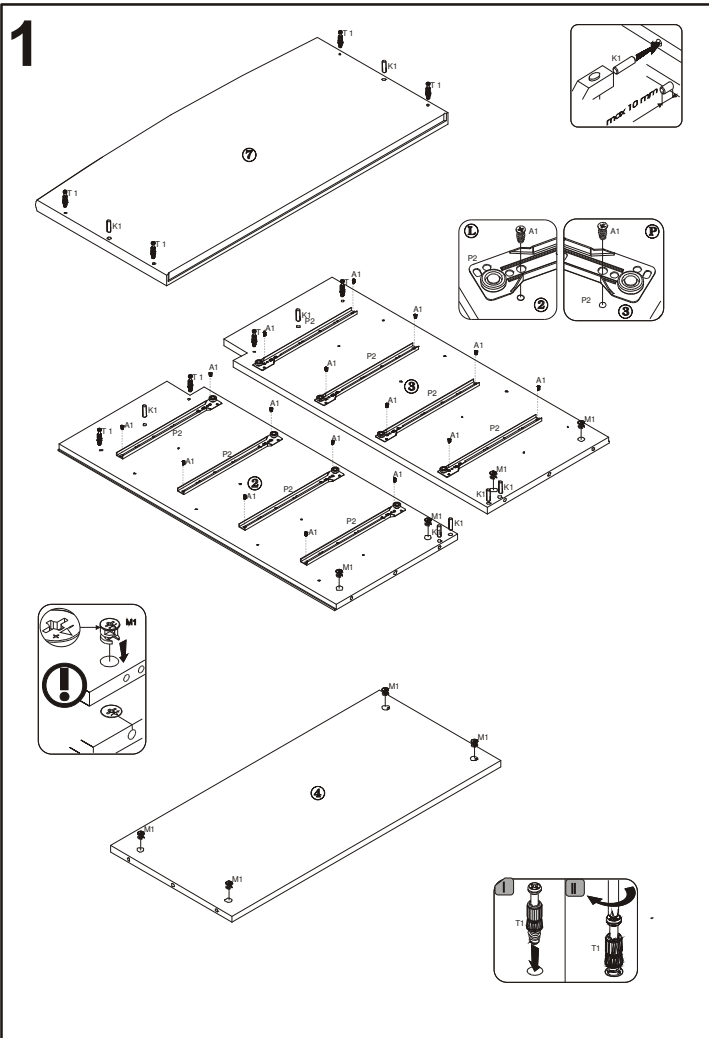

4/4

2/4

MAGIC

MA3

- (D) Montageanleitung
- (GB) Assembly instructions
- (ES) Instrucciones de instalación
- (FR) Instructions de montage
- (CZ) Montážní návod
- (PL) Instrukcja montażu
- (HU) Összeszerelési útmutató
- (SK) Montážny návod
- (RU) Инструкции по монтажу
- (IT) Istruzioni di montaggio
- (RO) Instrucțiuni de asamblare
- (TR) Montaj talimatı
- (NL) Handleiding voor de montage

840/820/400

| Lp. | A       | Lp. | A       |
|-----|---------|-----|---------|
| 8   | 350x117 |     |         |
| 7   | 816x400 |     |         |
| 6   | 782x59  |     |         |
| 5   | 751x804 |     |         |
| 4   | 782x354 | 12  | 794x174 |
| 3   | 805x357 | 11  | 356x755 |
| 2   | 805x357 | 10  | 715x117 |
| 1   | 814x68  | 9   | 950x117 |

|    |    |      |      |      |     |     |    |    |
|----|----|------|------|------|-----|-----|----|----|
|    |    | 24x  | 16x  | 8x   | 16x | 24x | 2x | 2x |
|    |    | G1   | Øx12 | Ø30  | K1  | Z5  | H1 | N2 |
| 4x | 4x | Øx16 | A3   |      |     |     |    |    |
|    |    | 30x  | 16x  | 4kpl | 24x | 24x | 4x | x  |
|    |    | G2   | Øx20 | A2   | M1  | T1  | N1 | Z1 |
|    |    |      |      |      |     |     |    |    |

1/4

3/4