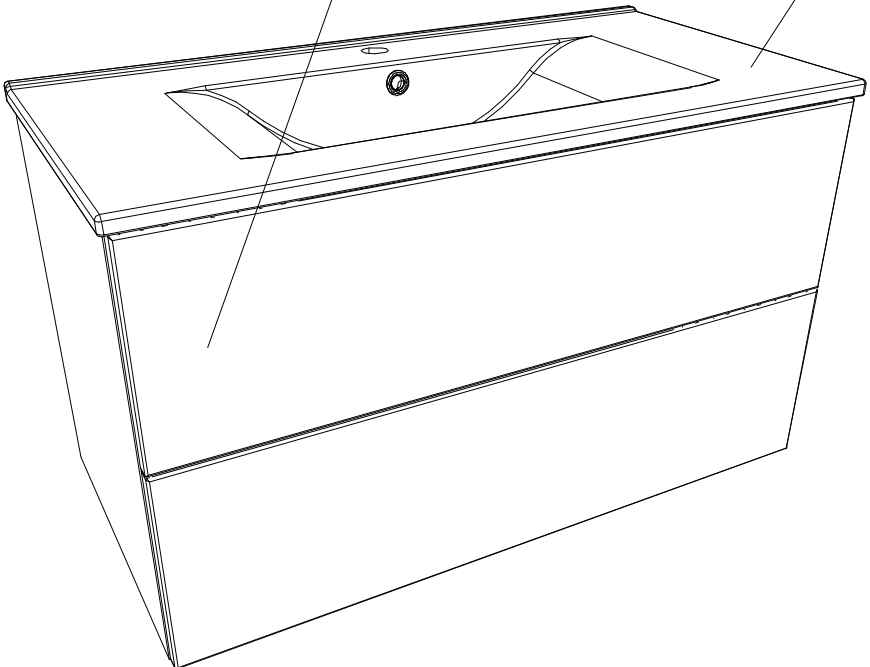

SOUS VASQUE L90 LUXY

Sous Vasque L90

laqué blanc	23672154
laqué gris	23672369
laqué noir	23672550
laqué aubergine	23672758

Plan vasque L90

céramique	23678163
verre blanc	23679153
résine	23678552

FR Remerciements :