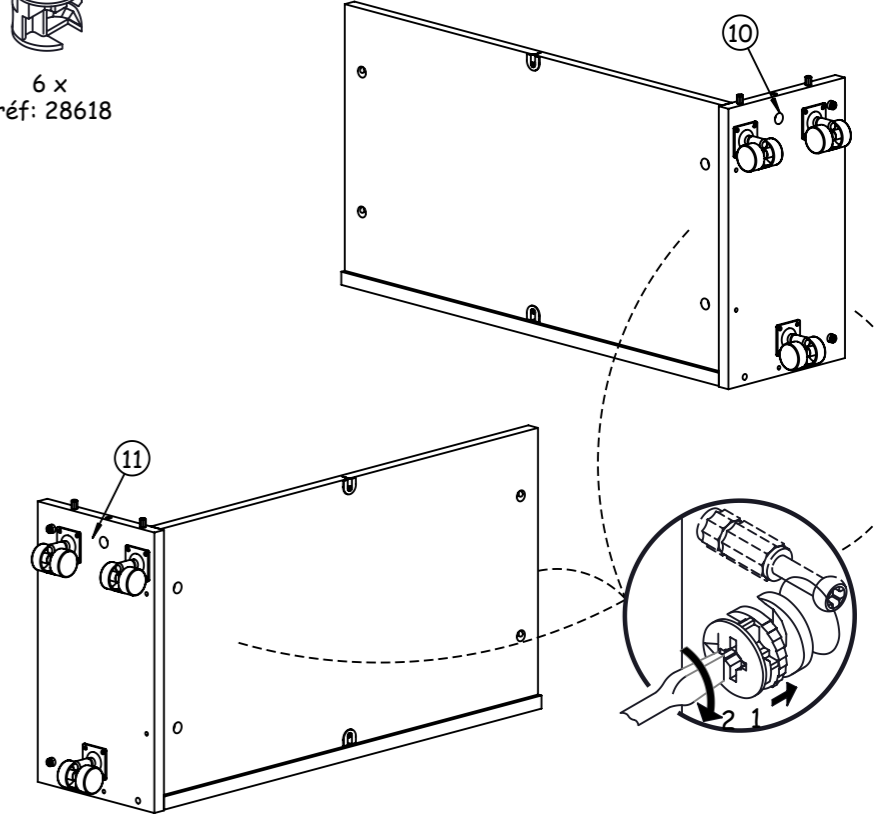

13

6 x
réf: 28618