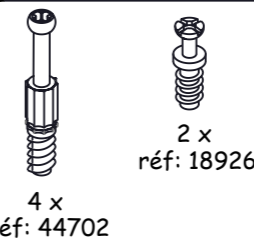

4 x
réf: 18925

12

13

6 x
réf: 28618

14

6 x
réf: 44702   4 x
réf: 533

15

6 x
réf: 28618

16

4 x
réf: 44702   2 x
réf: 18926

17