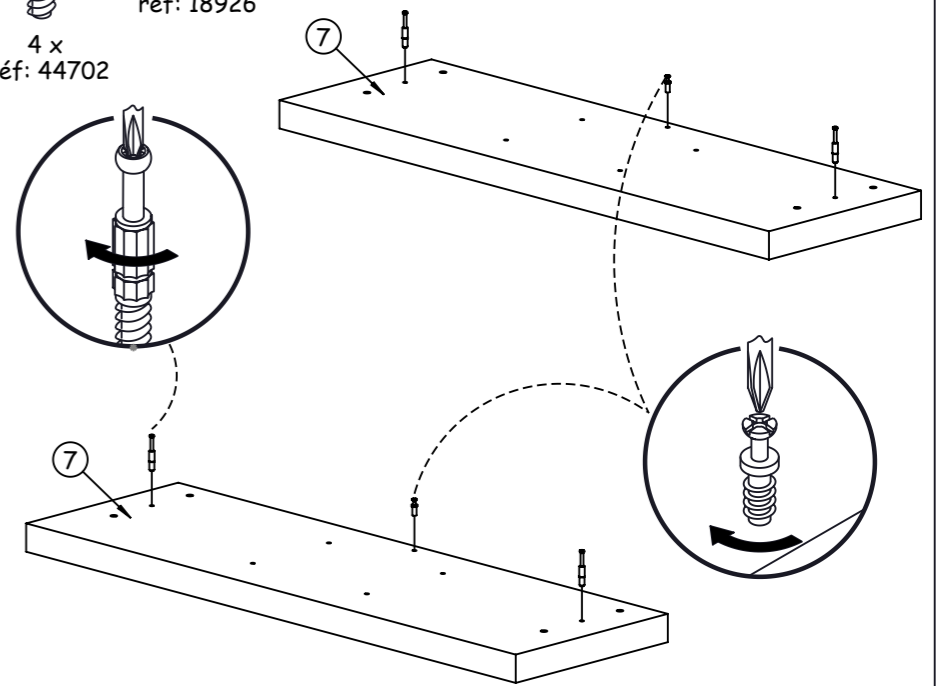

16

4 x
réf: 44702   2 x
réf: 18926