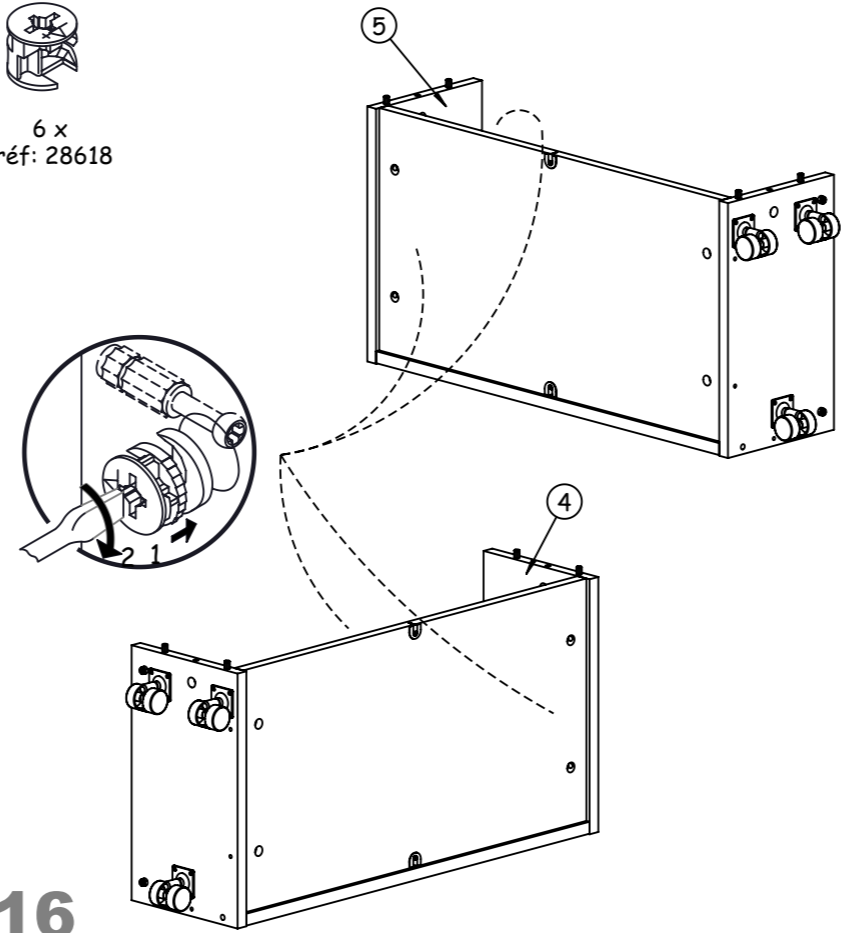

15

6 x
réf: 28618