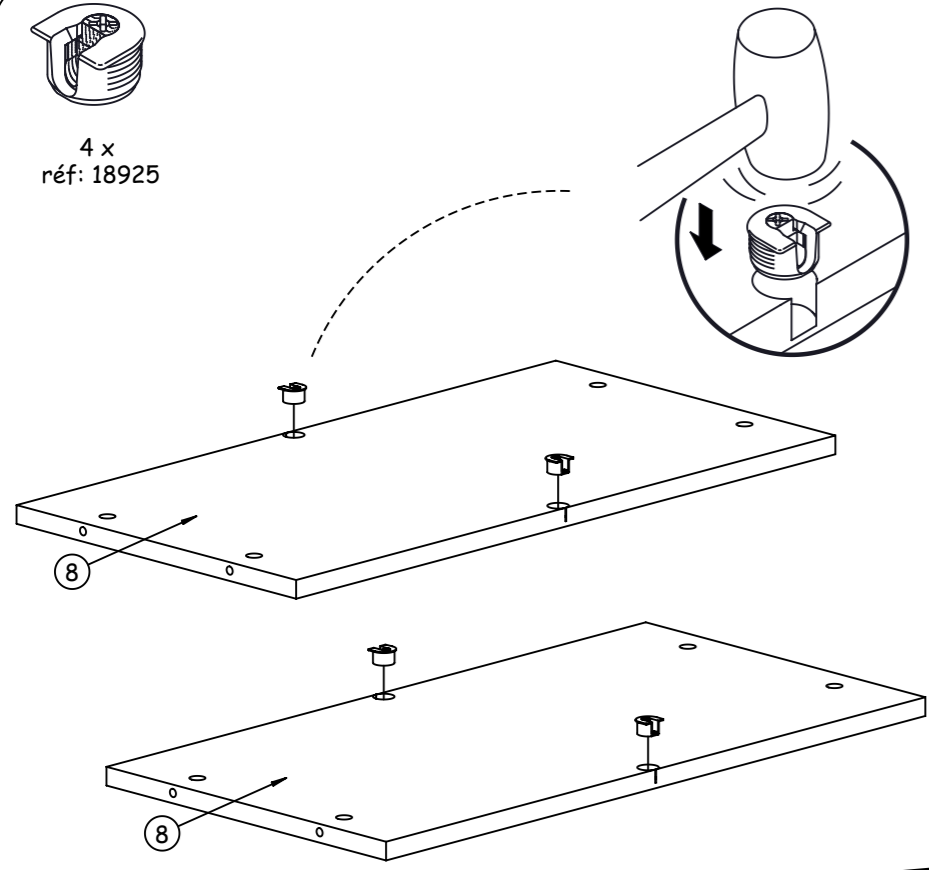

4 x
réf: 18925

12