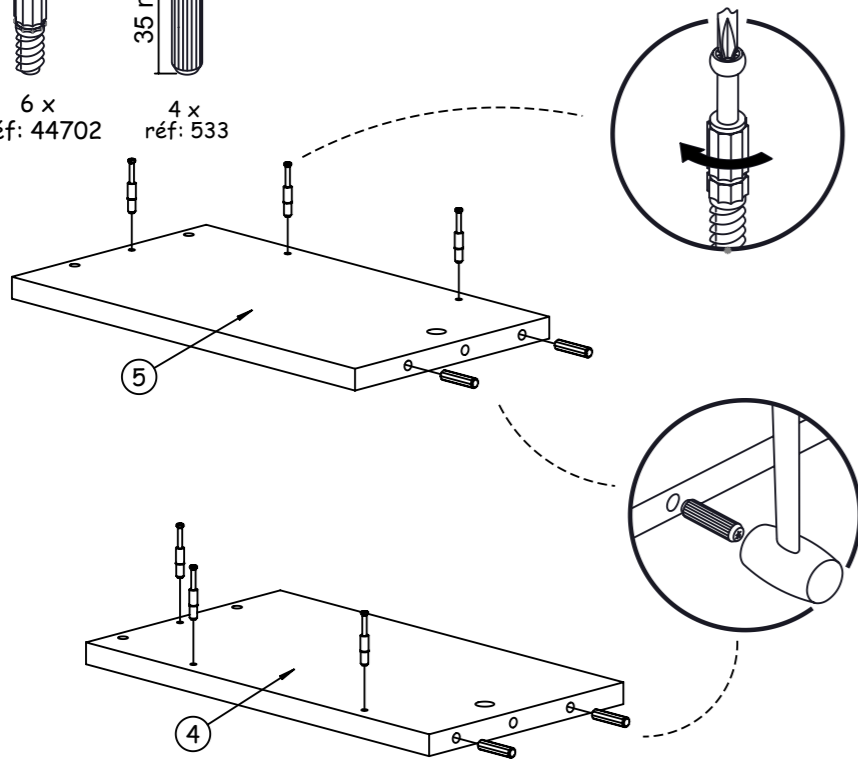

14

6 x
réf: 44702   4 x
réf: 533