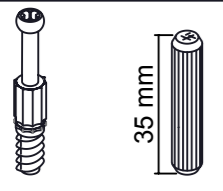

4 x
réf: 18925

12

13

6 x
réf: 28618

14

6 x
réf: 44702   4 x
réf: 533

15

6 x
réf: 28618

16

4 x
réf: 44702   2 x
réf: 18926

17