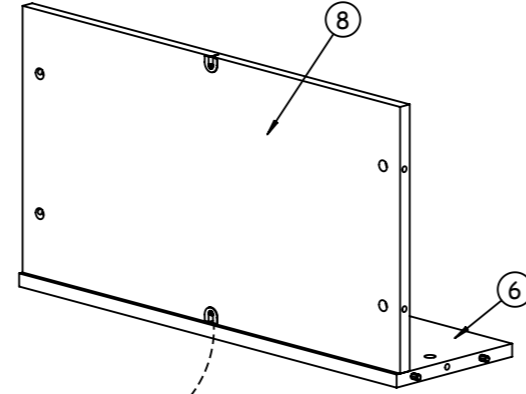

4 x
réf: 18925

12

13

6 x
réf: 28618

14

6 x
réf: 44702   4 x
réf: 533

15

6 x
réf: 28618

16

4 x
réf: 44702   2 x
réf: 18926

17