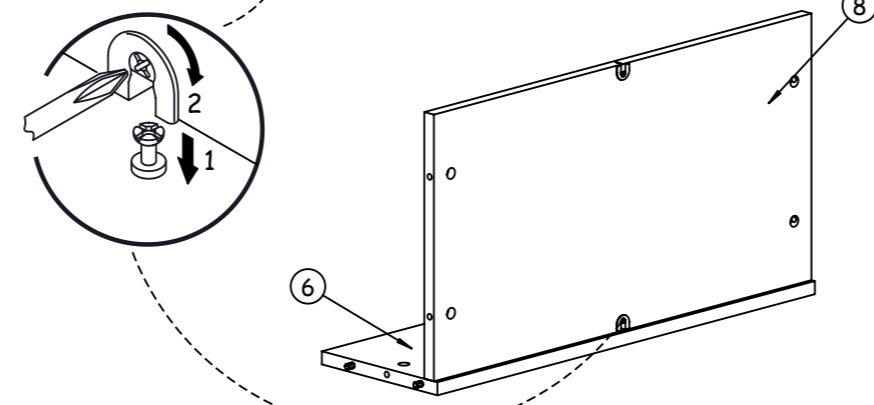

4 x
réf: 18925

12

13

6 x
réf: 28618

14

6 x
réf: 44702   4 x
réf: 533

15

6 x
réf: 28618

16

4 x
réf: 44702   2 x
réf: 18926

17