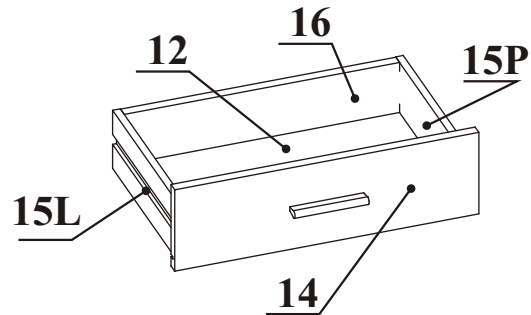

MONTAGEANLEITUNG

VOR DIE MONTAGE, BITTE BEILIEGENDE ANWEISUNGEN FOLGEN

Modellname:

SB LAGUNA

24 __ LGS

150 min.

0 mm 10 20 30 40 50 60

Hiermit können Sie die mitgelieferten Schrauben nachmessen

D18 Menge 6  M4x9	D8 Menge 12  Ø5x13	H6 Menge 3  L=280	B3 Menge 15  Ø1,4x25	D9 Menge 14  ø3x20	
G2 Menge 1 	G20 Menge 4 	UL1 Menge 5 	UP6 Menge 10  øUP4x30	S1 Menge 18 	G16 Menge 14 
A1 Menge 44  ø8x36	G7 Menge 16 	E1 Menge 4  H=0	E2 Menge 4  H=0	D10 Menge 8  ø3,5x13	D6 Menge 12  US ø3,5x30
B5 Menge 20  ø15x12	B4 Menge 20 	G5 Menge 20 	LA2 Menge 12 	G1 Menge 2  Klej	ST3 Menge 6 