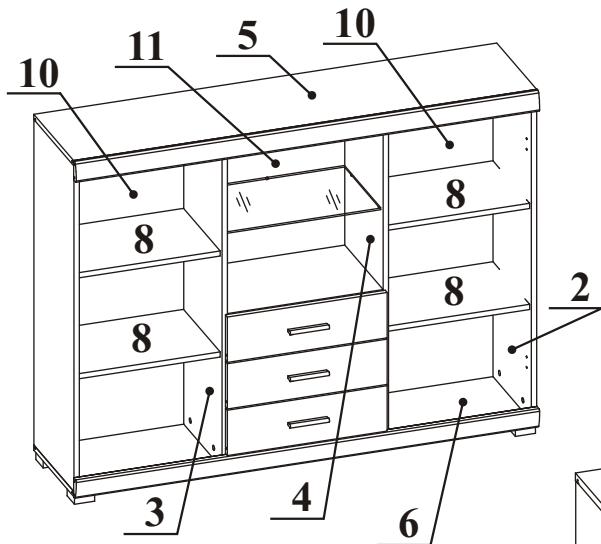

MONTAGEANLEITUNG

VOR DIE MONTAGE, BITTE BEILIEGENDE ANWEISUNGEN FOLGEN

Modellname:

SB LAGUNA

24 __ LGS

150 min.

0 mm 10 20 30 40 50 60

Hiermit können Sie die mitgelieferten Schrauben nachmessen

D18 Menge 6  M4x9	D8 Menge 12  Ø5x13	H6 Menge 3  L=280	B3 Menge 15  Ø1,4x25	D9 Menge 14  ø3x20	
G2 Menge 1 	G20 Menge 4 	UL1 Menge 5 	UP6 Menge 10  øUP4x30	S1 Menge 18 	G16 Menge 14 
A1 Menge 44  ø8x36	G7 Menge 16 	E1 Menge 4  H=0	E2 Menge 4  H=0	D10 Menge 8  ø3,5x13	D6 Menge 12  US ø3,5x30
B5 Menge 20  ø15x12	B4 Menge 20 	G5 Menge 20 	LA2 Menge 12 	G1 Menge 2  Klej	ST3 Menge 6 