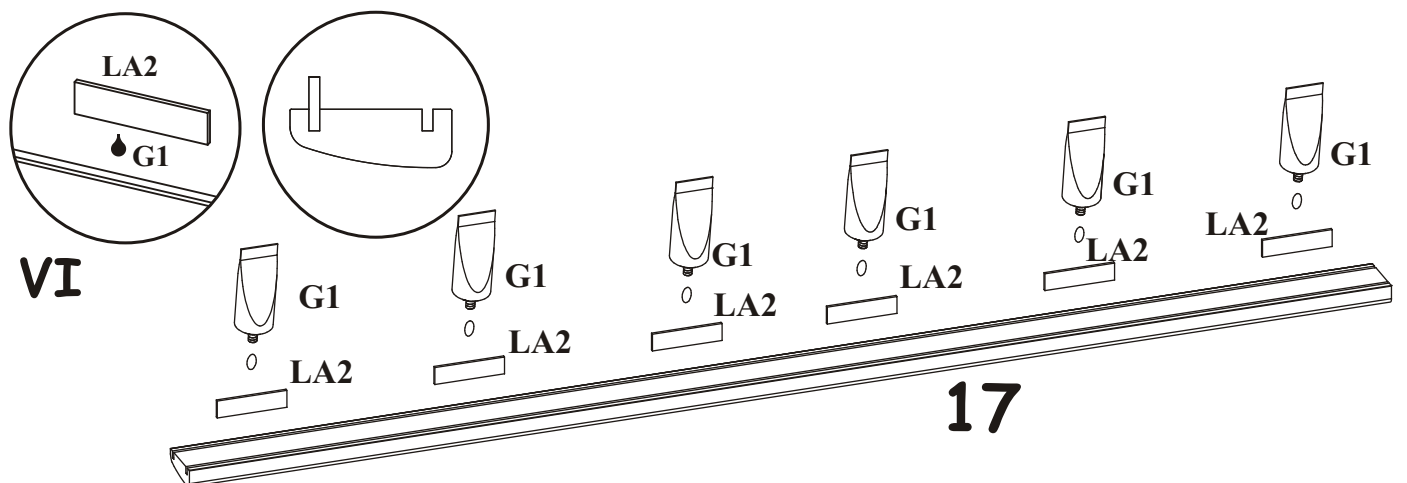

MONTAGEANLEITUNG

VOR DIE MONTAGE, BITTE BEILIEGENDE ANWEISUNGEN FOLGEN

Modellname:

SB LAGUNA

24 __ LGS

150 min.

0 mm 10 20 30 40 50 60

Hiermit können Sie die mitgelieferten Schrauben nachmessen

D18 Menge 6  M4x9	D8 Menge 12  Ø5x13	H6 Menge 3  L=280	B3 Menge 15  Ø1,4x25	D9 Menge 14  ø3x20	
G2 Menge 1 	G20 Menge 4 	UL1 Menge 5 	UP6 Menge 10  øUP4x30	S1 Menge 18 	G16 Menge 14 
A1 Menge 44  ø8x36	G7 Menge 16 	E1 Menge 4  H=0	E2 Menge 4  H=0	D10 Menge 8  ø3,5x13	D6 Menge 12  US ø3,5x30
B5 Menge 20  ø15x12	B4 Menge 20 	G5 Menge 20 	LA2 Menge 12 	G1 Menge 2  Klej	ST3 Menge 6 

SB LAGUNA

24 __ LGS

I

II

III

IV

V

VI