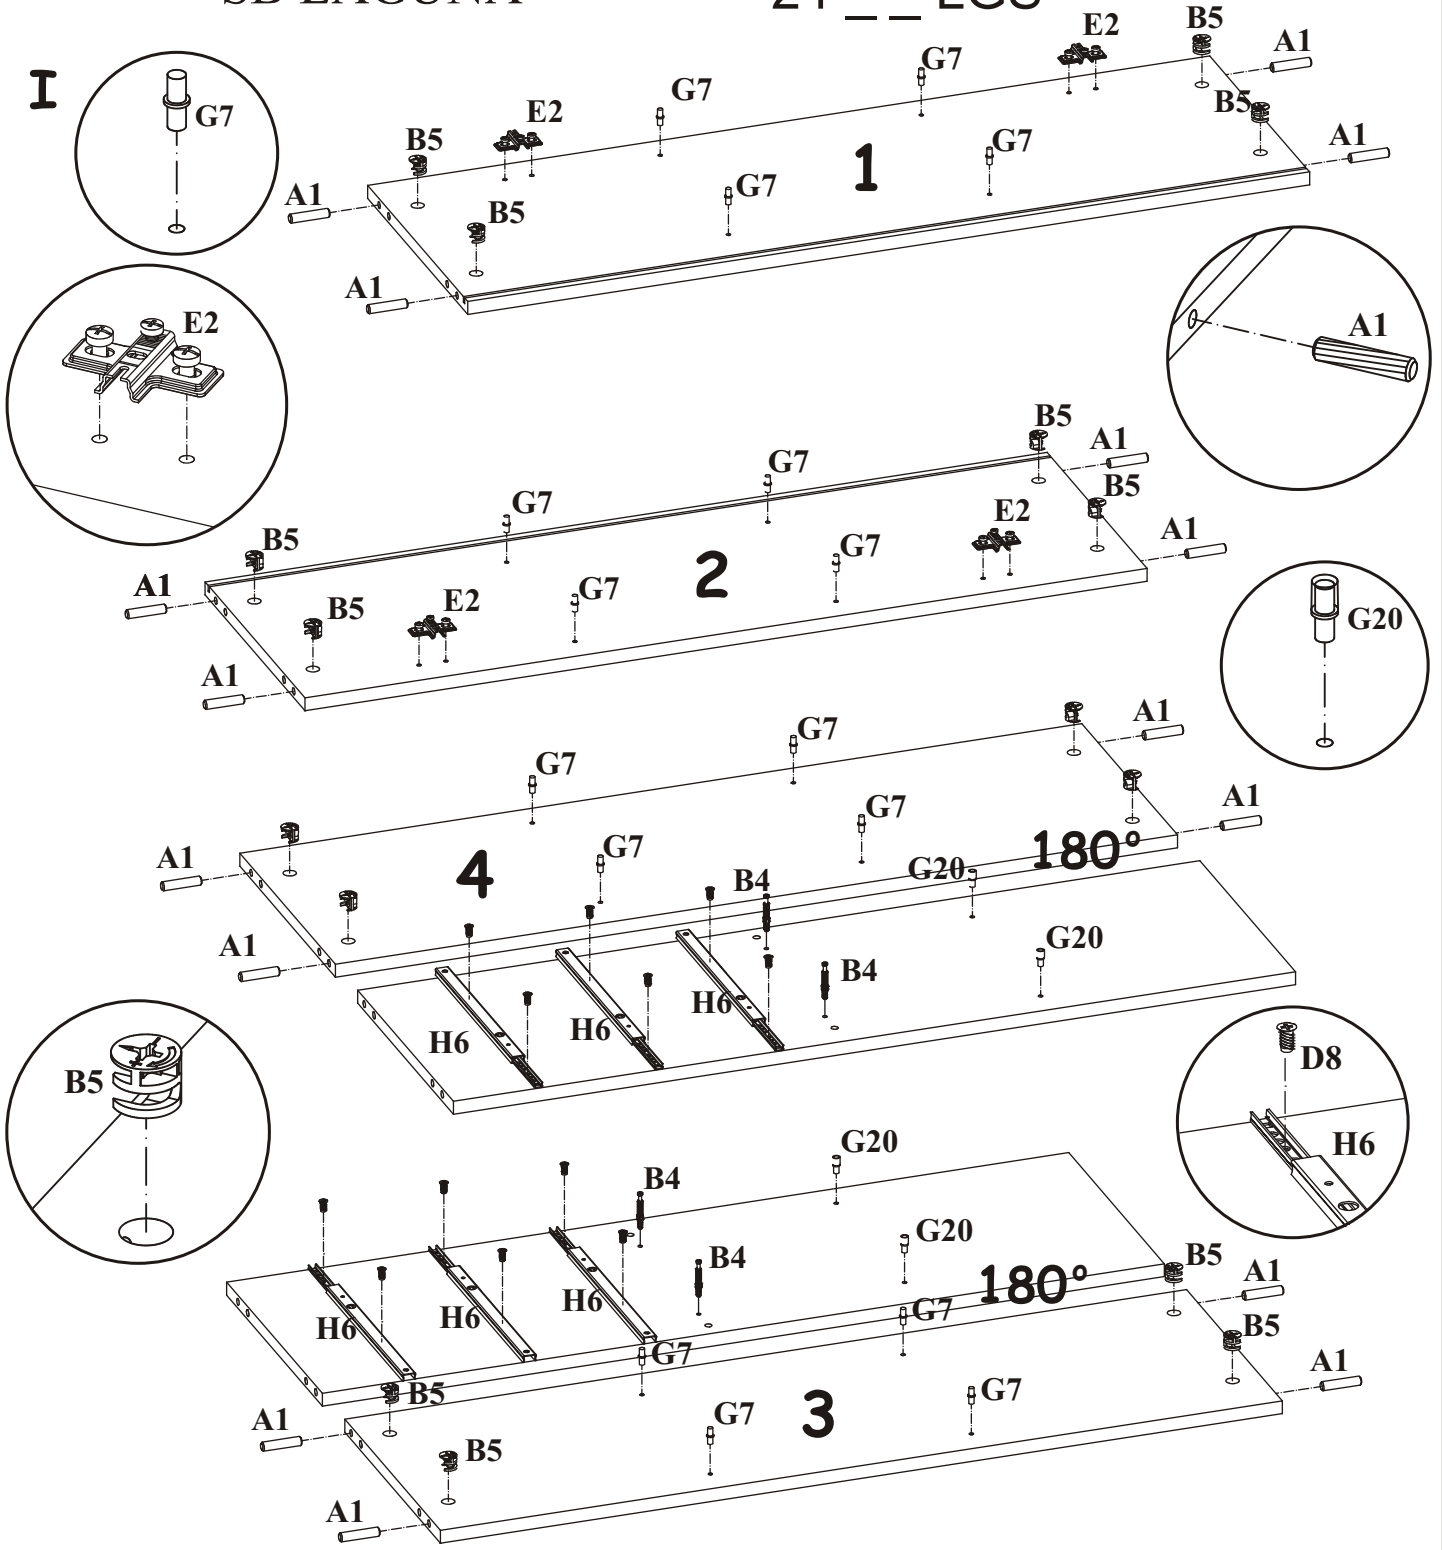

SB LAGUNA

24 __ LGS

I