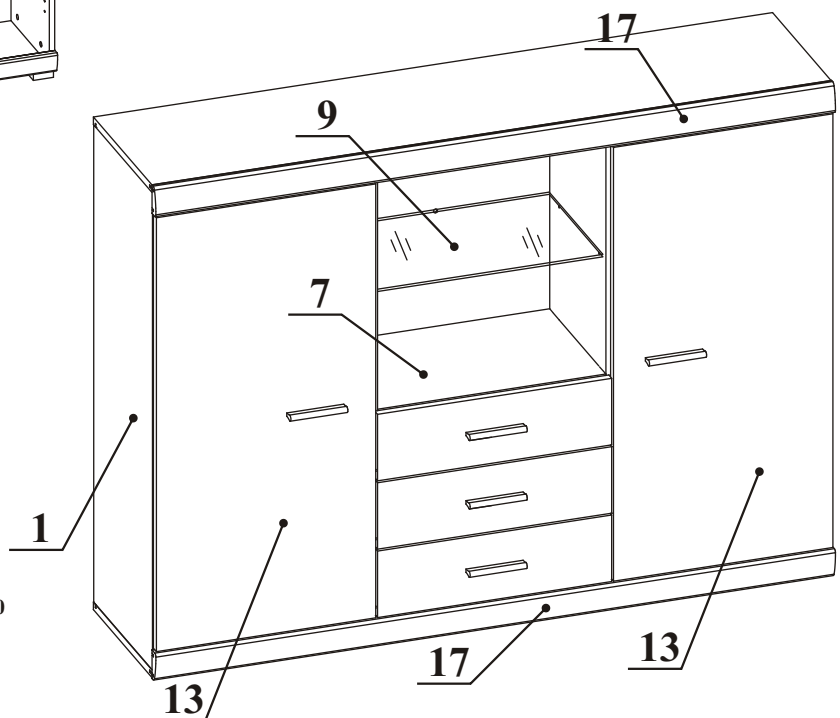

MONTAGEANLEITUNG

VOR DIE MONTAGE, BITTE BEILIEGENDE ANWEISUNGEN FOLGEN

Modellname:

SB LAGUNA

24 __ LGS

150 min.

0 mm 10 20 30 40 50 60

Hiermit können Sie die mitgelieferten Schrauben nachmessen