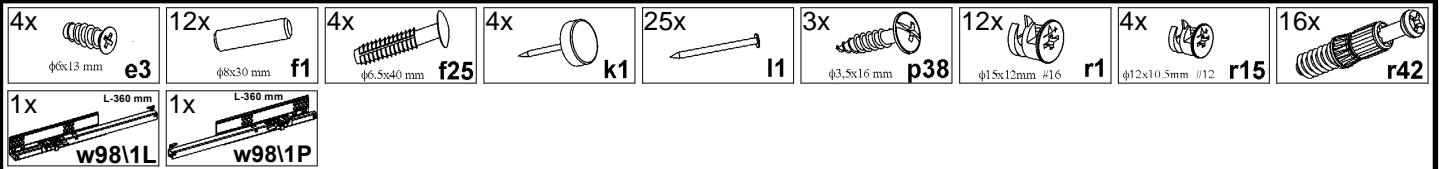

VENOM

S139-KOM1S

A	B	C	D
1	S139-021	475	186
2	S139-138	484	402
3	S139-139	484	402
4	S139-328	480	386
5	S139-329	480	367
6	S139-919	449	356
7	S139-921	368	506
8	ZT1-501	350	120
9	ZT1-502	350	120
10	ZT1-509	438	106