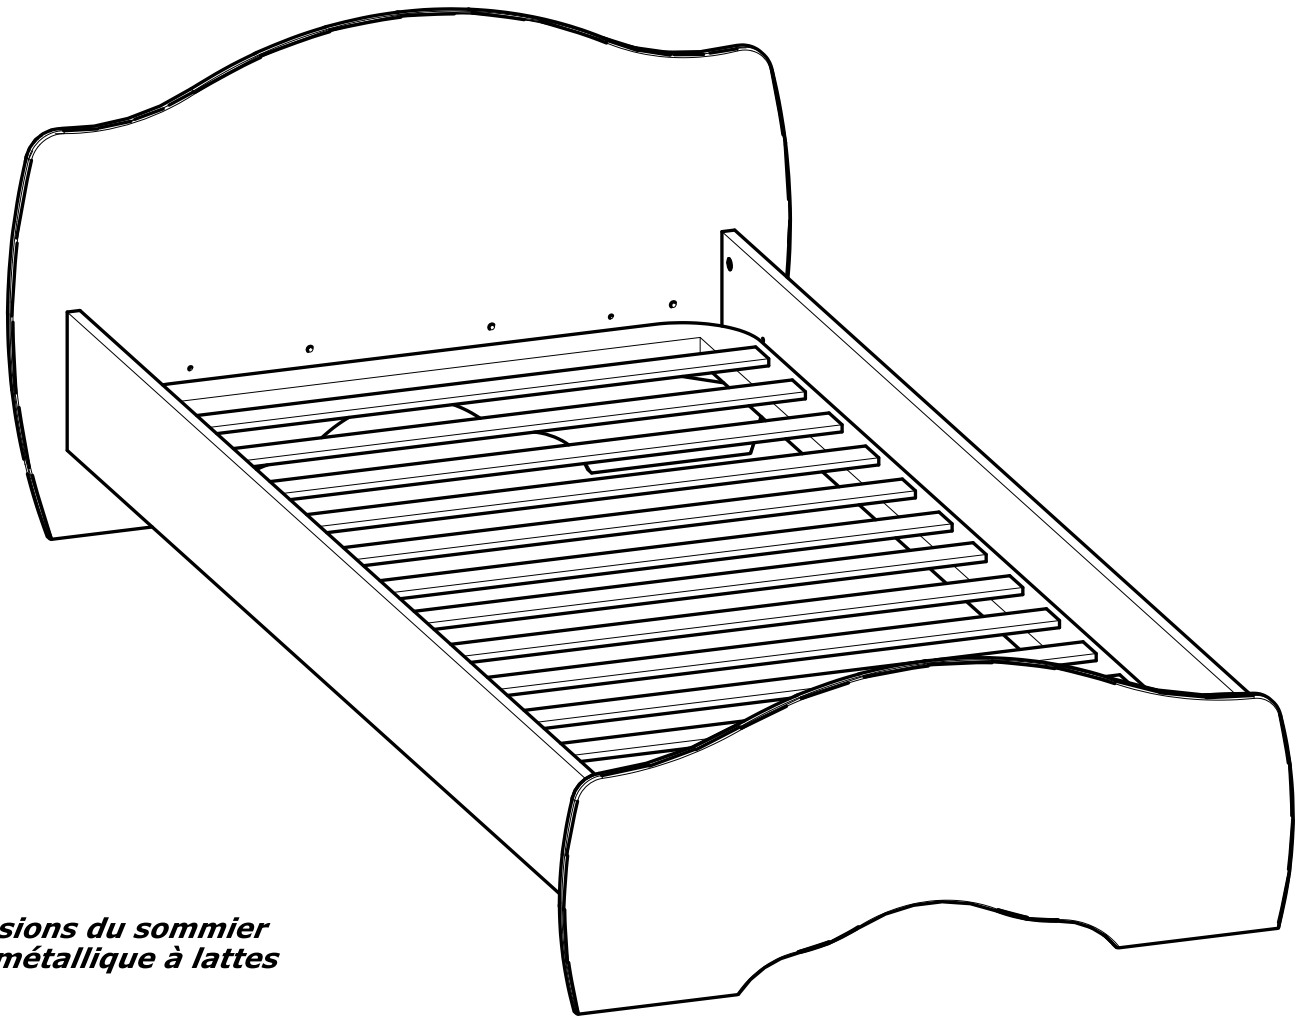

**90x190 cm**

**Dimensions du sommier  
cadre métallique à lattes**  
**The metal frame Slatted  
bed base dimensions**

**90x190 cm**

**NON INCLUS  
NOT SUPPLIED**

**90x200 cm**

***Dimensions du sommier  
cadre métallique à lattes***

***The metal frame Slatted  
bed base dimensions***

**90x200 cm**

***NON INCLUS  
NOT SUPPLIED***