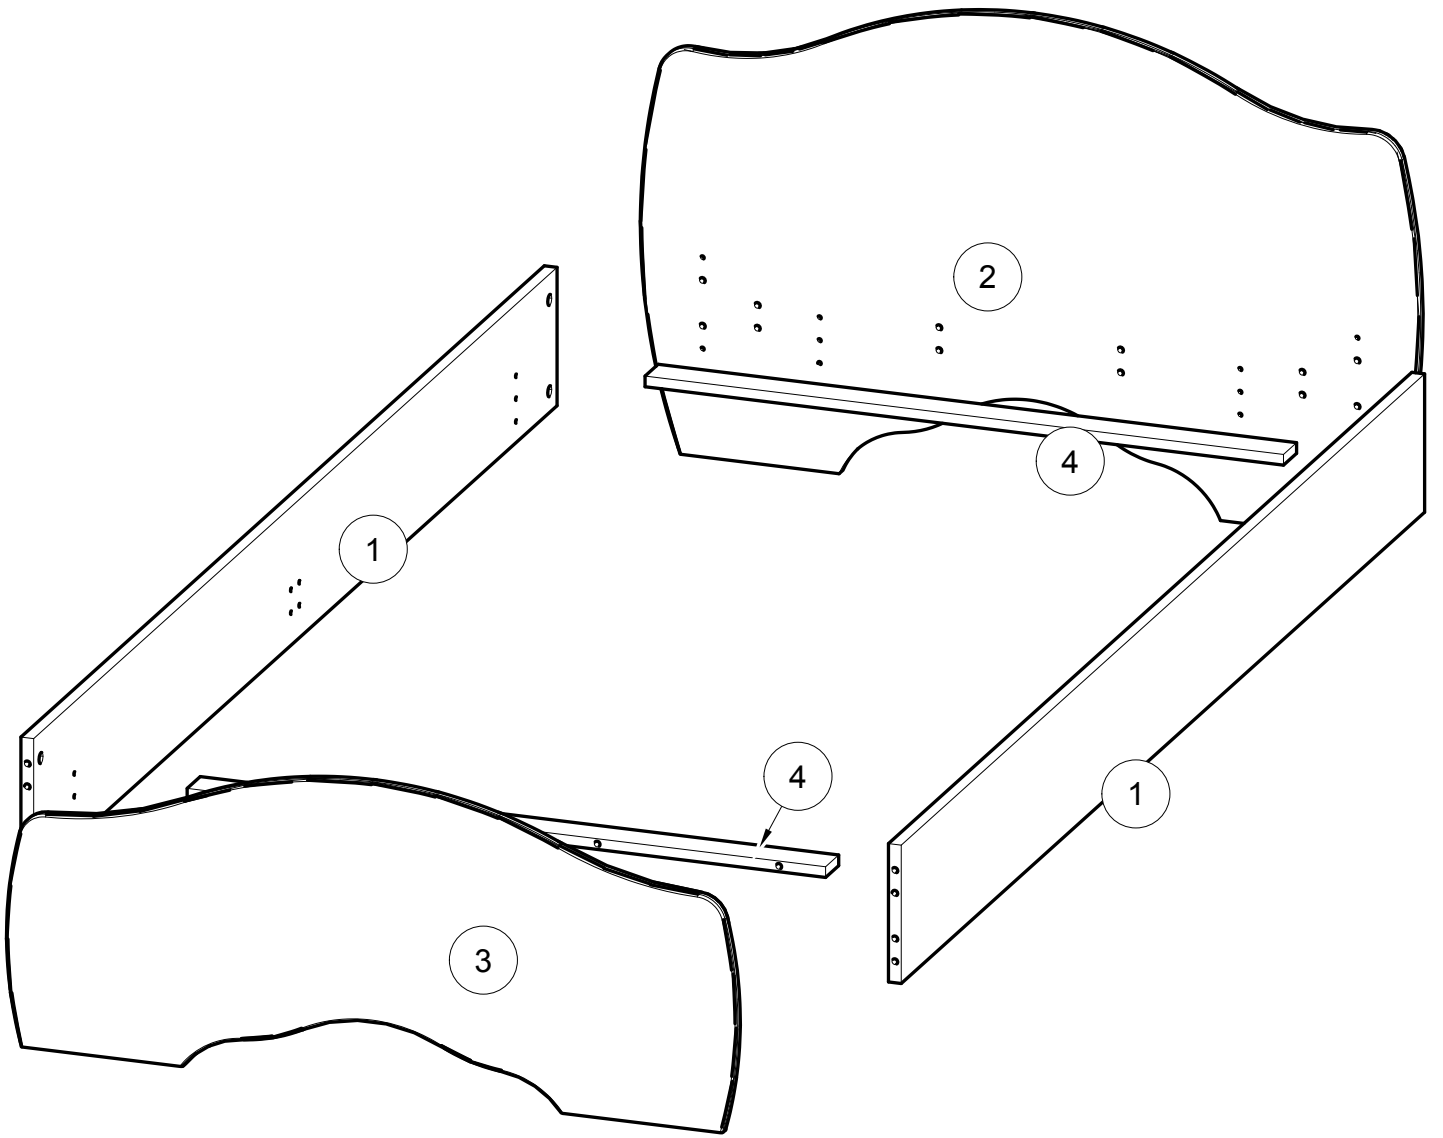

**NON INCLUS  
NOT SUPPLIED**

**Dimensions du sommier  
cadre métallique à lattes**

**The metal frame Slatted  
bed base dimensions**

**90x190/200 cm**

N°	Dim. (mm)	Qty.
1	1 998 x 194	x2
2	1 100 x 675	x1
3	1 031 x 431	x1
4	900 x 50	x2

**90x190 cm**

**Dimensions du sommier  
cadre métallique à lattes**  
**The metal frame Slatted  
bed base dimensions**

**90x190 cm**

**NON INCLUS  
NOT SUPPLIED**

**90x200 cm**

***Dimensions du sommier  
cadre métallique à lattes***

***The metal frame Slatted  
bed base dimensions***

**90x200 cm**

***NON INCLUS  
NOT SUPPLIED***