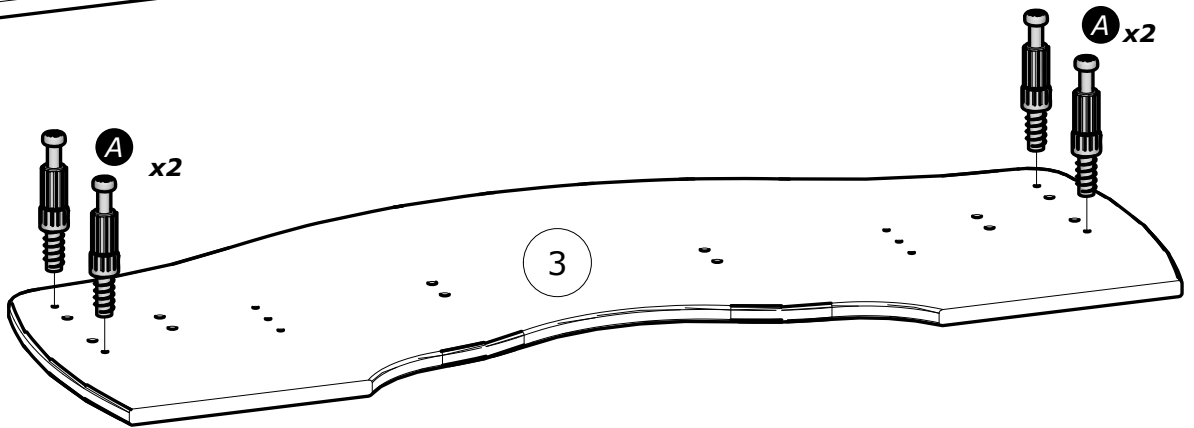

**NON INCLUS  
NOT SUPPLIED**

**Dimensions du sommier  
cadre métallique à lattes**

**The metal frame Slatted  
bed base dimensions**

**90x190/200 cm**

N°	Dim. (mm)	Qty.
1	1 998 x 194	x2
2	1 100 x 675	x1
3	1 031 x 431	x1
4	900 x 50	x2

**90x190 cm**

**Dimensions du sommier  
cadre métallique à lattes**  
**The metal frame Slatted  
bed base dimensions**

**90x190 cm**

**NON INCLUS  
NOT SUPPLIED**

**90x200 cm**

***Dimensions du sommier  
cadre métallique à lattes***

***The metal frame Slatted  
bed base dimensions***

**90x200 cm**

***NON INCLUS  
NOT SUPPLIED***