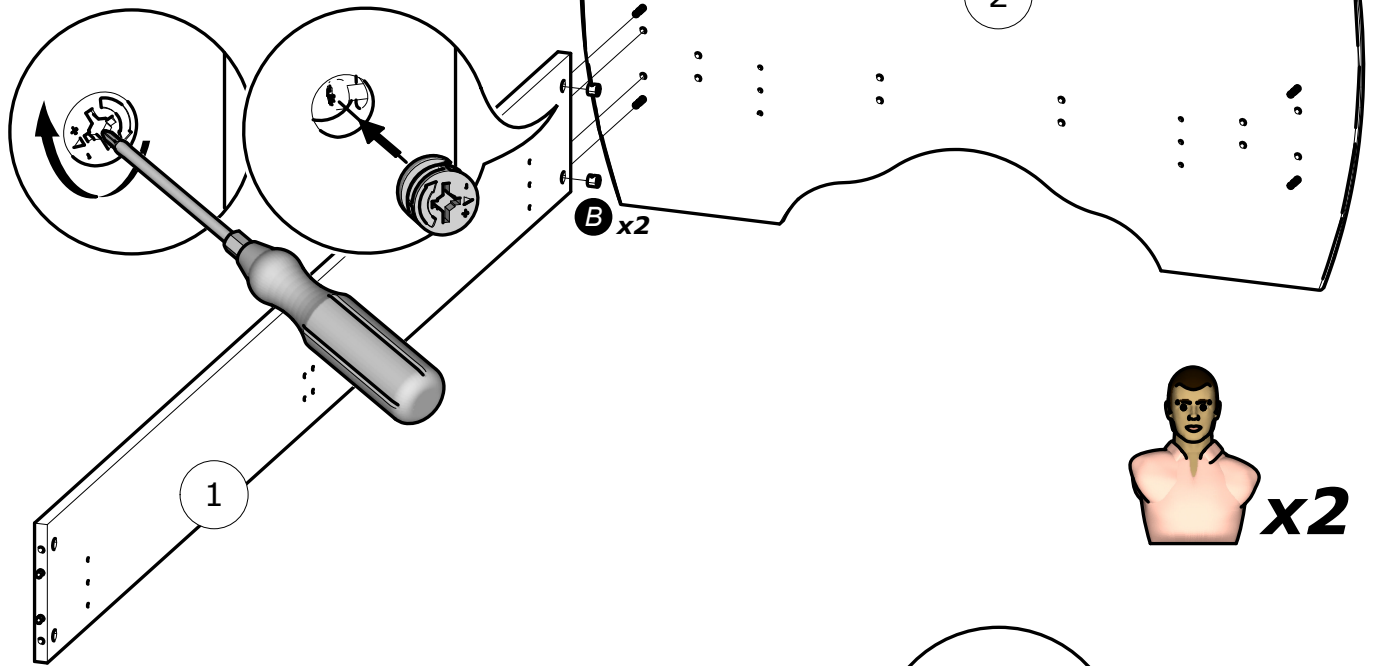

**NON INCLUS  
NOT SUPPLIED**

**Dimensions du sommier  
cadre métallique à lattes**

**The metal frame Slatted  
bed base dimensions**

**90x190/200 cm**

N°	Dim. (mm)	Qty.
1	1 998 x 194	x2
2	1 100 x 675	x1
3	1 031 x 431	x1
4	900 x 50	x2

**90x190 cm**

**Dimensions du sommier  
cadre métallique à lattes**  
**The metal frame Slatted  
bed base dimensions**

**90x190 cm**

**NON INCLUS  
NOT SUPPLIED**

**90x200 cm**

***Dimensions du sommier  
cadre métallique à lattes***