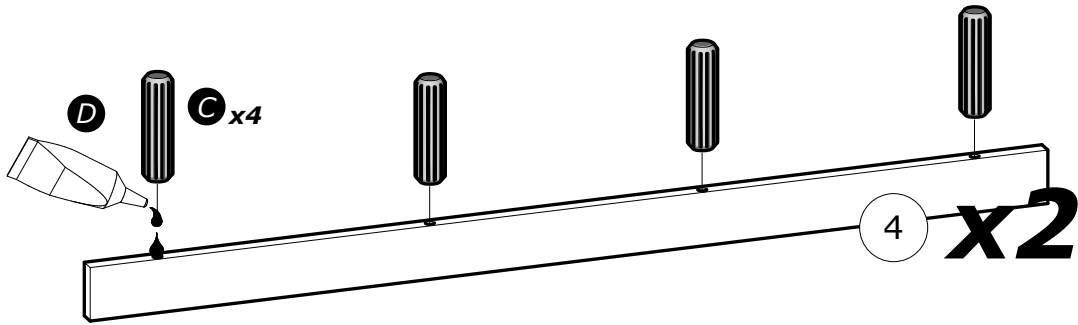

**NON INCLUS  
NOT SUPPLIED**

**Dimensions du sommier  
cadre métallique à lattes**

**The metal frame Slatted  
bed base dimensions**

**90x190/200 cm**

N°	Dim. (mm)	Qty.
1	1 998 x 194	x2
2	1 100 x 675	x1
3	1 031 x 431	x1
4	900 x 50	x2

**90x190 cm**

**Dimensions du sommier  
cadre métallique à lattes**  
**The metal frame Slatted  
bed base dimensions**

**90x190 cm**

**NON INCLUS  
NOT SUPPLIED**

**90x200 cm**

***Dimensions du sommier  
cadre métallique à lattes***