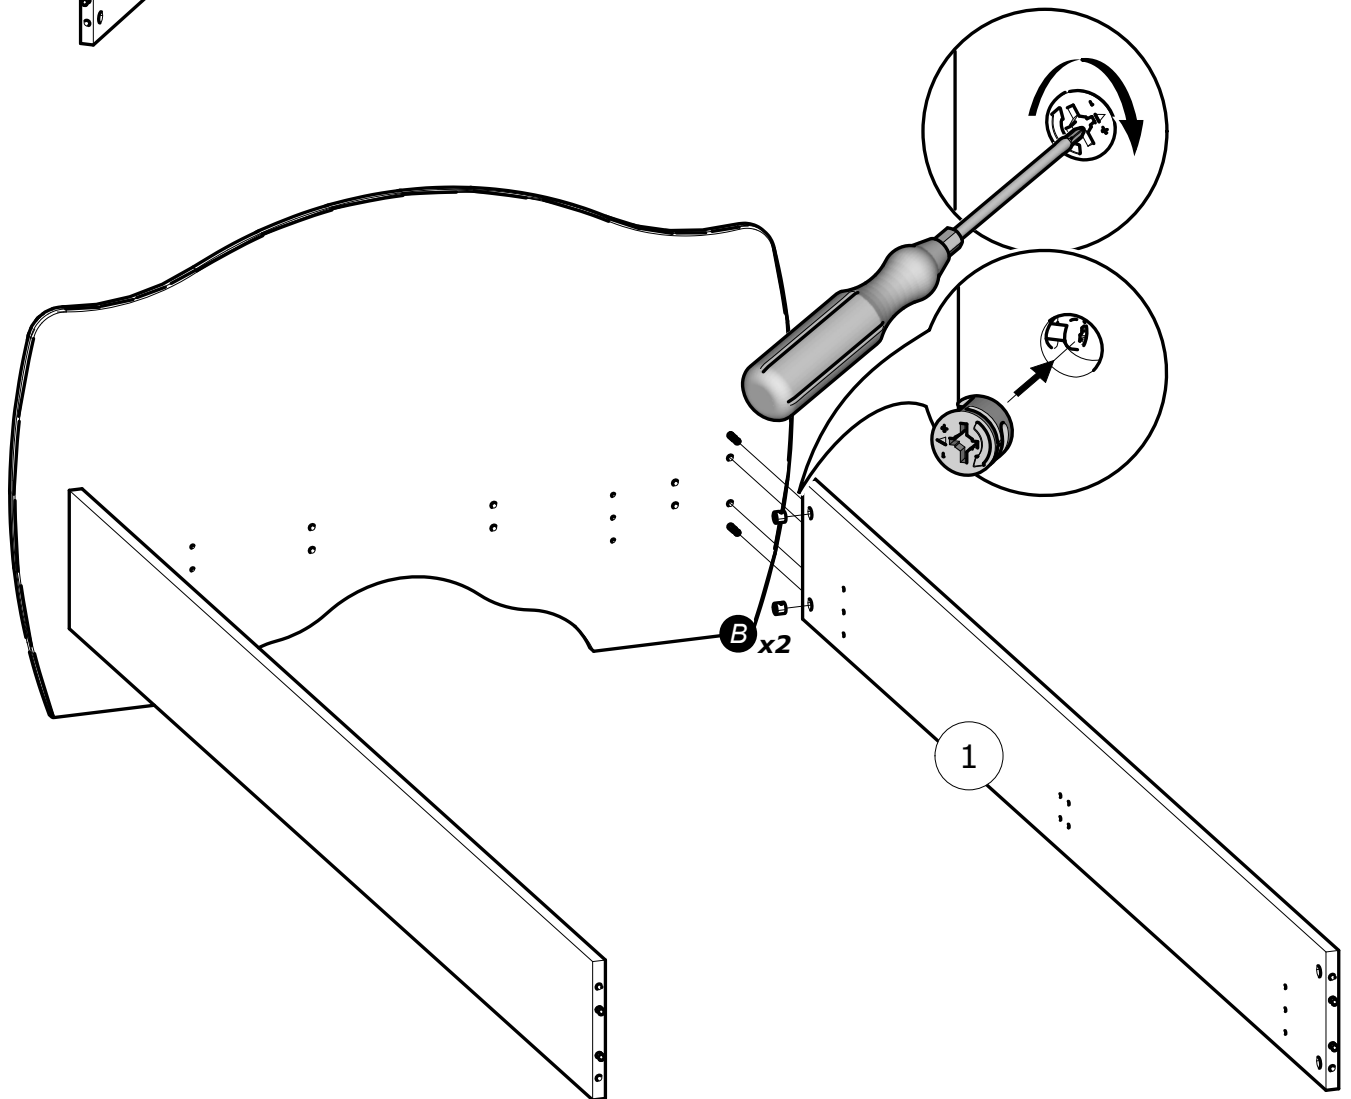

**NON INCLUS  
NOT SUPPLIED**

**Dimensions du sommier  
cadre métallique à lattes**

**The metal frame Slatted  
bed base dimensions**

**90x190/200 cm**

N°	Dim. (mm)	Qty.
1	1 998 x 194	x2
2	1 100 x 675	x1
3	1 031 x 431	x1
4	900 x 50	x2

**90x190 cm**

**Dimensions du sommier  
cadre métallique à lattes**  
**The metal frame Slatted  
bed base dimensions**

**90x190 cm**

**NON INCLUS  
NOT SUPPLIED**

**90x200 cm**

***Dimensions du sommier  
cadre métallique à lattes***

***The metal frame Slatted  
bed base dimensions***

**90x200 cm**

***NON INCLUS  
NOT SUPPLIED***