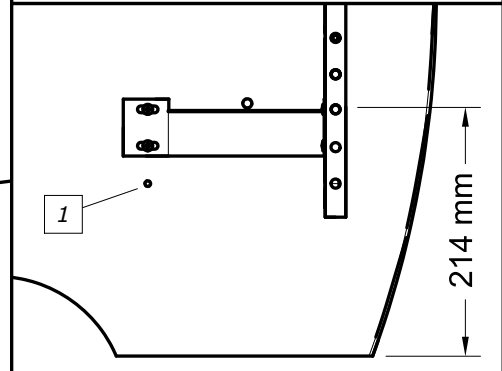

**NON INCLUS  
NOT SUPPLIED**

**Dimensions du sommier  
cadre métallique à lattes**

**The metal frame Slatted  
bed base dimensions**

**90x190/200 cm**

N°	Dim. (mm)	Qty.
1	1 998 x 194	x2
2	1 100 x 675	x1
3	1 031 x 431	x1
4	900 x 50	x2

**90x190 cm**

**Dimensions du sommier  
cadre métallique à lattes**  
**The metal frame Slatted  
bed base dimensions**

**90x190 cm**

**NON INCLUS  
NOT SUPPLIED**

**90x200 cm**

***Dimensions du sommier  
cadre métallique à lattes***

***The metal frame Slatted  
bed base dimensions***

**90x200 cm**

***NON INCLUS  
NOT SUPPLIED***