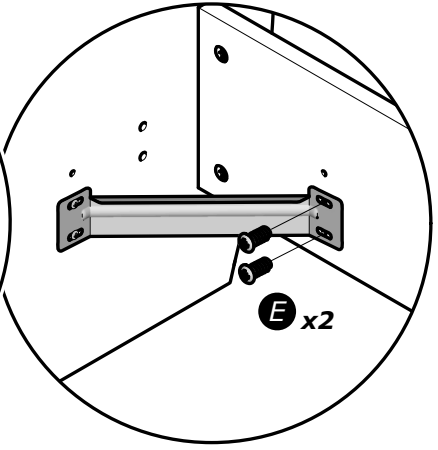

**NON INCLUS  
NOT SUPPLIED**

**Dimensions du sommier  
cadre métallique à lattes**

**The metal frame Slatted  
bed base dimensions**

**90x190/200 cm**

N°	Dim. (mm)	Qty.
1	1 998 x 194	x2
2	1 100 x 675	x1
3	1 031 x 431	x1
4	900 x 50	x2

**90x190 cm**

**Dimensions du sommier  
cadre métallique à lattes**  
**The metal frame Slatted  
bed base dimensions**

**90x190 cm**

**NON INCLUS  
NOT SUPPLIED**

**90x200 cm**

***Dimensions du sommier  
cadre métallique à lattes***

***The metal frame Slatted  
bed base dimensions***

**90x200 cm**

***NON INCLUS  
NOT SUPPLIED***