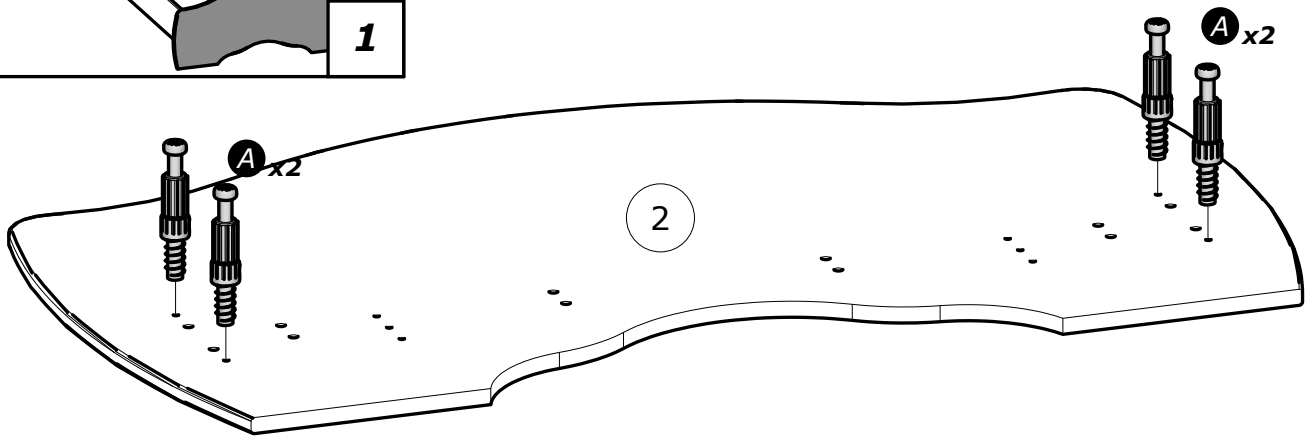

**NON INCLUS  
NOT SUPPLIED**

**Dimensions du sommier  
cadre métallique à lattes**

**The metal frame Slatted  
bed base dimensions**

**90x190/200 cm**

N°	Dim. (mm)	Qty.
1	1 998 x 194	x2
2	1 100 x 675	x1
3	1 031 x 431	x1
4	900 x 50	x2

**90x190 cm**

**Dimensions du sommier  
cadre métallique à lattes**  
**The metal frame Slatted  
bed base dimensions**

**90x190 cm**

**NON INCLUS  
NOT SUPPLIED**

**90x200 cm**

***Dimensions du sommier  
cadre métallique à lattes***

***The metal frame Slatted  
bed base dimensions***

**90x200 cm**

***NON INCLUS  
NOT SUPPLIED***