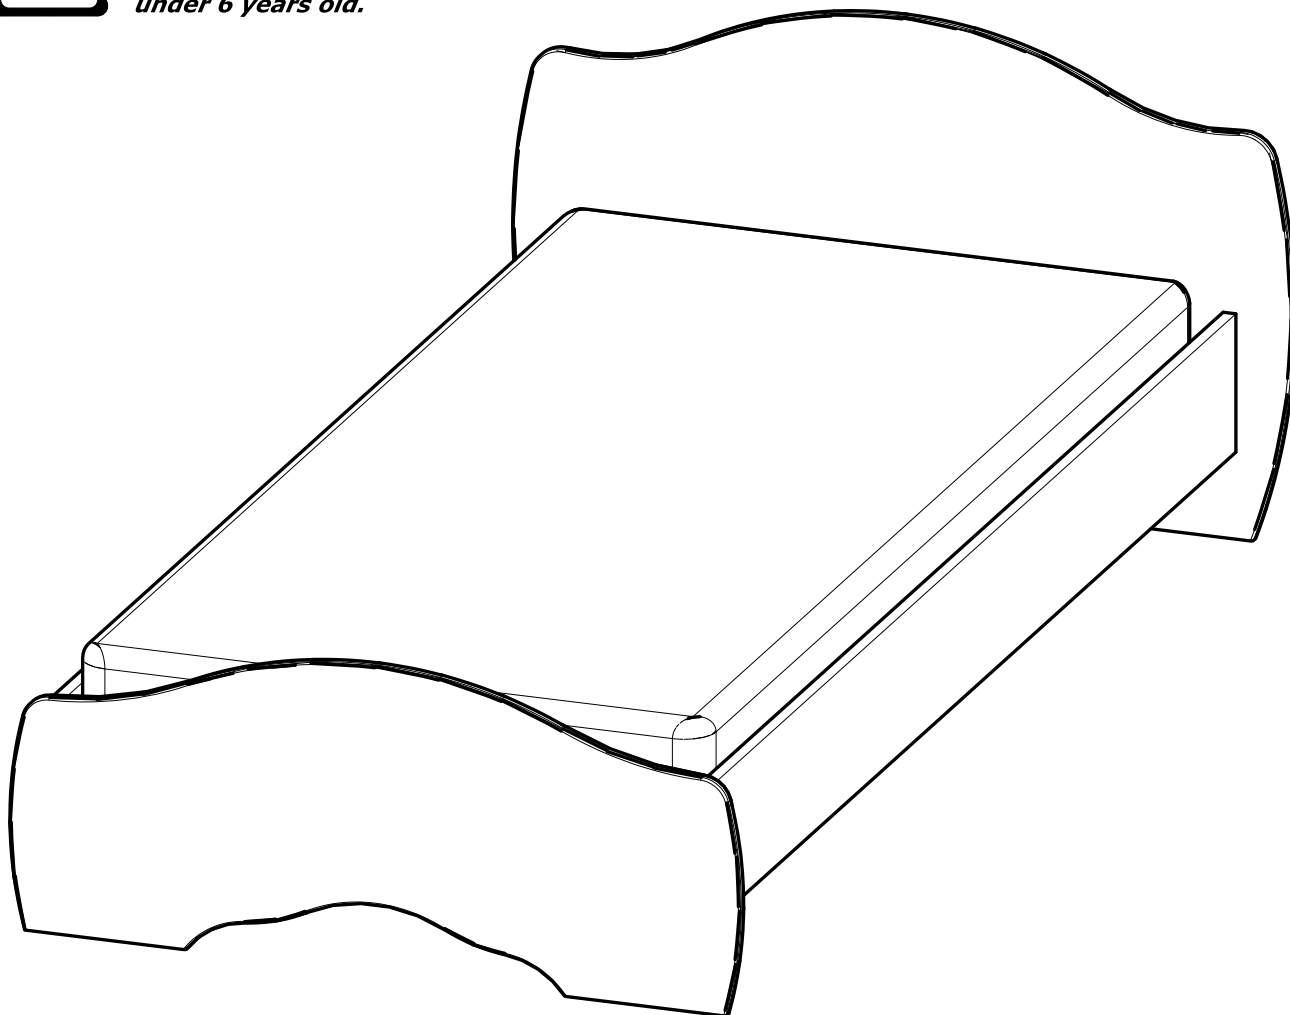

**PRODUIT DECONSEILLE AUX
ENFANTS DE MOINS DE 6 ANS.**

**Not suitable for children
under 6 years old.**

Francais:

Notice a conserver.

**En cours de montage, prenez garde aux risques
de pincement et de cisaillement.**

Ne pas mettre le lit a proximite d'une source de chaleur.

Ne pas s'asseoir a plusieurs sur le lit.

Ne pas sauter sur le lit.

Stocker le lit dans un endroit sec.

English:

Retain the instructions for future reference.

**During the assembly, beware the risks
of pinching and shearing.**

Keep the product away from heat sources.

Do not sit on the bed several.

Do not jump on the bed.

Store the bed in a dry place.