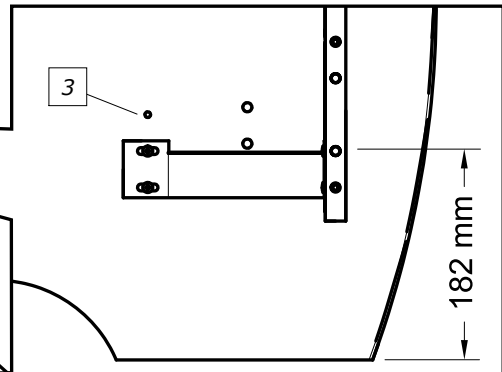

**NON INCLUS  
NOT SUPPLIED**

**Dimensions du sommier  
cadre métallique à lattes**

**The metal frame Slatted  
bed base dimensions**

**90x190/200 cm**

N°	Dim. (mm)	Qty.
1	1 998 x 194	x2
2	1 100 x 675	x1
3	1 031 x 431	x1
4	900 x 50	x2

**90x190 cm**

**Dimensions du sommier  
cadre métallique à lattes**  
**The metal frame Slatted  
bed base dimensions**

**90x190 cm**

**NON INCLUS  
NOT SUPPLIED**

**90x200 cm**

***Dimensions du sommier  
cadre métallique à lattes***

***The metal frame Slatted  
bed base dimensions***

**90x200 cm**

***NON INCLUS  
NOT SUPPLIED***