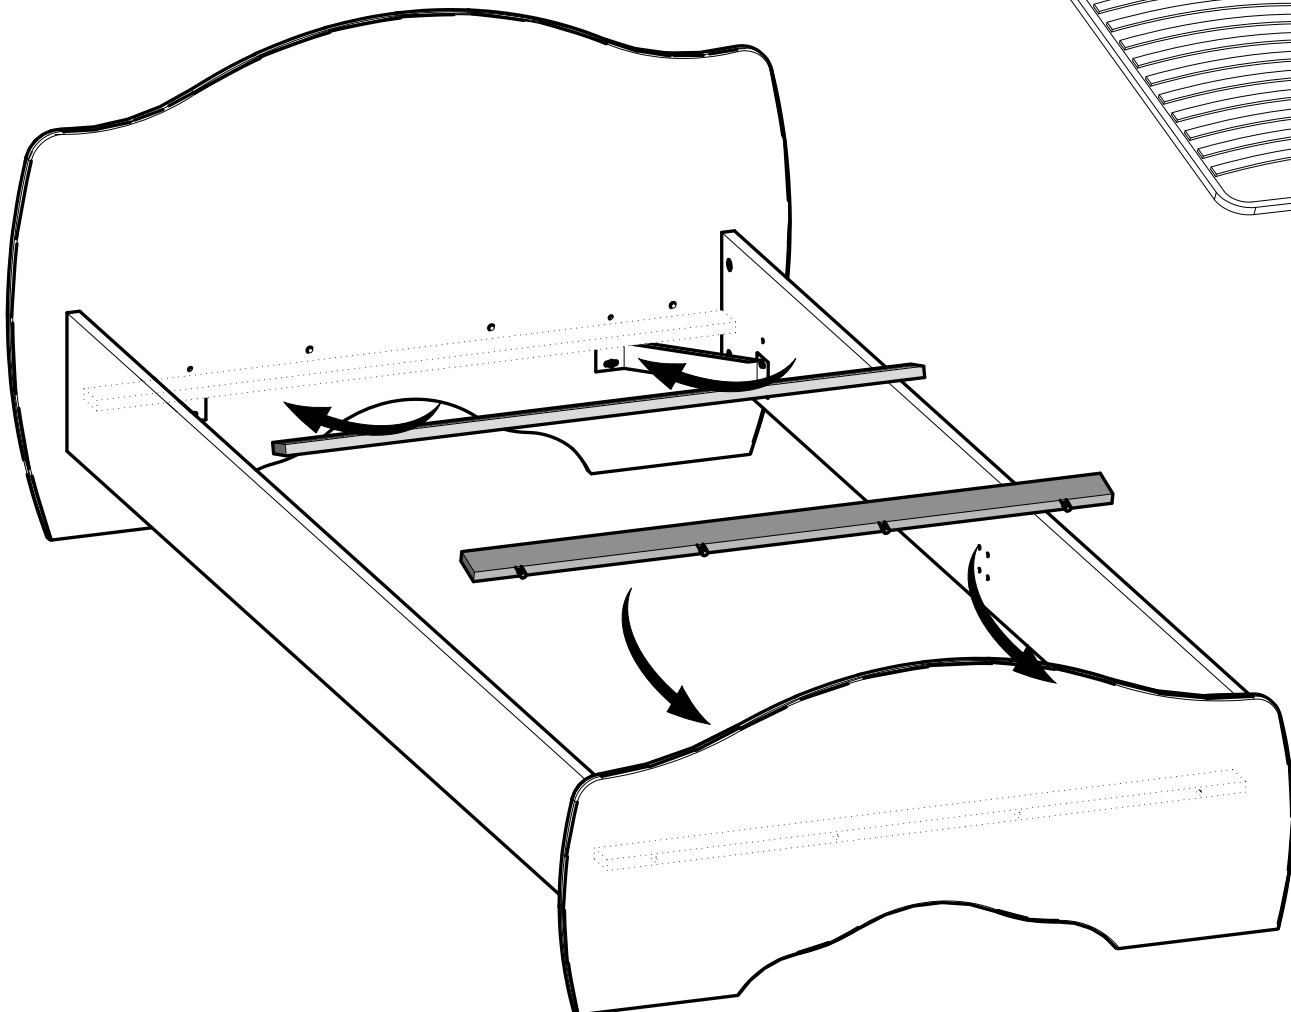

**90x190 cm**

**Dimensions du sommier  
cadre métallique à lattes**  
**The metal frame Slatted  
bed base dimensions**

**90x190 cm**

**NON INCLUS  
NOT SUPPLIED**

**90x200 cm**

***Dimensions du sommier  
cadre métallique à lattes***

***The metal frame Slatted  
bed base dimensions***

**90x200 cm**

***NON INCLUS  
NOT SUPPLIED***