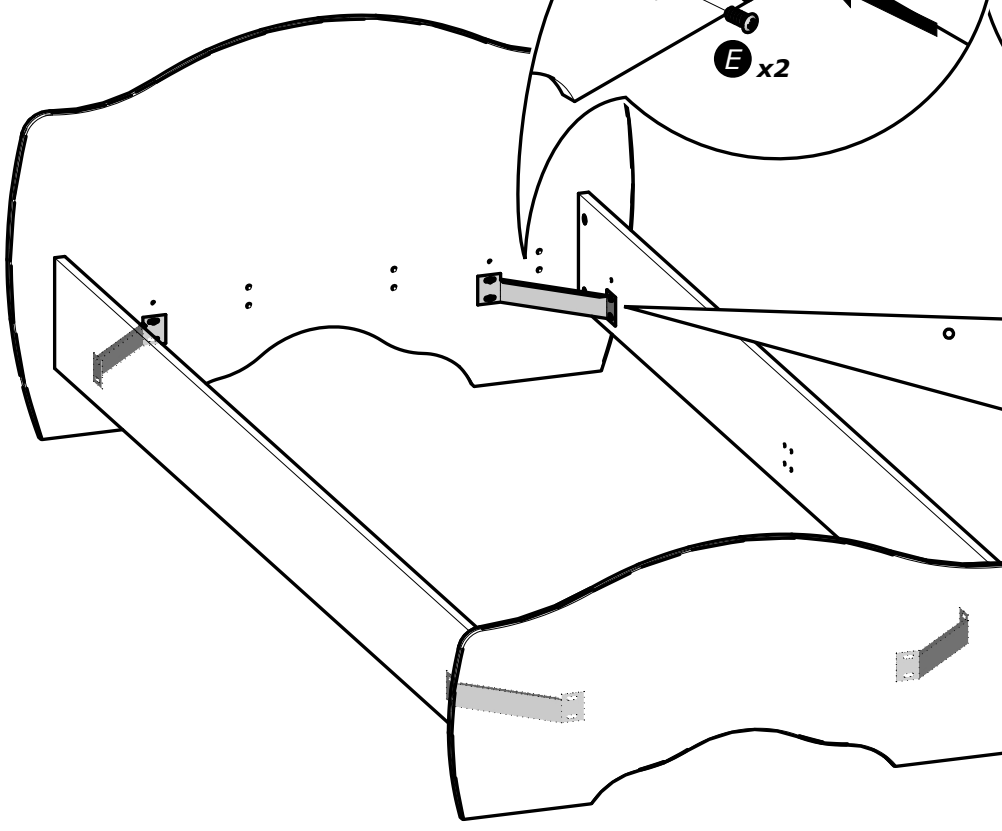

**NON INCLUS  
NOT SUPPLIED**

**Dimensions du sommier  
cadre métallique à lattes**

**The metal frame Slatted  
bed base dimensions**

**90x190/200 cm**

N°	Dim. (mm)	Qty.
1	1 998 x 194	x2
2	1 100 x 675	x1
3	1 031 x 431	x1
4	900 x 50	x2

**90x190 cm**

**Dimensions du sommier  
cadre métallique à lattes**  
**The metal frame Slatted  
bed base dimensions**

**90x190 cm**

**NON INCLUS  
NOT SUPPLIED**

**90x200 cm**

***Dimensions du sommier  
cadre métallique à lattes***

***The metal frame Slatted  
bed base dimensions***

**90x200 cm**

***NON INCLUS  
NOT SUPPLIED***