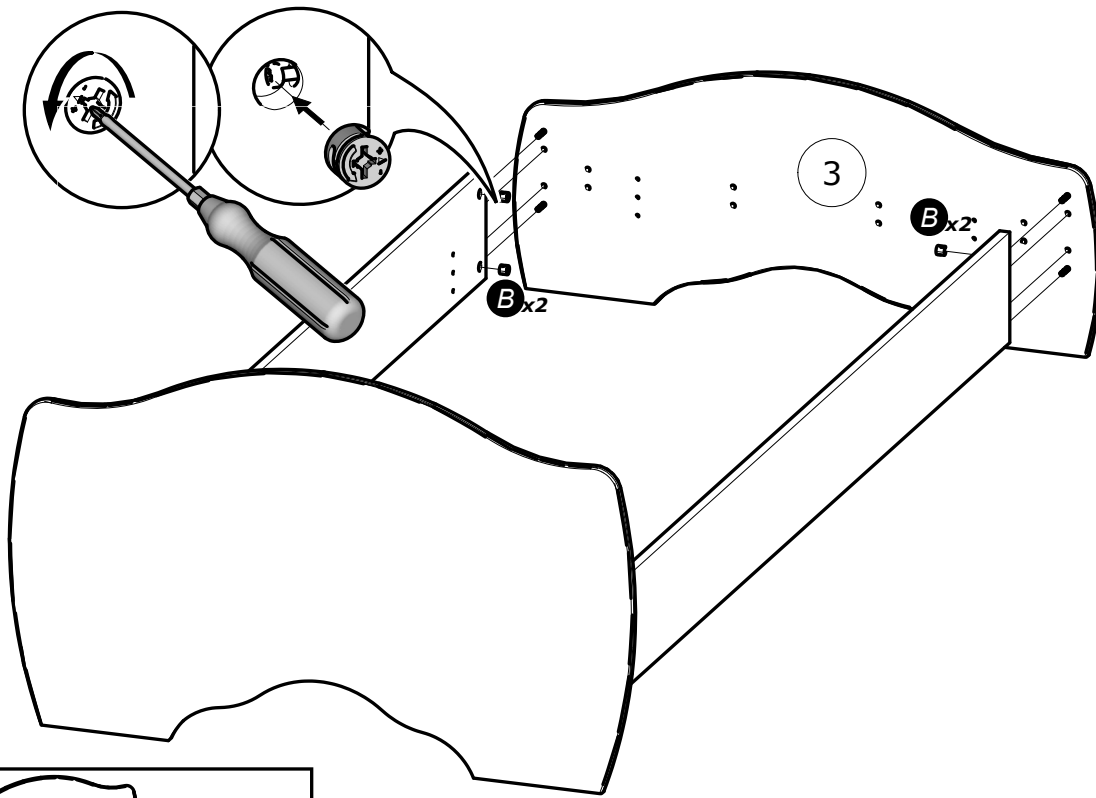

**NON INCLUS  
NOT SUPPLIED**

**Dimensions du sommier  
cadre métallique à lattes**

**The metal frame Slatted  
bed base dimensions**

**90x190/200 cm**

N°	Dim. (mm)	Qty.
1	1 998 x 194	x2
2	1 100 x 675	x1
3	1 031 x 431	x1
4	900 x 50	x2

**90x190 cm**

**Dimensions du sommier  
cadre métallique à lattes**  
**The metal frame Slatted  
bed base dimensions**

**90x190 cm**

**NON INCLUS  
NOT SUPPLIED**

**90x200 cm**

***Dimensions du sommier  
cadre métallique à lattes***

***The metal frame Slatted  
bed base dimensions***

**90x200 cm**

***NON INCLUS  
NOT SUPPLIED***