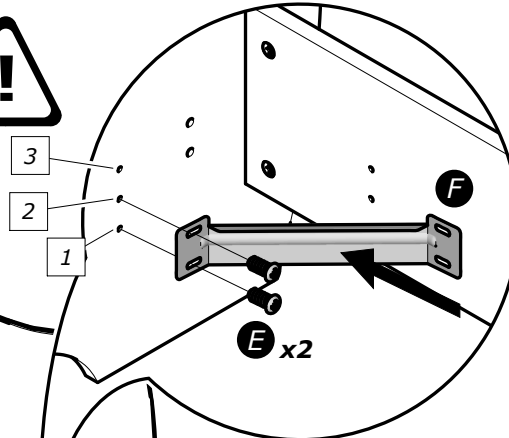

**NON INCLUS  
NOT SUPPLIED**

**Dimensions du sommier  
cadre métallique à lattes**

**The metal frame Slatted  
bed base dimensions**

**90x190/200 cm**

N°	Dim. (mm)	Qty.
1	1 998 x 194	x2
2	1 100 x 675	x1
3	1 031 x 431	x1
4	900 x 50	x2

**90x190 cm**

**Dimensions du sommier  
cadre métallique à lattes**  
**The metal frame Slatted  
bed base dimensions**

**90x190 cm**

**NON INCLUS  
NOT SUPPLIED**

**90x200 cm**

***Dimensions du sommier  
cadre métallique à lattes***