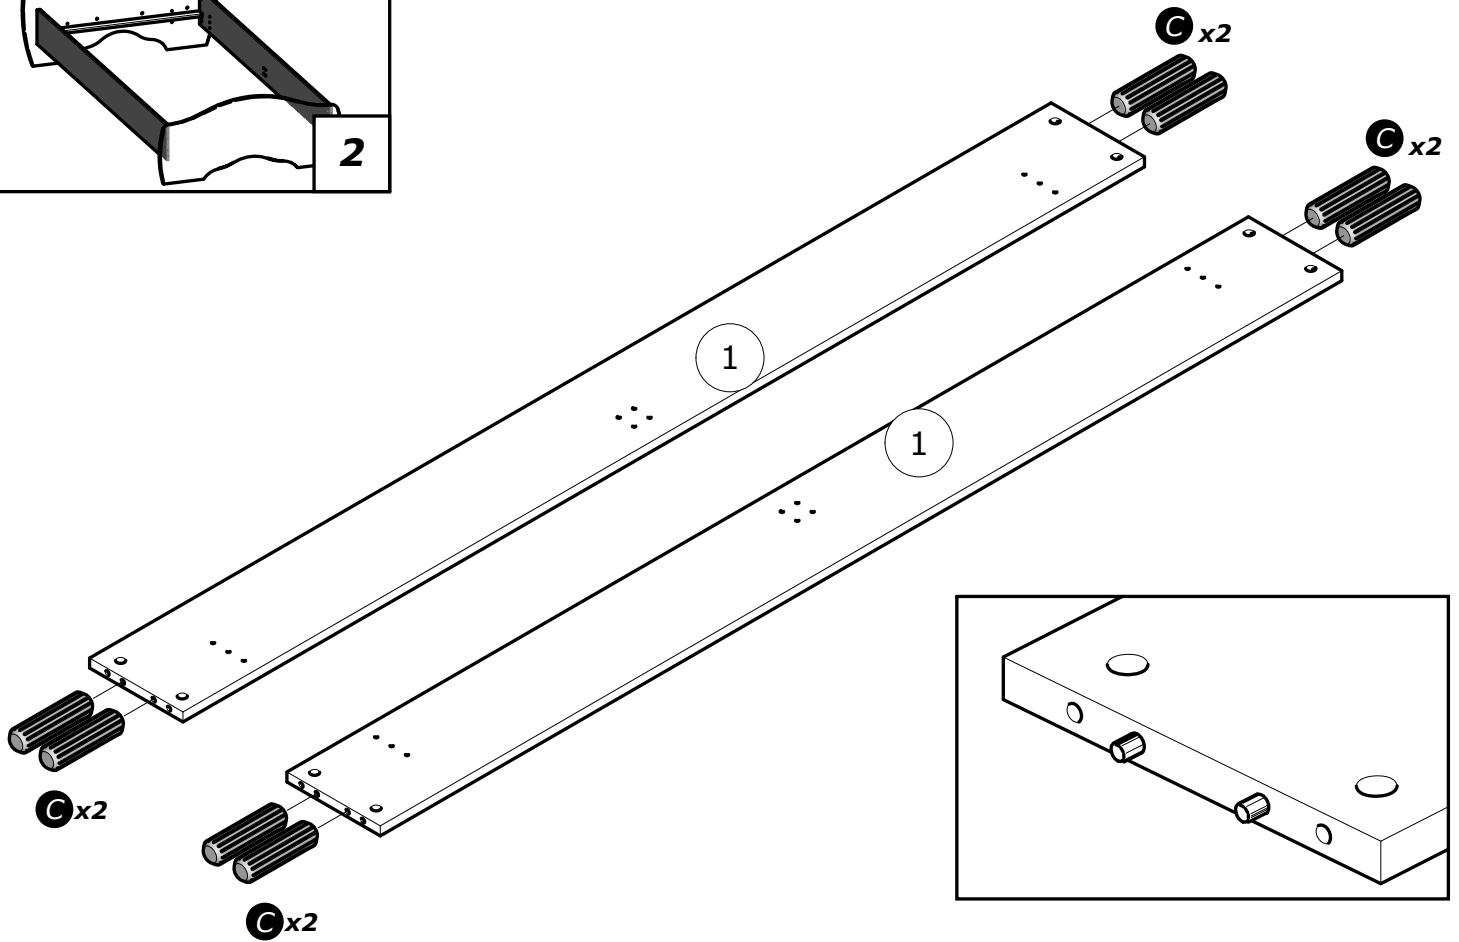

**NON INCLUS  
NOT SUPPLIED**

**Dimensions du sommier  
cadre métallique à lattes**

**The metal frame Slatted  
bed base dimensions**

**90x190/200 cm**

N°	Dim. (mm)	Qty.
1	1 998 x 194	x2
2	1 100 x 675	x1
3	1 031 x 431	x1
4	900 x 50	x2

**90x190 cm**

**Dimensions du sommier  
cadre métallique à lattes**  
**The metal frame Slatted  
bed base dimensions**

**90x190 cm**

**NON INCLUS  
NOT SUPPLIED**

**90x200 cm**

***Dimensions du sommier  
cadre métallique à lattes***

***The metal frame Slatted  
bed base dimensions***

**90x200 cm**

***NON INCLUS  
NOT SUPPLIED***