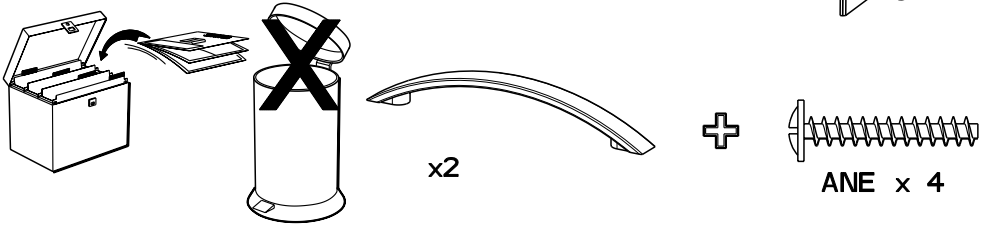

Faites un geste pour l'environnement en triant vos déchets d'emballage
Make a gesture for the environment by sorting out your waste of packaging
Machen Sie eine Bewegung für die Umwelt, ihre Verpackungsabfälle sortierend
Haga un gesto para el medio ambiente escogiendo sus residuos de embalaje

- (F) REGLAGE (GB) ADJUSTING (E) AJUSTER (I) AGGIUSTAMENTO
  (D) ANPASSUNG (P) REGULACAO (NL) AFSTELLING