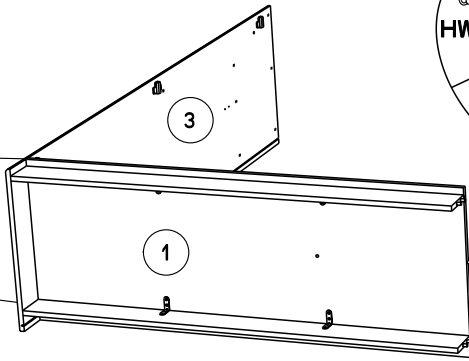

Caractéristiques produit :
Structure en panneau de particules
revêtu papier décor imitation Noyer Silver
Miroir en verre argenté sur porte centrale
1/3 lingère 2/3 penderie
Poignées en ABS finition chrome mat
A monter soi-même

BWX x 9

BLM x 1

x 2

1

2

6

7

WA x2
HW x2