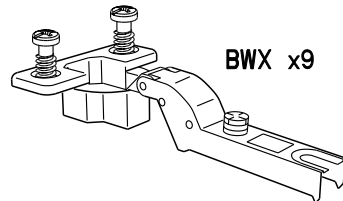

HW x 14

WA x 10

ADM x 24

VJ x 13

EP x 5

FA x 5

XN x 4

HV x 1

ANE x 4

VG x 18

LN x 4

BWD x 8

ANK x 10

DC x 1

GZ x 2

BWU x 9

BWX x 9

BLM x 1

x 2