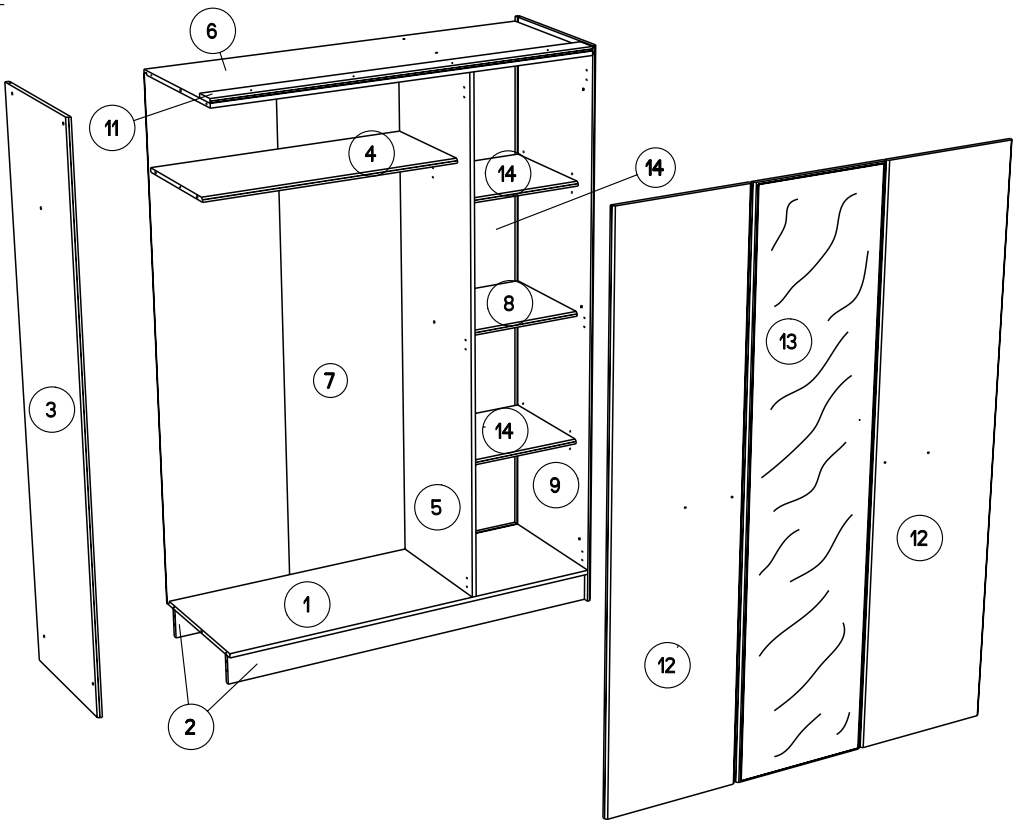

Caractéristiques produit :
Structure en panneau de particules
revêtu papier décor imitation Noyer Silver
Miroir en verre argenté sur porte centrale
1/3 lingère 2/3 penderie
Poignées en ABS finition chrome mat
A monter soi-même