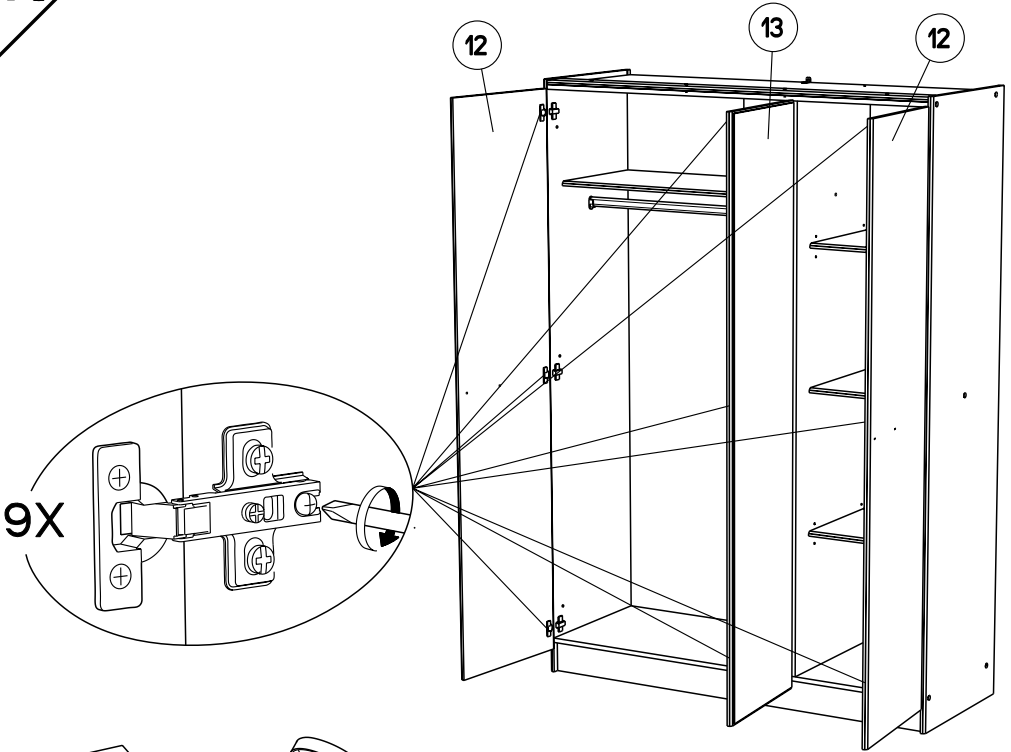

Faites un geste pour l'environnement en triant vos déchets d'emballage
Make a gesture for the environment by sorting out your waste of packaging
Machen Sie eine Bewegung für die Umwelt, ihre Verpackungsabfälle sortierend
Haga un gesto para el medio ambiente escogiendo sus residuos de embalaje

- (F) REGLAGE (GB) ADJUSTING (E) AJUSTER (I) AGGIUSTAMENTO
  (D) ANPASSUNG (P) REGULACAO (NL) AFSTELLING