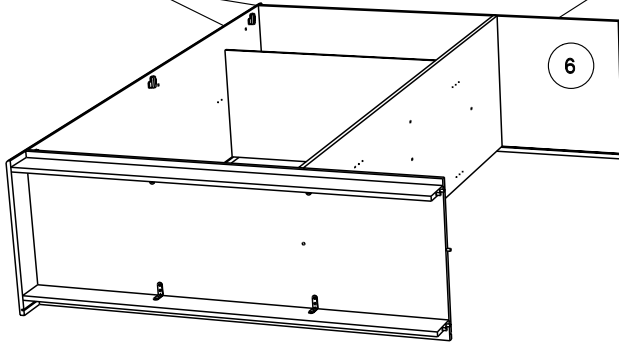

10

WA x2

HW x2

HW