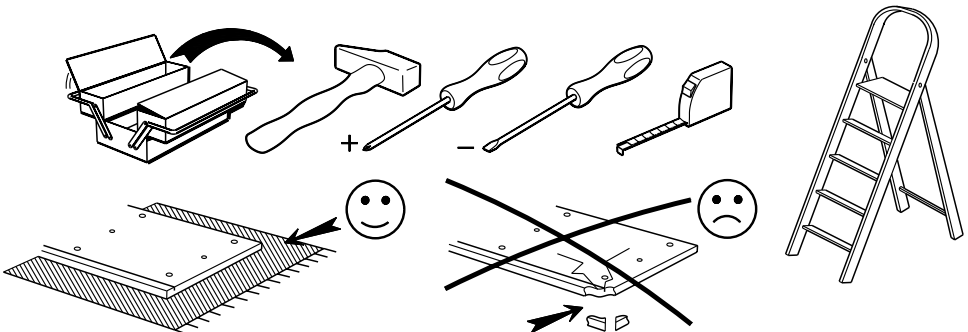

Caractéristiques produit :
Structure en panneau de particules
revêtu papier décor imitation Noyer Silver
Miroir en verre argenté sur porte centrale
1/3 lingère 2/3 penderie
Poignées en ABS finition chrome mat
A monter soi-même