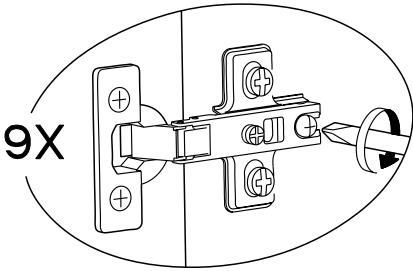

Faites un geste pour l'environnement en triant vos déchets d'emballage
Make a gesture for the environment by sorting out your waste of packaging
Machen Sie eine Bewegung für die Umwelt, ihre Verpackungsabfälle sortierend
Haga un gesto para el medio ambiente escogiendo sus residuos de embalaje

- (F) REGLAGE (GB) ADJUSTING (E) AJUSTER (I) AGGIUSTAMENTO
  (D) ANPASSUNG (P) REGULACAO (NL) AFSTELLING