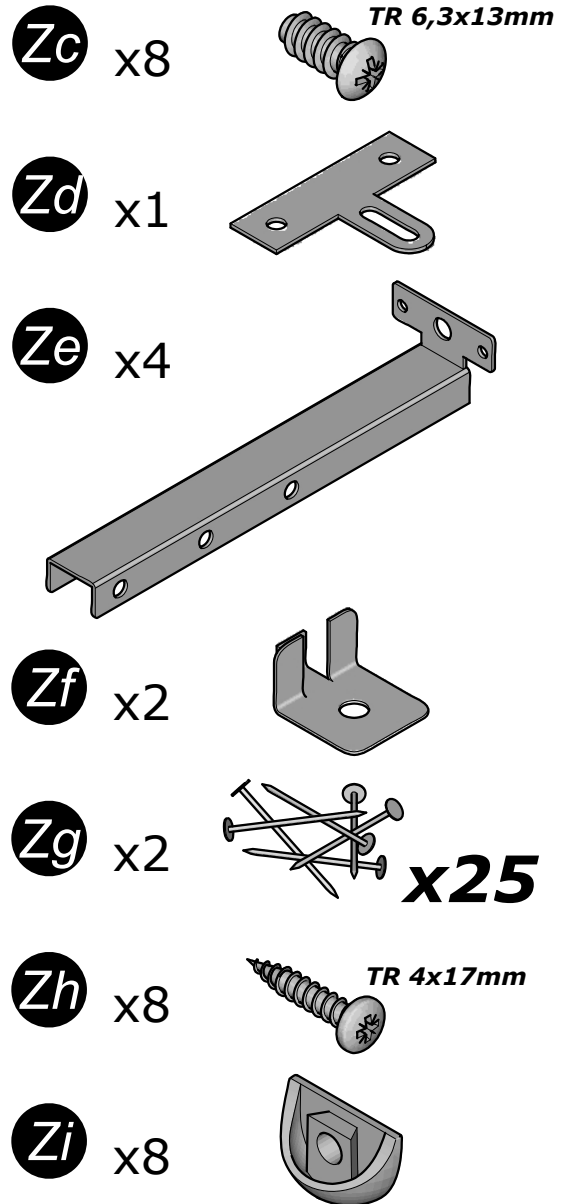

265 996-00

Demeyere
GROUP

N°	Dim. (mm)	Qty.
1	1 915 x 396	x1
2	1 915 x 396	x1
3	748 x 423	x1
4	714 x 395	x1
5	599 x 601	x1
6	601 x 155	x1
7	601 x 244	x1
8	601 x 244	x1

N°	Dim. (mm)	Qty.
9	714 x 393	x1
10	714 x 395	x1
11	1 883 x 742	x1
12	1 915 x 70	x2
13	712 x 387	x2
14	743 x 599	x1
15	380 x 597	x1
16	583 x 378	x1