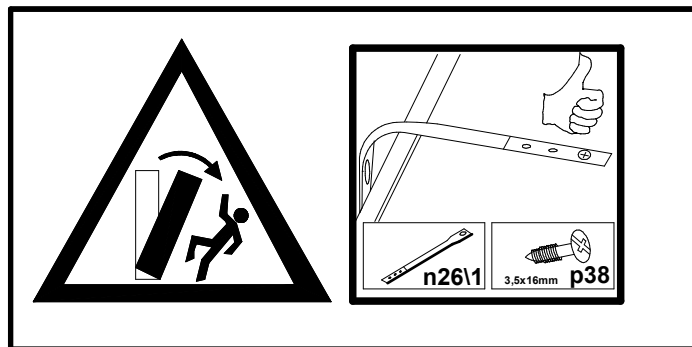

- D** Montageanleitung
- NL** Handleiding voor de montage
- TR** Montaj talimatı
- FR** Instructions de montage
- CZ** Montážní návod
- HU** Összeszerelési útmutató
- GB** Assembly instructions
- PL** Instrukcja montażu
- RU** Инструкция по монтажу
- IT** Istruzioni di montaggio
- RO** Instructiuni de asamblare
- SK** Montážny návod

A	B	C (mm)		D
1	S182-113	336	255	1/1
2	S182-114	336	255	1/1
3	S182-115	336	220	1/1
4	S182-208	1000	280	1/1
5	S182-310	475,5	220	1/1
6	S182-554	480	342	1/1
7	S182-908	977	346	1/1

1 §2

2 §6

5

6

**Pflegehinweis!**