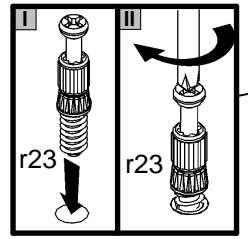

- D** Montageanleitung
- NL** Handleiding voor de montage
- TR** Montaj talimatı
- FR** Instructions de montage
- CZ** Montážní návod
- HU** Összeszerelési útmutató
- GB** Assembly instructions
- PL** Instrukcja montażu
- RU** Инструкция по монтажу
- IT** Istruzioni di montaggio
- RO** Instructiuni de asamblare
- SK** Montážny návod

A	B	C (mm)		D
1	S182-113	336	255	1/1
2	S182-114	336	255	1/1
3	S182-115	336	220	1/1
4	S182-208	1000	280	1/1
5	S182-310	475,5	220	1/1
6	S182-554	480	342	1/1
7	S182-908	977	346	1/1

1 §2

2 §6

5

6

**Pflegehinweis!**