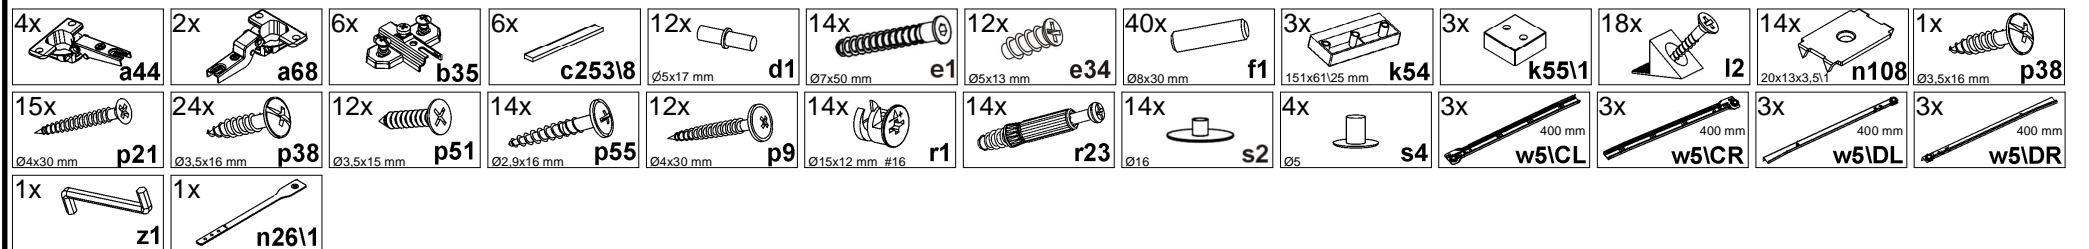

- (D)** Montageanleitung
- (NL)** Handleiding voor de montage
- (TR)** Montaj talimatı
- (FR)** Instructions de montage
- (CZ)** Montážní návod
- (HU)** Összeszerelési útmutató
- (GB)** Assembly instructions
- (PL)** Instrukcja montażu
- (RU)** Инструкция по монтажу
- (IT)** Istruzioni di montaggio
- (RO)** Instructiuni de asamblare
- (SK)** Montážny návod

A	B	C (mm)		D
1	S182-008	496	180	2/2
2	S182-010	716	496	2/2
3	S182-011	716	496	2/2
4	S182-012	496	180	2/2
5	S182-013	496	180	2/2
6	S182-116	874	415	1/2
7	S182-117	874	415	1/2
8	S182-118	874	430	1/2
9	S182-119	874	430	1/2
10	S182-209	1500	430	1/2
11	S182-210	1500	430	1/2
12	S182-311	485	400	1/2
13	S182-313	475	400	1/2
14	S182-506	428	100	1/2
15	S182-507	400	100	1/2
16	S182-508	400	100	1/2
17	S182-509	418	100	1/2
18	S182-909	886	501	2/2
19	S182-910	458	407	1/2
20	S182-911	448	407	1/2
21	S182-913	886	489	2/2