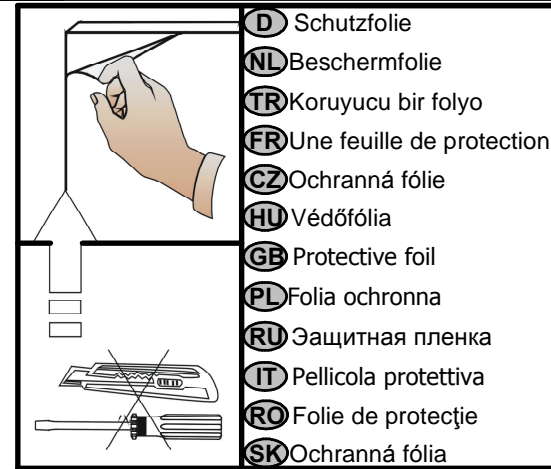

7

1024WW20

Pflegehinweis!

Bitte nur mit einem Staubtuch (kein Microfasertuch) oder einem feuchten Lappen reinigen. KEINE scheuernden Putzmittel verwenden!

Wskazówka dotycząca pielęgnacji!

Proszę czyścić tylko suchą lub lekko wilgotną szmatką do kurzu. Nie używać żadnych środków szorstkich!