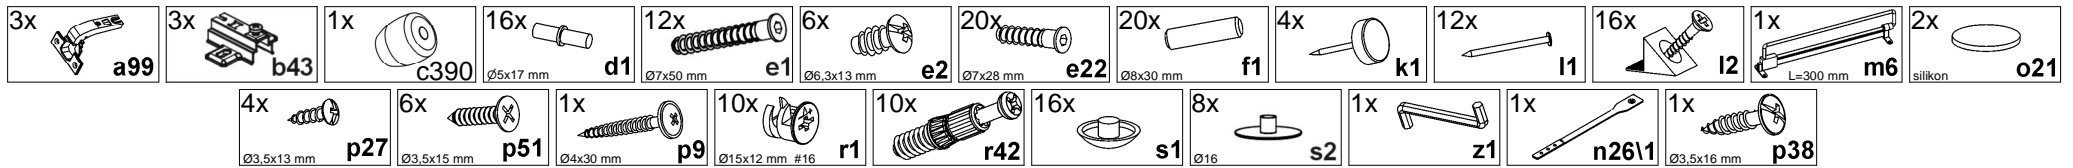

- D** Montageanleitung
- NL** Handleiding voor de montage
- TR** Montaj talimatı
- FR** Instructions de montage
- CZ** Montážní návod
- HU** Összeszerelési útmutató
- GB** Assembly instructions
- PL** Instrukcja montażu
- RU** Инструкция по монтажу
- IT** Istruzioni di montaggio
- RO** Instructiuni de asamblare
- SK** Montážny návod

A	B	C (mm)		D
1	M143-004	1897	484	2/2
2	M143-105	1972	371	2/2
3	M143-106	1972	371	2/2
4	M143-202	660	400	1/2
5	M143-306	572	351	1/2
6	M143-307	572	351	1/2
7	M143-308	572	351	1/2
8	M143-309	571	351	1/2
9	M143-5502	1972	80	2/2
10	M143-5503	1972	58	2/2
11	M143-5505	1972	80	2/2
12	M143-9902	1899	583	2/2