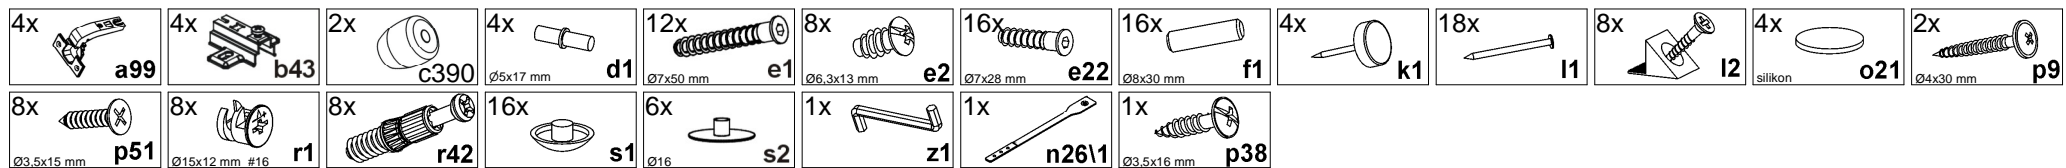

- (D)** Montageanleitung
- (NL)** Handleiding voor de montage
- (TR)** Montaj talimatı
- (FR)** Instructions de montage
- (CZ)** Montážní návod
- (HU)** Összeszerelési útmutató
- (GB)** Assembly instructions
- (PL)** Instrukcja montażu
- (RU)** Инструкция по монтажу
- (IT)** Istruzioni di montaggio
- (RO)** Instructiuni de asamblare
- (SK)** Montážny návod

A	B	C (mm)		D
1	S214-005	486	534	1/1
2	S214-008	808	534	1/1
3	S214-105	1372	371	1/1
4	S214-106	1372	371	1/1
5	S214-202	710	400	1/1
6	S214-307	622	351	1/1
7	S214-309	621	348	1/1
8	S214-310	622	351	1/1
9	S214-5506	1372	80	1/1
10	S214-5507	1372	80	1/1
11	S214-5508	1372	80	1/1
12	S214-5509	1372	58	1/1
13	S214-905	1300	632	1/1