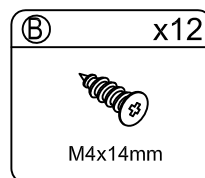

① x1	800x800x18mm
② x1	600x600x18mm
③ x3	60x45x340mm
④ x3	60x45x265mm

1

2

3

4

- (FR)** - 20KG DE CHARGE MAXIMUM - Ne pas monter sur la table, Ne pas s'asseoir sur la table  
**(GB)** - MAXIMUM 20 kg - Do not climb on the table, Do not sit on the table  
**(DE)** - 20KG HÖCHSTBELASTUNG - Auf den Tisch klettern Sie nicht, Sie nicht am Tisch sitzen  
**(ES)** - 20KG DE CARGADO MÁXIMO - No se suba sobre la mesa, No se sienten en la mesa  
**(NL)** - 20KG MAXIMALE BELASTING - Klim niet op de tafel, Zit niet op de tafel  
**(IT)** - 20KG DI CARICO MASSIMO - Non salire sul tavolo, Non sedersi sul tavolo  
**(PT)** - 20KG DE CARGA DE MÁXIMO - Não suba em cima da mesa, Não se sentar em cima da mesa  
**(PL)** - MAKSYPALNIE 20KG OBCIĄŻENIE - Nie wspinaj się na stole, Nie siadaj na stole