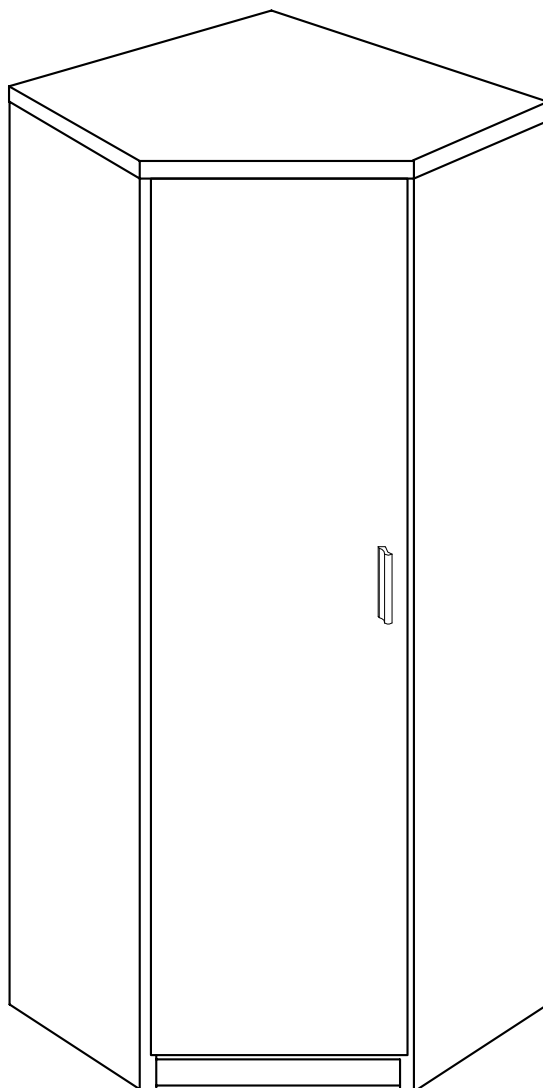

MEBLO®
CROSS
1984

SZAFKA NAROŻNA

SZAFKA NAROŻNA

x 2 	x 29 	x 14 (3,5 x 16) 	x 1 	x 12
x 1 	x 50 	x 5 	x 3 	x 10
	x 1 	x 1 		

1 - FAZY MONTAŻU

© - OZNACZENIE ELEMENTÓW

1

SZAFA NAROŻNA