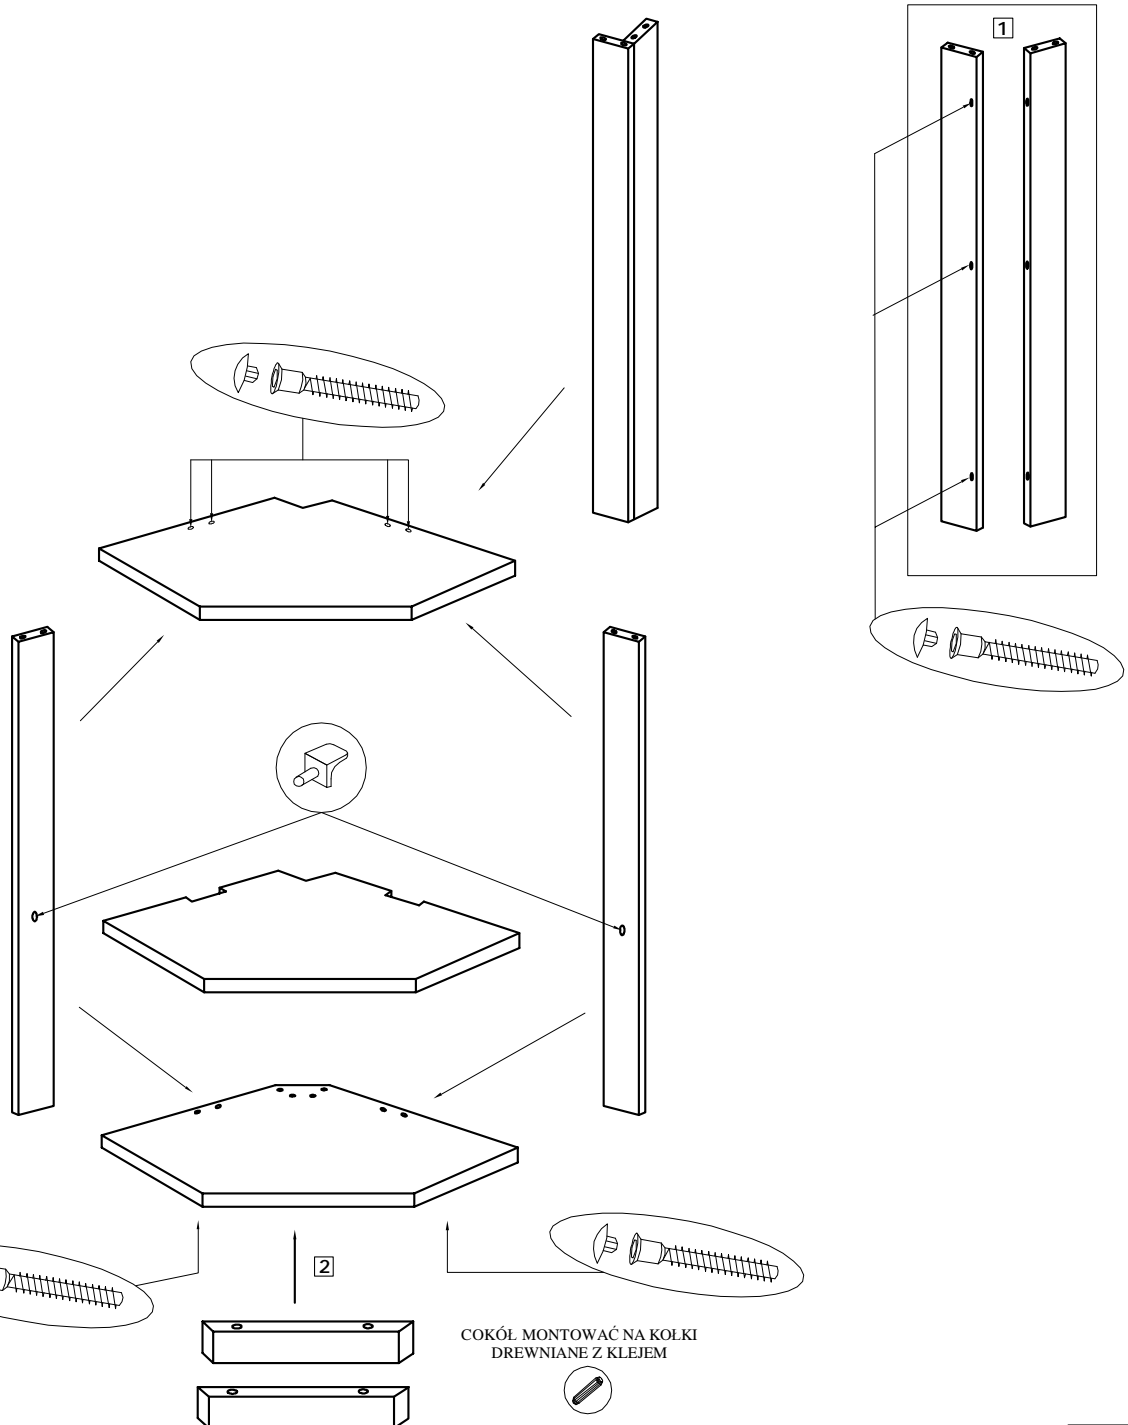

MEBLO®
CROSS
1984

SZAFKA NAROŻNA

SZAFKA NAROŻNA

x 2 	x 29 	x 14 (3,5 x 16) 	x 1 	x 12
x 1 	x 50 	x 5 	x 3 	x 10
	x 1 	x 1 		

1 - FAZY MONTAŻU

© - OZNACZENIE ELEMENTÓW

1

SZAFA NAROŻNA