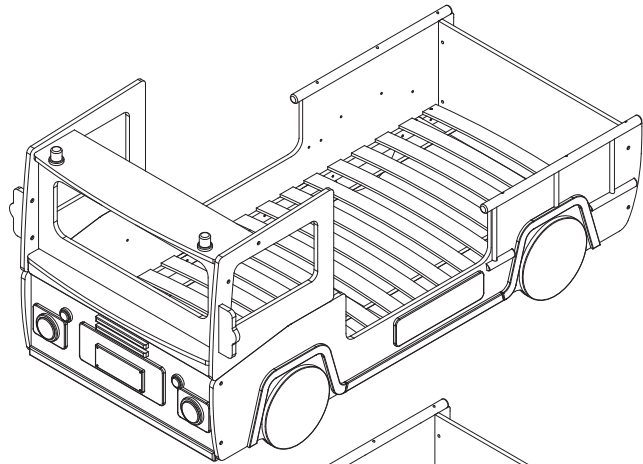

SAV
SPAREPARTS
KUNDEDIENST
POS VENTAS
SERVICE NA VERKOOP
SERVIZIO POST.VENDITA
SERVICO DEPOIS DE VENDA
SERWIS POGWARANCY JNY

3224-02
SOS 112

90x190cm
(Option 1)

90x200cm
(Option 2)

1H 30MN

FR SECURITE

RESPECTER LES INSTRUCTIONS DE MONTAGE DECRITES DANS LA NOTICE