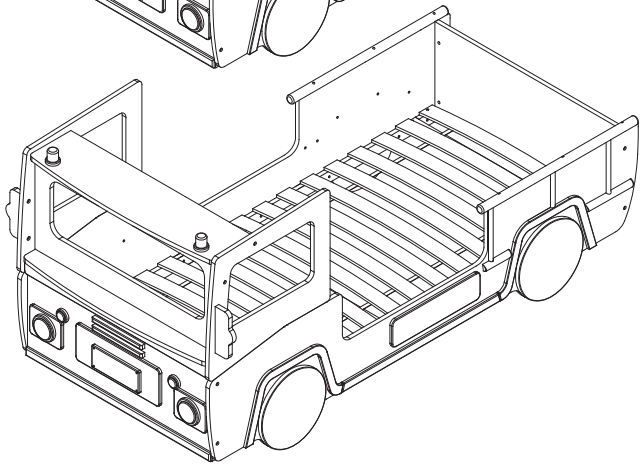

SAV
SPAREPARTS
KUNDEDIENST
POS VENTAS
SERVICE NA VERKOOP
SERVIZIO POST.VENDITA
SERVICO DEPOIS DE VENDA
SERWIS POGWARANCY JNY

3224-02
SOS 112

90x190cm
(Option 1)

90x200cm
(Option 2)

1H 30MN

FR SECURITE

RESPECTER LES INSTRUCTIONS DE MONTAGE DECRITES DANS LA NOTICE