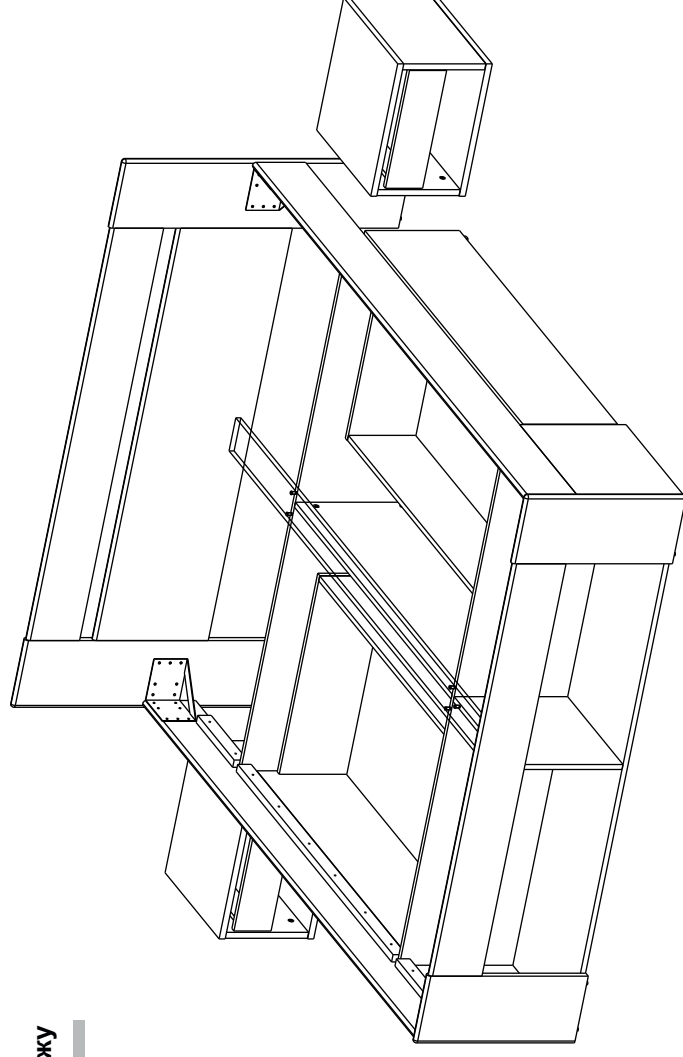

CZ Montážní návod

SK Návod na montáž

HR Montaže

TR Montaj talimat

RO Instrucțiuni de montaj

RU Инструкция по монтажу

szynakameble

Service • Assistenza • Dienstverlening • Servis
Servis • Szerviz • Servizio • Usluga • Сервисная Служба

48 X	3,5x13 	W02	12X	12X	S01	10X	10X	7x50 	W04	2X	L01	16X	16X	I04
2X	L+P 	P01	24X	24X	G01	1X	1X		K01	20X	20X	W03	1X	L02
1X		L01	102X	102X	D01	4X	4X		S02	8X	8X	W05	8X	W05
71X		T02	47X	47X	T01	16X	16X	4x16 	W01	4X	4X	W04	4X	W04
12X		T03	22X	22X	C01	22X	22X	4x35 	W06	4X	4X	W07	4X	W07

1

x2

	L01
1 X	

	D01
8x28	
16 X	

	P01
2X L+P	

	W02
3,5 x13	
8 X	

3

3