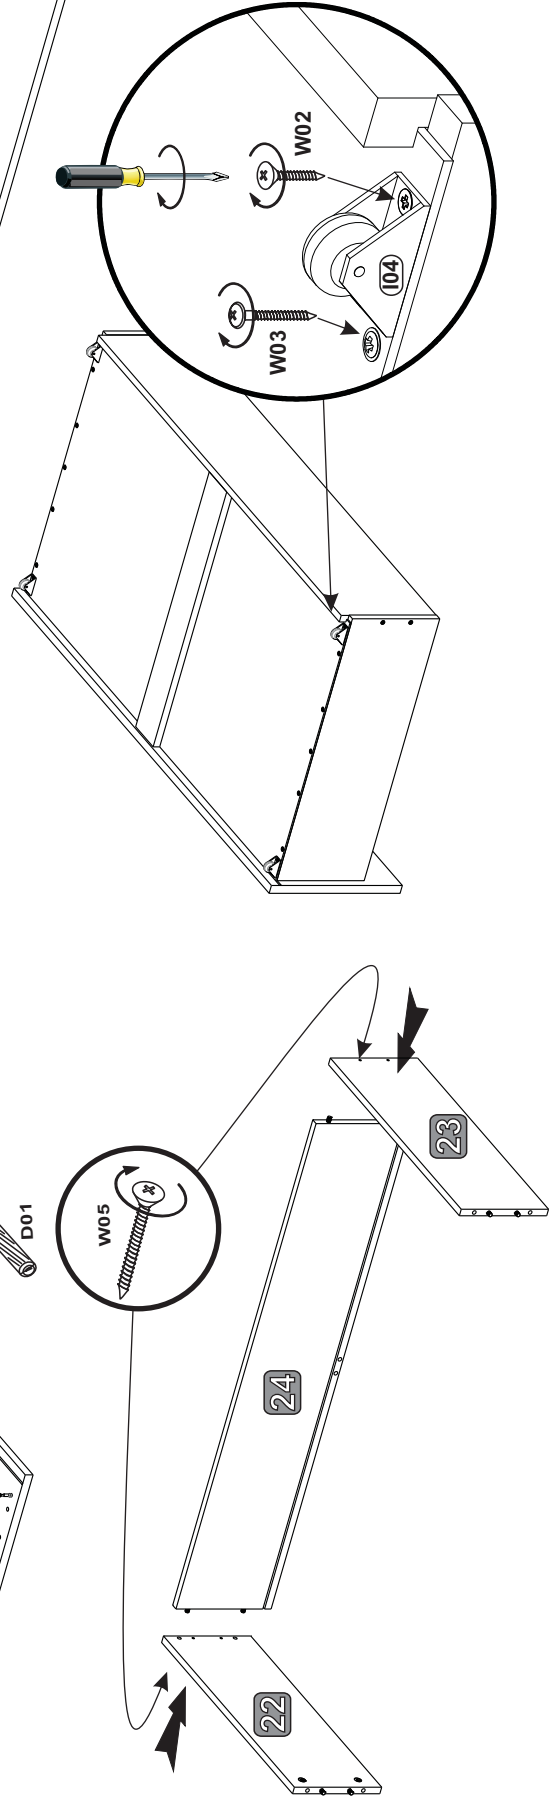

CZ Montážní návod

SK Návod na montáž

HR Montaže

TR Montaj talimat

RO Instrucțiuni de montaj

RU Инструкция по монтажу

szynakameble

Service • Assistenza • Dienstverlening • Servis
Servis • Szerviz • Servizio • Usluga • Сервисная Служба

48 X	3,5x13 	W02	12X	12X	S01	10X	10X	7x50 	W04	2X	L01	16X	16X	I04
2X	L+P 	P01	24X	24X	G01	1X	1X		K01	20X	20X	W03	1X	L02
1X		L01	102X	102X	D01	4X	4X		S02	8X	8X	W05	8X	W05
71X		T02	47X	47X	T01	16X	16X	4x16 	W01	4X	4X	W04	4X	W04
12X		T03	22X	22X	C01	22X	22X	4x35 	W06	4X	4X	W07	4X	W07

1

x2

	L01
1 X	

	D01
8x28	
16 X	

	P01
2X L+P	

	W02
3,5 x13	
8 X	

3

3

 3,5x13 16 X W02	 4x20 20 X W03	 4x45 8 X W05	 1 X L01	 24 X L24	 8x28 D01
		 8 X I04	 8 X T02	 8 X T01	

4

5

6

7

8

9

	3,5x13 W07	2X
	T02	9X