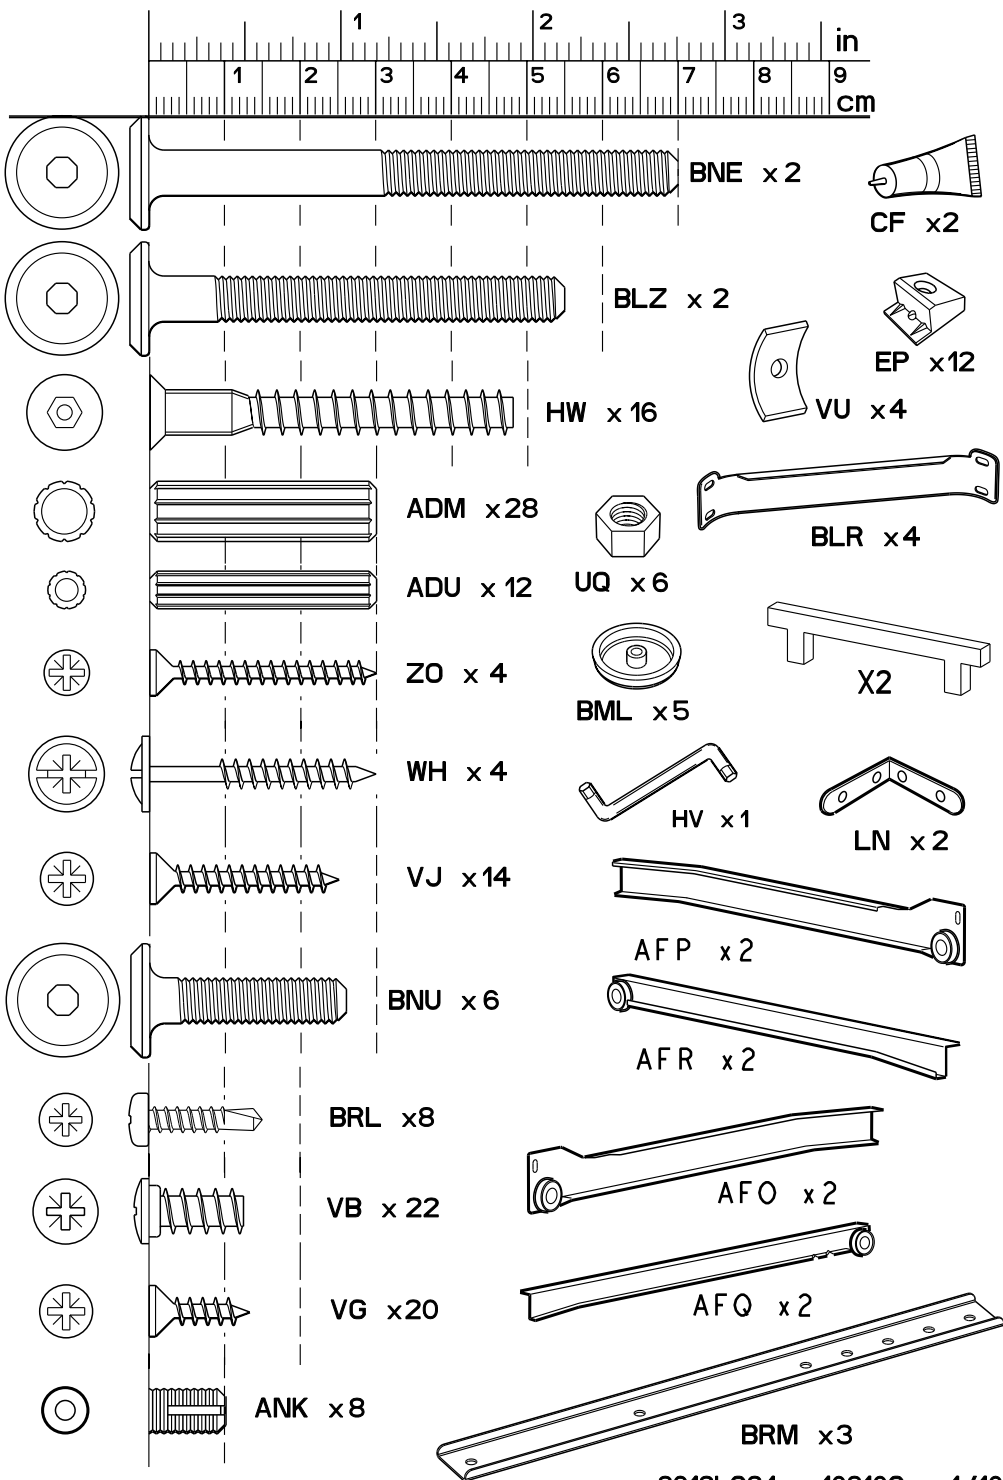

3912LC14

3912LC24

16816C

GREEN
way

3912LC14

		mm			inch		
13	x 1	415	238	15	16 5/16	9 3/8	9/16
14	x 1	415	238	15	16 5/16	9 3/8	9/16
12	x 2	902	76	15	35 1/2	3	9/16
11	x 2	902	397	15	35 1/2	15 5/8	9/16
9	x 1	995	278	15	39 3/16	10 15/16	9/16
10	x 1	995	278	15	39 3/16	10 15/16	9/16
4	x 1	1486	186	22	58 1/2	7 5/16	7/8
2	x 1	1486	399	22	58 1/2	15 11/16	7/8
3	x 1	1486	498	15	58 1/2	19 5/8	9/16
1	x 2	1900	155	22	74 13/16	6 1/8	7/8
5	x 4	460	196	13	18 1/8	7 11/16	1/2
6	x 2	933	196	13	36 3/4	7 11/16	1/2
8	x 2	943	459	3	37 1/8	18 1/16	1/8

3912LC24

		mm			inch		
13	x 1	415	238	15	16 5/16	9 3/8	9/16
14	x 1	415	238	15	16 5/16	9 3/8	9/16
9	x 1	995	278	15	39 3/16	10 15/16	9/16
10	x 1	995	278	15	39 3/16	10 15/16	9/16
12	x 2	1002	76	15	39 7/16	3	9/16
11	x 2	1002	397	15	39 7/16	15 5/8	9/16
4	x 1	1486	186	22	58 1/2	7 5/16	7/8
2	x 1	1486	399	22	58 1/2	15 11/16	7/8
3	x 1	1486	498	15	58 1/2	19 5/8	9/16
1	x 2	2000	155	22	78 3/4	6 1/8	7/8
5	x 4	460	196	13	18 1/8	7 11/16	1/2
4	x 2	933	196	13	36 3/4	7 11/16	1/2
8	x 2	943	459	3	37 1/8	18 1/16	1/8

1

2

3

4

5

6

7

8