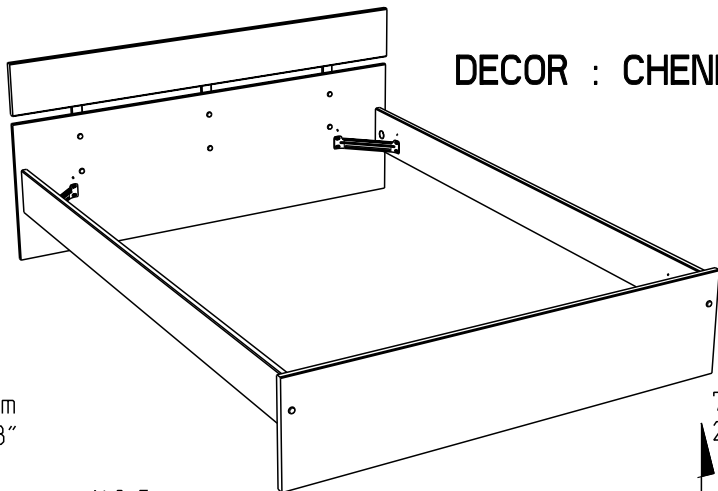

# 3720L14X

# 3720L24X

**3720L14X : 77719437**

**3720L24X : 77719439**

**DECOR : CHENE BALTIC**

71cm  
28"

148.5cm  
58 1/2"

194.5cm  
76 1/2"

**3720L14X**

71 cm  
28"

148.5 cm  
58 1/2"

204 cm  
80 1/2"

**3720L24X**

		mm			inch		
④	x 1	1486	186	22	58 1/2	7 5/16	7/8
②	x 1	1486	340	22	58 1/2	13 3/8	7/8
③	x 1	1486	498	15	58 1/2	19 5/8	9/16
①	x 2	1900	155	22	74 13/16	6 1/8	7/8
①	x 2	2000	155	22	78 3/4	6 1/8	7/8