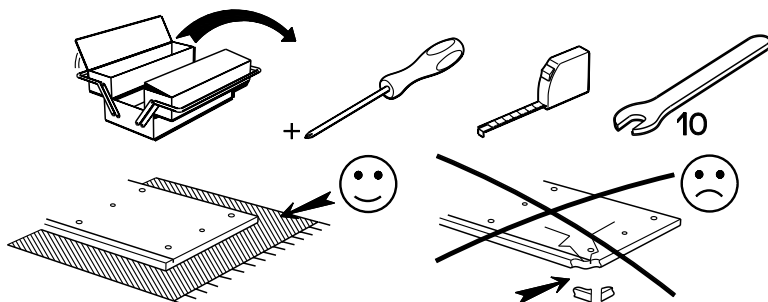

# 3720L24X

**3720L14X : 77719437**

**3720L24X : 77719439**

**DECOR : CHENE BALTIC**

71cm  
28"

148.5cm  
58 1/2"

194.5cm  
76 1/2"

**3720L14X**

71 cm  
28"

148.5 cm  
58 1/2"

204 cm  
80 1/2"

**3720L24X**

		mm			inch		
④	x 1	1486	186	22	58 1/2	7 5/16	7/8
②	x 1	1486	340	22	58 1/2	13 3/8	7/8
③	x 1	1486	498	15	58 1/2	19 5/8	9/16
①	x 2	1900	155	22	74 13/16	6 1/8	7/8
①	x 2	2000	155	22	78 3/4	6 1/8	7/8