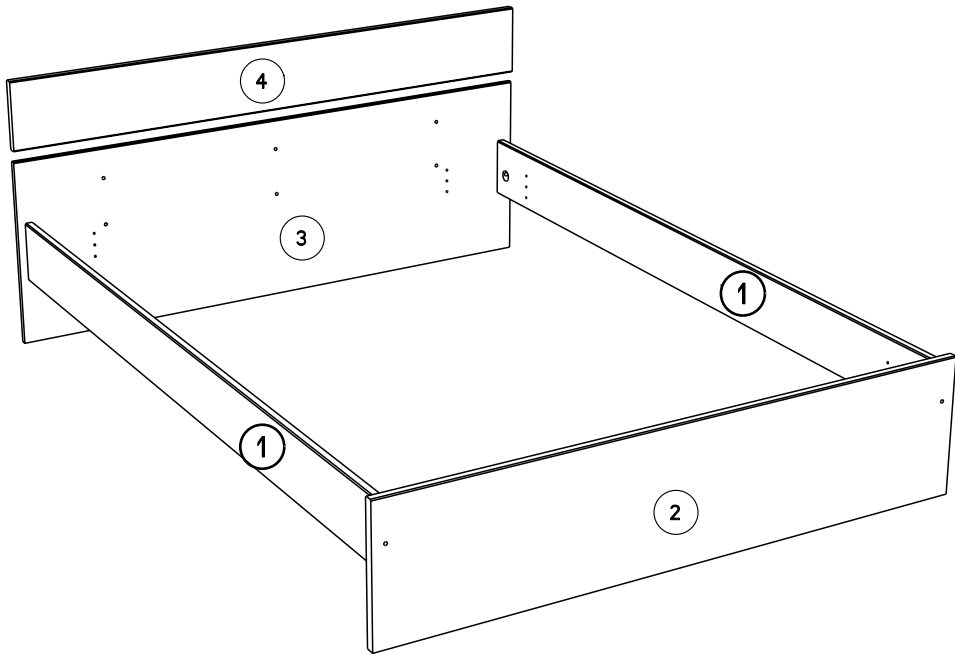

# 3720L24X

**3720L14X : 77719437**

**3720L24X : 77719439**

**DECOR : CHENE BALTIC**

71cm  
28"

148.5cm  
58 1/2"

194.5cm  
76 1/2"

**3720L14X**

71 cm  
28"

148.5 cm  
58 1/2"

204 cm  
80 1/2"

**3720L24X**

		mm			inch		
④	x 1	1486	186	22	58 1/2	7 5/16	7/8
②	x 1	1486	340	22	58 1/2	13 3/8	7/8
③	x 1	1486	498	15	58 1/2	19 5/8	9/16
①	x 2	1900	155	22	74 13/16	6 1/8	7/8
①	x 2	2000	155	22	78 3/4	6 1/8	7/8