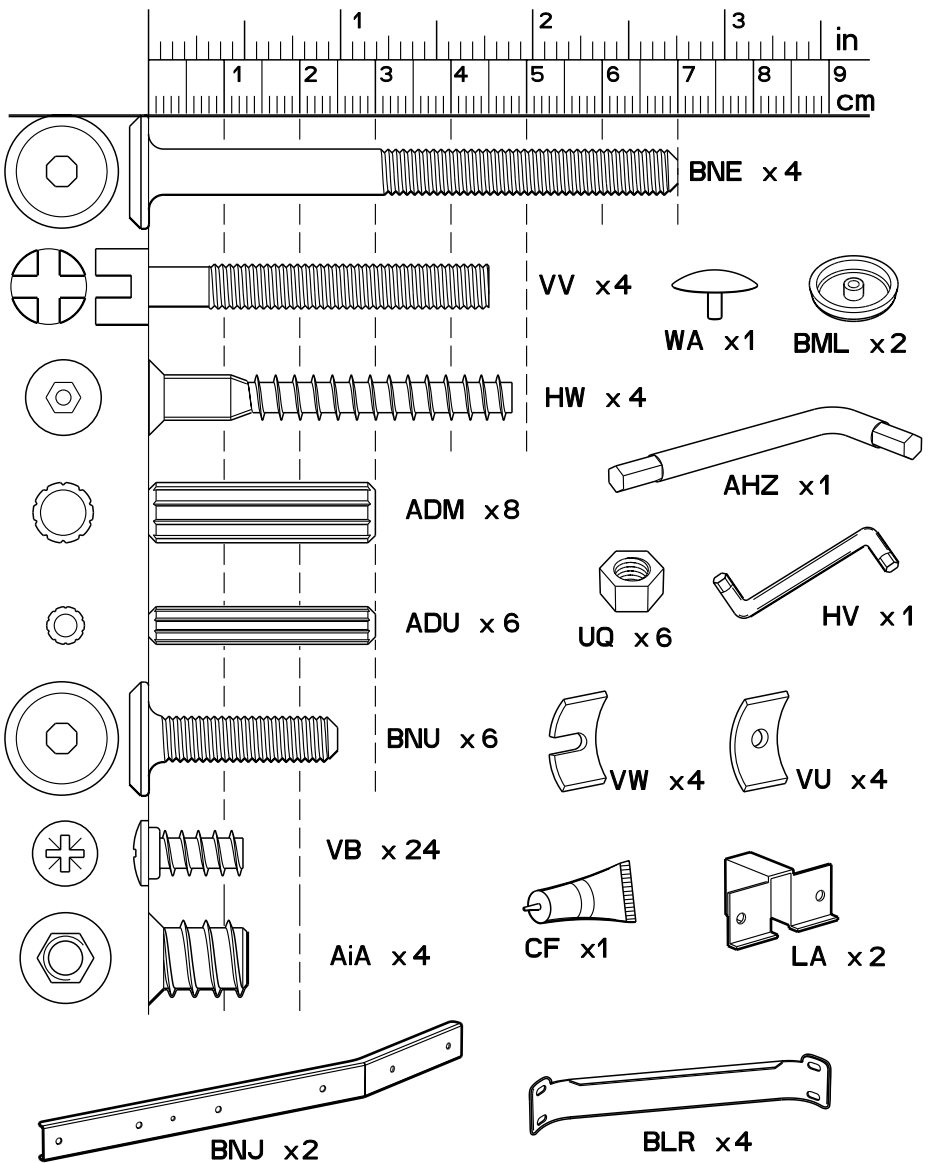

88cm
34 3/4"

145cm
57 1/4"

200.5cm
79"

3300L140

88cm
34 3/4"

145cm
57 1/4"

210.5cm
83"

3300L240

		mm			inch			
③	x 1	1400	214	15	55 1/8	8 7/16		9/16
⑥	x 1	1448	25	12	57	1		1/2
⑦	x 1	1448	197	25	57	7 3/4		15/16
⑤	x 1	1448	245	22	57	9 5/8		7/8
④	x 1	1448	669	15	57	26 5/16		9/16
②	x 1	1702	155	15	67	6 1/8		9/16
②	x 1	1802	155	15	70 15/16	6 1/8		9/16
①	x 2	1900	235	22	74 13/16	9 1/4		7/8
①	x 2	2000	235	22	78 3/4	9 1/4		7/8

→ 3300L140
 → 3300L240
 → 3300L140
 → 3300L240

3

4

5

6

7

8

9