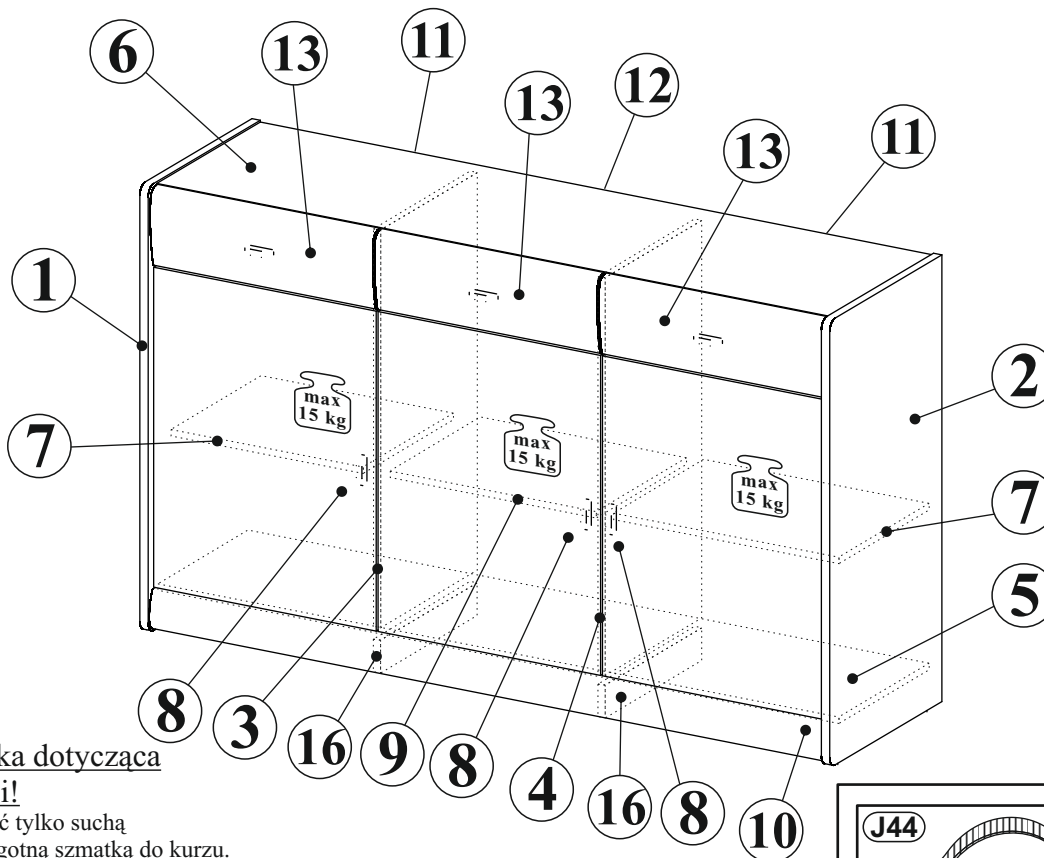

von:
z:

8

2 Personen
2 Osoby

MONTAGEANLEITUNG
INSTRUKCJA MONTAŻOWA

**Wskazówka dotycząca
pielęgnacji!**

Proszę czyścić tylko suchą
lub lekko wilgotną szmatką do kurzu.
Nie używać żadnych środków szorstkich!
Maksymalne obciążenie półek w kg:

Stärke/Gr.	Spanplatte/Płyta		
Länge/Dł. mm	15	18	22
0<400			
401<600	40	40	40
601<800	24		
801<1000	15	30	

**MONTOWAĆ
NA ROZŁOŻONYM KARTONIE!**

F15  x8	B1  x26 φ 8x28
L10  x2	M1  x24
F6  x2	T1  x24
P13  3,5x13 mm x4	C2  x24
U16  x6	W1  x12
A2  M4x22 x6	F1  x16
A15  M4x35 x6	P33  x62
L1  Klej x1	Y1  φ26 KR15 x4
J44  x2	Y2  φ26 KR8Z x2
P13  3,5x13 x2	Y5  H2 x6
G22  φ18 x4	E4  6,0x8,0 x12
T13  φ8 x2	A1  M4x9 mm x6
S15  4x45 x2	J23  x12
	E1  6,3x13 x12
	S8  4x13 x12

10

P33  x62

F1  x16

P13  3,5x13 mm x2

Modellname: **DOVER**
Nazwa modelu:

Modellreihe: **SL -- 08**
Numer modelu:

Typ: **12**
Typ:

Blatt Nr **8** von: **8**
Strona **8** z: **8**