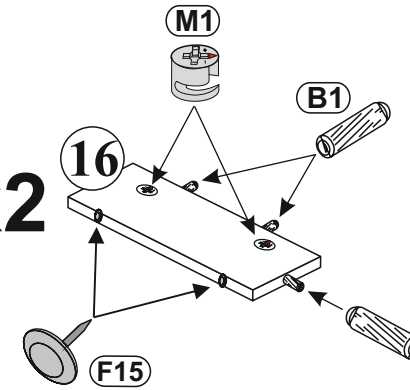

Stärke/Gr.	Spanplatte/Płyta		
Länge/Dł. mm	15	18	22
0<400			
401<600	40	40	40
601<800	24		
801<1000	15	30	

**MONTOWAĆ
NA ROZŁOŻONYM KARTONIE!**

F15  x8	B1  x26 φ 8x28
L10  x2	M1  x24
F6  x2	T1  x24
P13  3,5x13 mm x4	C2  x24
U16  x6	W1  x12
A2  M4x22 x6	F1  x16
A15  M4x35 x6	P33  x62
L1  Klej x1	Y1  φ26 KR15 x4
J44  x2	Y2  φ26 KR8Z x2
P13  3,5x13 x2	Y5  H2 x6
G22  φ18 x4	E4  6,0x8,0 x12
T13  φ8 x2	A1  M4x9 mm x6
S15  4x45 x2	J23  x12
	E1  6,3x13 x12
	S8  4x13 x12

1

2

x2

3

A

B

C

D

10

P33  x62

F1  x16

P13  3,5x13 mm x2

Modellname: **DOVER**
Nazwa modelu:

Modellreihe: **SL -- 08**
Numer modelu:

Typ: **12**
Typ:

Blatt Nr **8** von: **8**
Strona **8** z: **8**