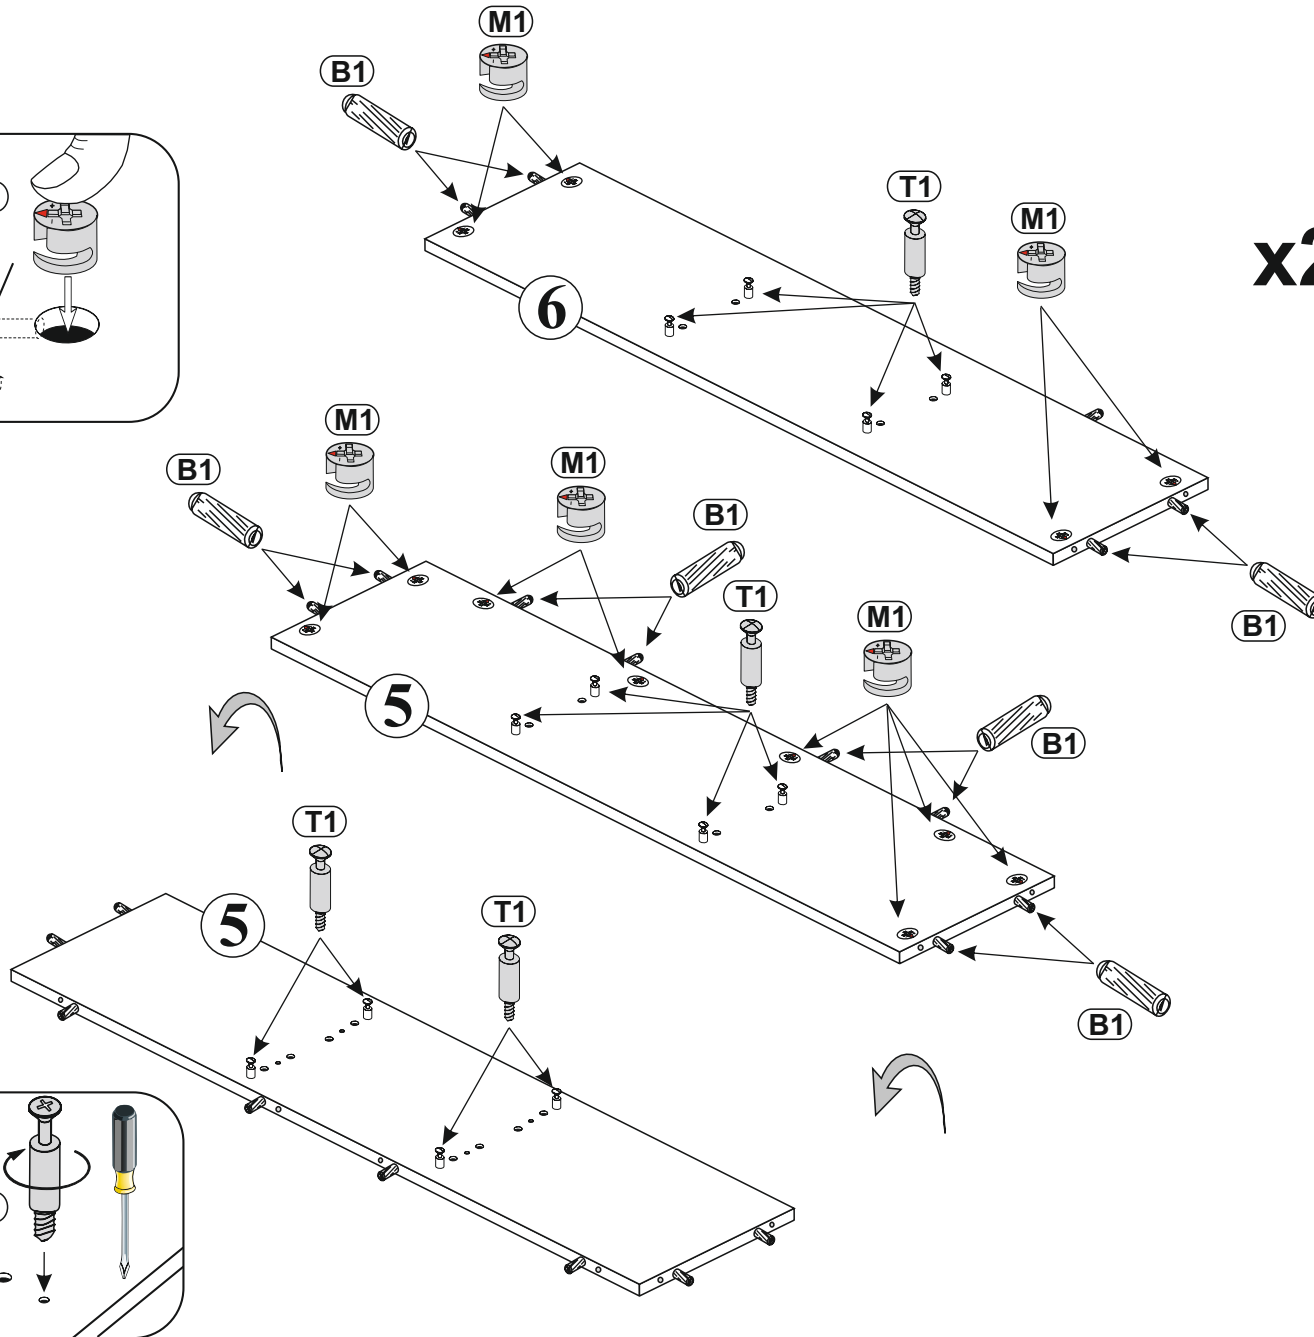

Stärke/Gr.	Spanplatte/Płyta		
Länge/Dł. mm	15	18	22
0<400			
401<600	40	40	40
601<800	24		
801<1000	15	30	

**MONTOWAĆ
NA ROZŁOŻONYM KARTONIE!**

F15  x8	B1  x26 φ 8x28
L10  x2	M1  x24
F6  x2	T1  x24
P13  3,5x13 mm x4	C2  x24
U16  x6	W1  x12
A2  M4x22 x6	F1  x16
A15  M4x35 x6	P33  x62
L1  Klej x1	Y1  φ26 KR15 x4
J44  x2	Y2  φ26 KR8Z x2
P13  3,5x13 x2	Y5  H2 x6
G22  φ18 x4	E4  6,0x8,0 x12
T13  φ8 x2	A1  M4x9 mm x6
S15  4x45 x2	J23  x12
	E1  6,3x13 x12
	S8  4x13 x12

1

2

x2

3

A

B

C

D

10

P33  x62

F1  x16

P13  3,5x13 mm x2

Modellname: **DOVER**
Nazwa modelu:

Modellreihe: **SL -- 08**
Numer modelu:

Typ: **12**
Typ:

Blatt Nr **8** von: **8**
Strona **8** z: **8**