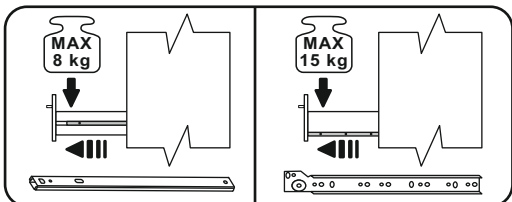

von:
z:

8

2 Personen
2 Osoby

MONTAGEANLEITUNG
INSTRUKCJA MONTAŻOWA

**Wskazówka dotycząca
pielęgnacji!**

Proszę czyścić tylko suchą
lub lekko wilgotną szmatką do kurzu.
Nie używać żadnych środków szorstkich!
Maksymalne obciążenie półek w kg:

Stärke/Gr.	Spanplatte/Płyta		
Länge/Dł. mm	15	18	22
0<400			
401<600	40	40	40
601<800	24		
801<1000	15	30	

**MONTOWAĆ
NA ROZŁOŻONYM KARTONIE!**

F15  x8	B1  x26 φ 8x28
L10  x2	M1  x24
F6  x2	T1  x24
P13  3,5x13 mm x4	C2  x24
U16  x6	W1  x12
A2  M4x22 x6	F1  x16
A15  M4x35 x6	P33  x62
L1  Klej x1	Y1  φ26 KR15 x4
J44  x2	Y2  φ26 KR8Z x2
P13  3,5x13 x2	Y5  H2 x6
G22  φ18 x4	E4  6,0x8,0 x12
T13  φ8 x2	A1  M4x9 mm x6
S15  4x45 x2	J23  x12
	E1  6,3x13 x12
	S8  4x13 x12