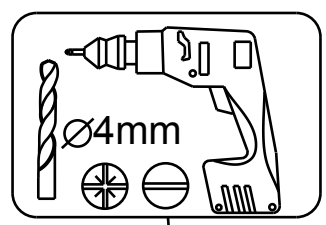

1	332127 X 1 	918 X 2 VBA TR 4v25	732 X1 GLUE