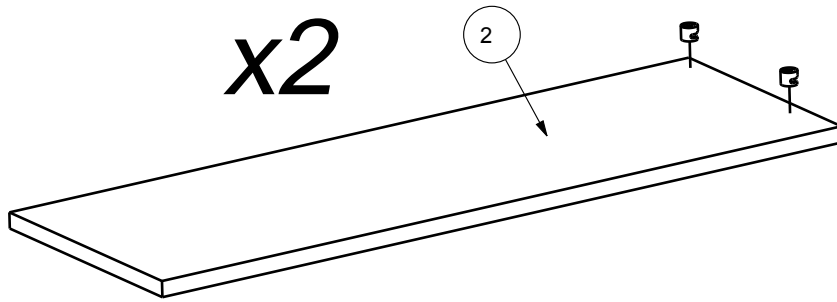

(PL) UWAGA

PROSZE PRZESTRZEGAĆ INSTRUKCJI MONTAŻU.

Fabrication FRANCAISE

REP	DIM	QTE
1	717 x 245	2
2	717 x 245	2
3	840 x 840	1
4	525 x 244	2

1

x2

2

x2