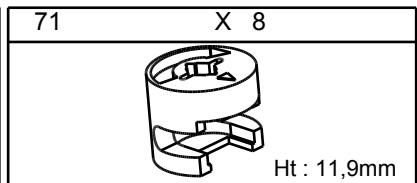

(PL) UWAGA

PROSZE PRZESTRZEGAĆ INSTRUKCJI MONTAŻU.

Fabrication FRANCAISE

REP	DIM	QTE
1	717 x 245	2
2	717 x 245	2
3	840 x 840	1
4	525 x 244	2

1

x2

2

x2