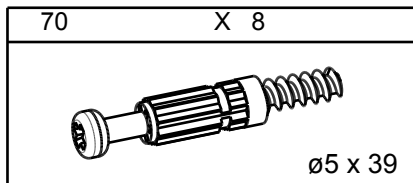

(NL) VEILIGHEID

DE IN DE GEBRUIKSAANWIJZING BESCHREVEN INSTRUCTIES RESPECTEREN.

(IT) SICUREZZA

RISPETTARE LE ISTRUZIONI DI MONTAGGIO DESCRITTE NEEL'AVVERTENZA.

(PT) SEGURANÇA

RESPEITAR AS INSTRUÇÕES DE MONTAGEM.

(PL) UWAGA

PROSZE PRZESTRZEGAĆ INSTRUKCJI MONTAŻU.

Fabrication FRANCAISE

REP	DIM	QTE
1	717 x 245	2
2	717 x 245	2
3	840 x 840	1
4	525 x 244	2

1

x2

2

x2