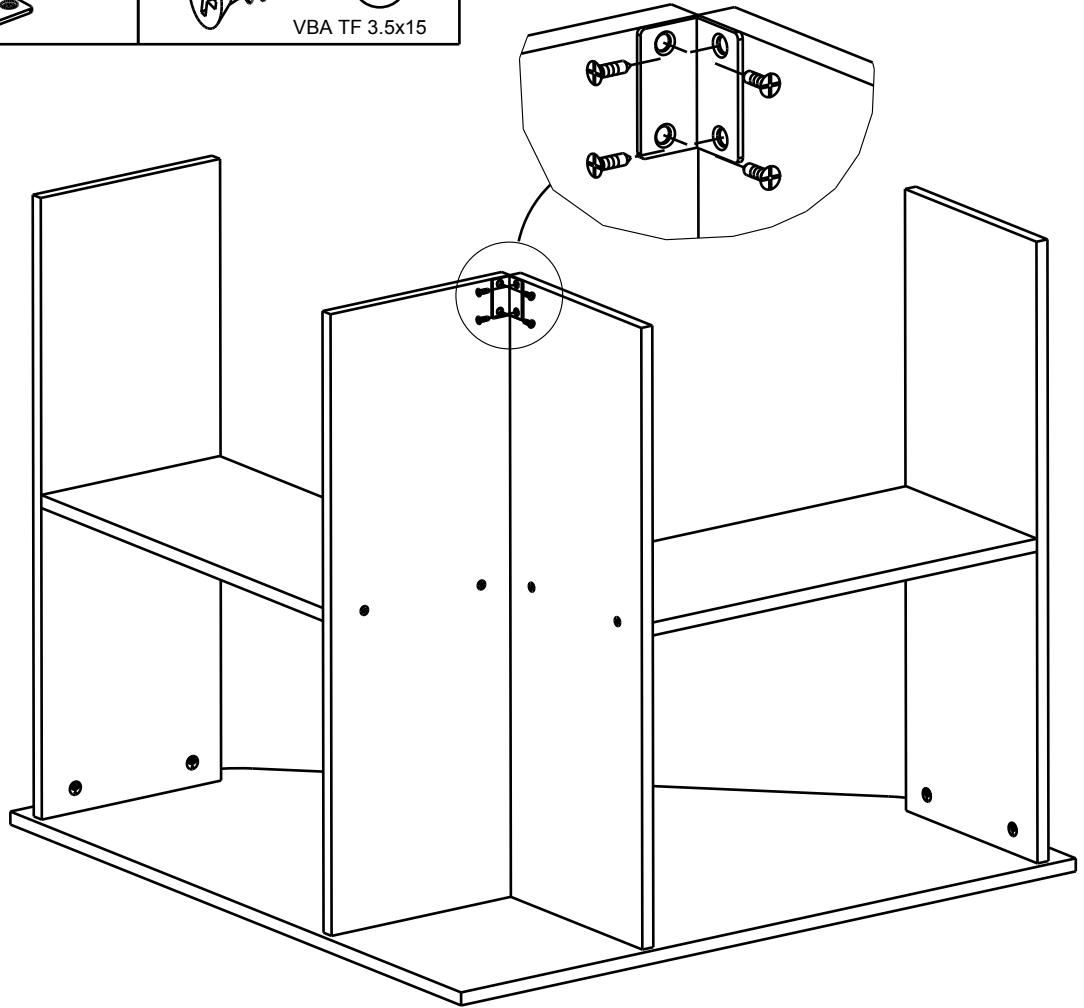

(PL) UWAGA

PROSZE PRZESTRZEGAĆ INSTRUKCJI MONTAŻU.

Fabrication FRANCAISE

REP	DIM	QTE
1	717 x 245	2
2	717 x 245	2
3	840 x 840	1
4	525 x 244	2

1

x2

2

x2

3

4

5

340057	X 1	949	X4
		 	
VBA TF 3.5x15			

6

340082	X 4
	

- FR** ATTENTION CE PRODUIT DOIT ETRE DISPOSE ET UTILISE LE LONG DE 2 MURS PERPENDICULAIRES
- ES** CUIDADO ESTE PRODUCTO TIENE QUE SER PUESTO E UTILIZADO ENTRE 2 MUROS PERPENDICULARES
- PT** ATENÇÃO ESTE PRODUTO DEVE SER COLOCADO E UTILIZADO AO LONGO DE DUAS PAREDES PERPENDICULARES
- EN** BE CAREFUL THIS PRODUCT MUST BE PUT AND USED ALONG 2 PERPENDICULAR WALLS
- IT** ATTENZIONE QUESTO PRODOTTO DEVE ESSERE DISPOSTO E UTILIZZATO FRA 2 MURI PERPENDICOLARI
- NL** AANDACHT DIT PRODUCT MOET TUSSEN TWEE HOEKVORMIGE WANDEN GEPLAATS WORDEN
- PL** UWAGA TEN PRODUKT MUSI BY GOTOWI UYWANE WRAAZ 2 PROSTOPADLYCH CIAN
- DE** ACHTUNG DIESES PRODUKT MUSS IN EINER ECKE AUFGESTELLT UND BENUTZT WERDEN