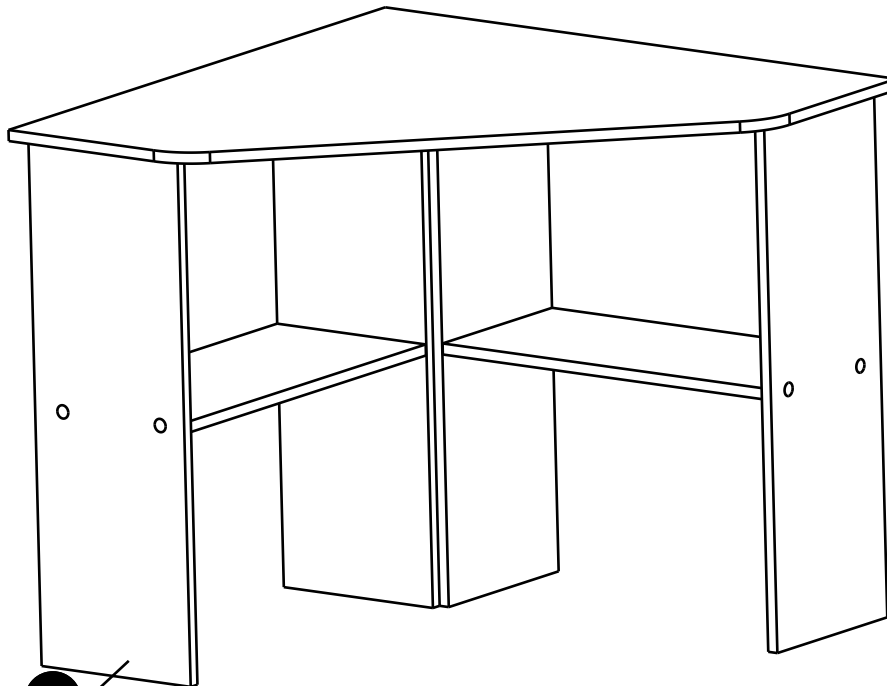

Demeyere

GROUP

SAV
SPAREPARTS
KUNDEDIENST
POST VENTAS
SERVICE NA VERKOOP
SERVIZIO POST-VENDITA
SERVIÇO APÓS VENDA
SERWIS POGWARANCYJNY

417419 0

2H 00MN

(FR) SECURITE

RESPECTER LES INSTRUCTIONS DE MONTAGE DECRITES DANS LA NOTICE.

(EN) CAUTION

FOLLOW CAREFULLY THE ASSEMBLING INSTRUCTIONS DESCRIBED IN THE DIRECTIONS.

(DE) SICHERHEITSVORSCHRIFTEN

BEACHTEN SIE BITTE UNBEDINGT DIE ANGEGEBENEN AUFBAUVORSCHRIFTEN.

(ES) SEGURIDAD

RESPECTAR LAS INSTRUCCIONES DE MONTAJE DESCRIBIDAS EN EL FOLLETO.

(NL) VEILIGHEID

DE IN DE GEBRUIKSAANWIJZING BESCHREVEN INSTRUCTIES RESPECTEREN.

(IT) SICUREZZA

RISPETTARE LE ISTRUZIONI DI MONTAGGIO DESCRITTE NEEL'AVVERTENZA.

(PT) SEGURANÇA

RESPEITAR AS INSTRUÇÕES DE MONTAGEM.