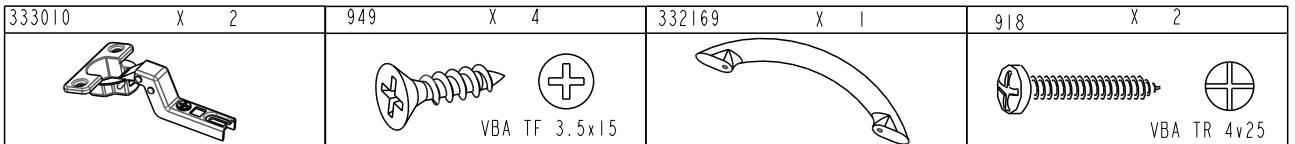

1

x 3

DET
ECHELLE

2

3

71 X 4	729 X 4	333009 X 2
 Ht: 11,9mm	 8x30	

4

71 X 4	729 X 4	495 X 3	928 X 12
 Ht: 11,9mm	 8x30		 EURO TF 6,3x9