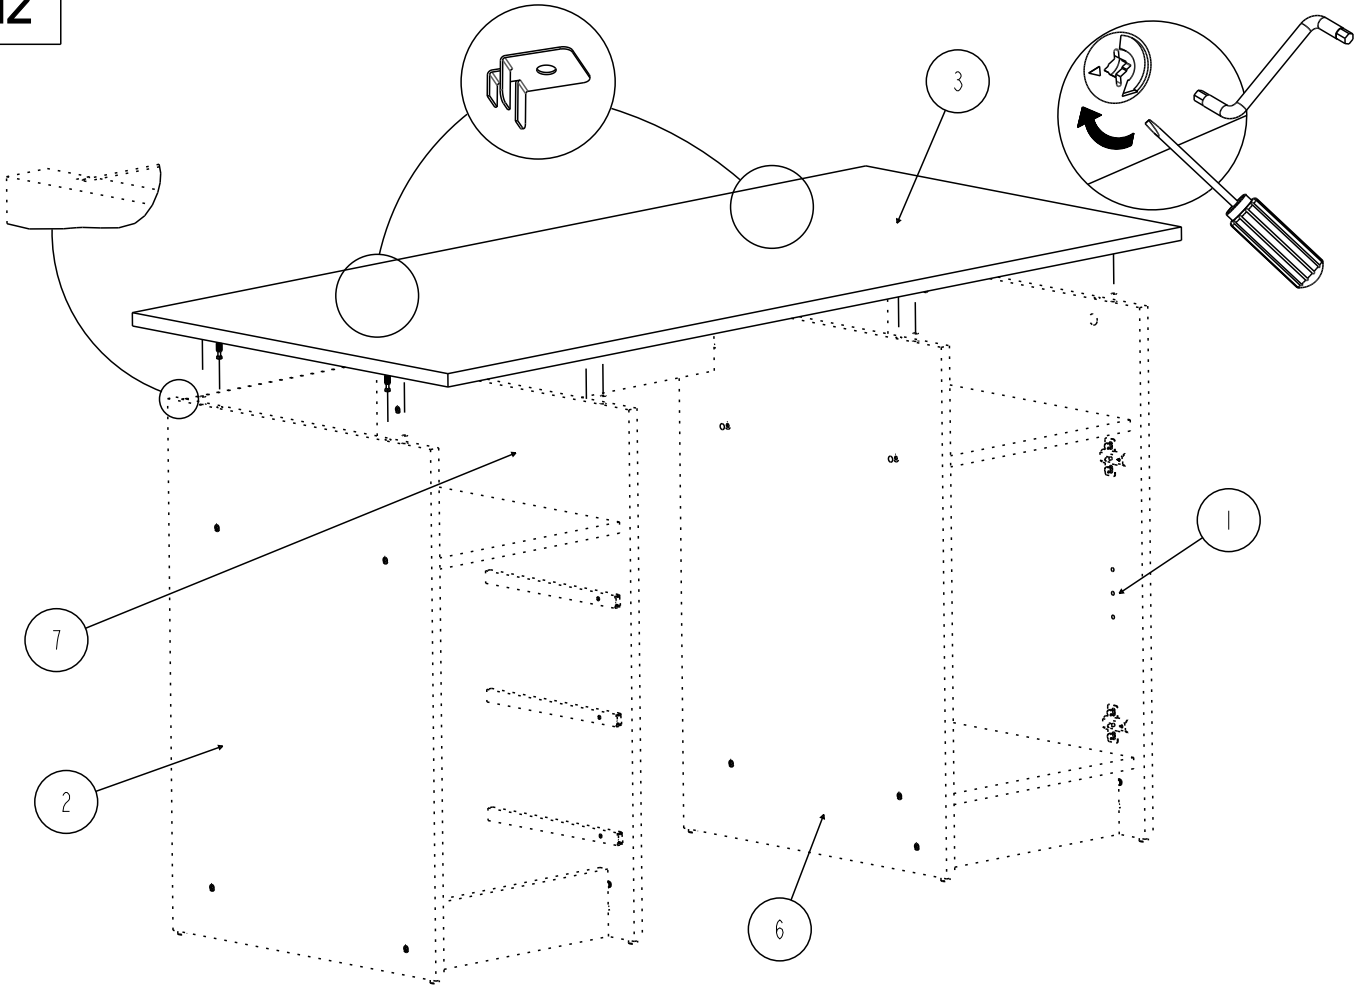

1

x 3

DET
ECHELLE

2

3

71 X 4	729 X 4	333009 X 2
 Ht: 11,9mm	 8x30	

4

71 X 4	729 X 4	495 X 3	928 X 12
 Ht: 11,9mm	 8x30		 EURO TF 6,3x9

8

340750	X 10	434	X 1	560	X 4
 <p>6 PANS 7x50</p>					

9

340750	X 8	434	X 1	560	X 4
 <p>6 PANS 7x50</p>					

10

494212 0 05-Jun-12

11

12