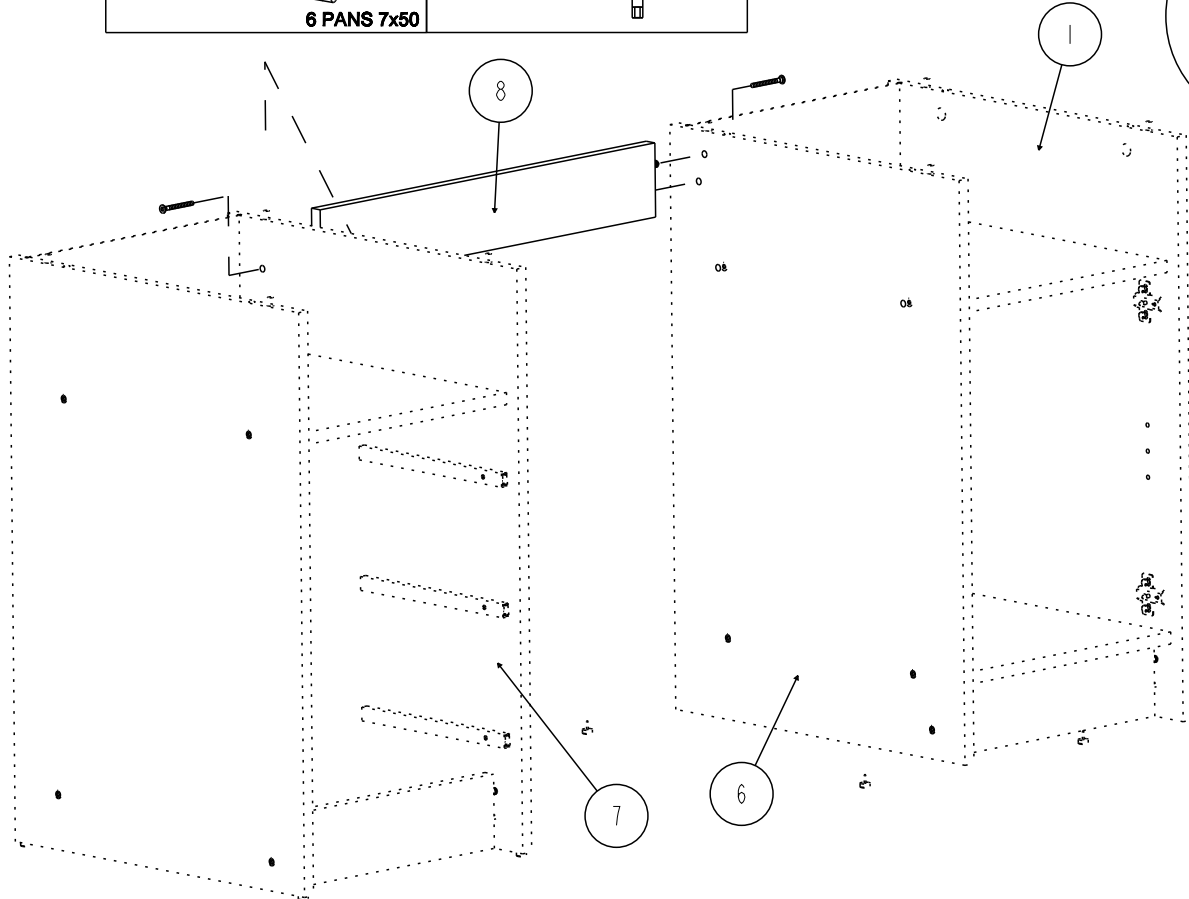

1

x 3

DET
ECHELLE

2

3

71 X 4	729 X 4	333009 X 2
 Ht: 11,9mm	 8x30	

4

71 X 4	729 X 4	495 X 3	928 X 12
 Ht: 11,9mm	 8x30		 EURO TF 6,3x9

8

340750	X 10	434	X 1	560	X 4
 <p>6 PANS 7x50</p>					

9

340750	X 8	434	X 1	560	X 4
 <p>6 PANS 7x50</p>					

10

494212 0 05-Jun-12

11

12

13

706	X	4

15

983	X 6	340082	X 18
	 TR 4x9		

494212 0 05-Jun-12