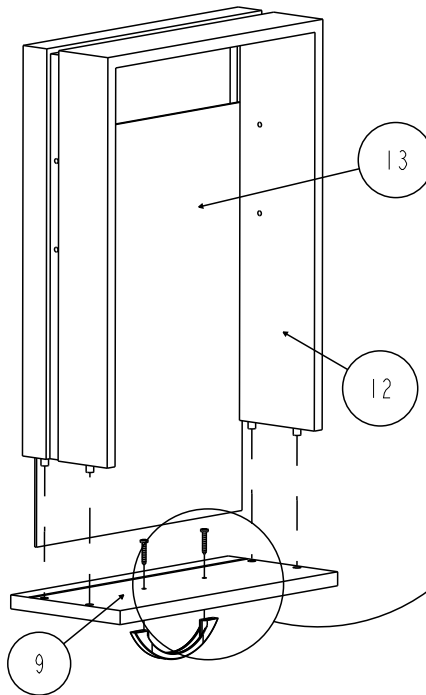

PL UWAGA

PROSZE PRZESTRZEGAC INSTRUKCJI MONTAŻU.

Fabrication FRANCAISE

REP	DIM	QTE
1	717 x 500	1
2	717 x 500	1
3	1350 x 600	1
4	460 x 350	3
5	350 x 91	3
6	717 x 500	1
7	717 x 500	1
8	560 x 91	1
9	346 x 155	3
10	474 x 346	1
11	431 x 350	1
12	440 x 342	3
13	327 x 438	3
14	655 x 358	2

70 X 8  ø5 x 39	71 X 8  Ht : 11,9mm	729 X 28  8x30
340750 X 20  6 PANS 7x50	434 X 1 	706 X 4 
333009 X 2 	333010 X 2 	949 X 4  VBA TF 3.5x15
495 X 3 	983 X 6  TR 4x9	928 X 12  EURO TF 6,3x9
732 X 1  GLUE	353022 X 2 	906 X 2  VBA TR 3x12
332169 X 4 	918 X 8  VBA TR 4v25	604757 X 1  x30

1

x 3

DET
ECHELLE

2

3

71 X 4	729 X 4	333009 X 2
 Ht: 11,9mm	 8x30	

4

71 X 4	729 X 4	495 X 3	928 X 12
 Ht: 11,9mm	 8x30		 EURO TF 6,3x9