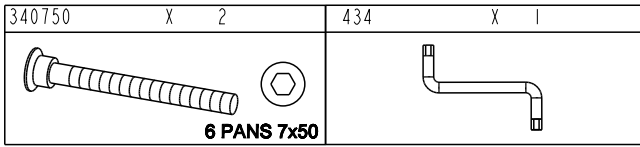

1

x 3

DET
ECHELLE

2

3

71 X 4	729 X 4	333009 X 2
 Ht: 11,9mm	 8x30	

4

71 X 4	729 X 4	495 X 3	928 X 12
 Ht: 11,9mm	 8x30		 EURO TF 6,3x9

8

340750	X 10	434	X 1	560	X 4
 <p>6 PANS 7x50</p>					

9

340750	X 8	434	X 1	560	X 4
 <p>6 PANS 7x50</p>					

10

494212 0 05-Jun-12

11

12