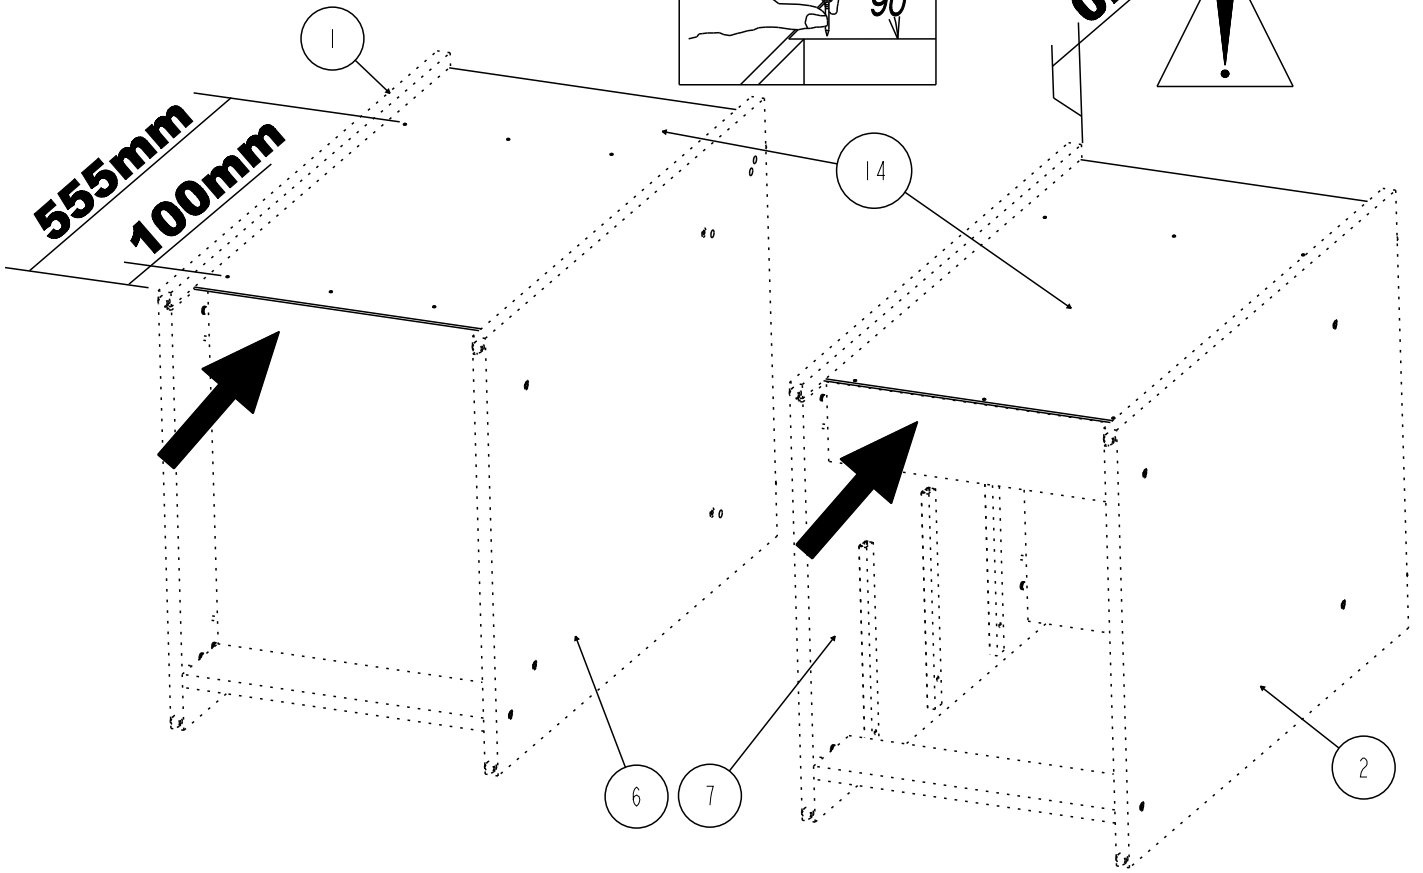

1

x 3

DET
ECHELLE

2

3

71 X 4	729 X 4	333009 X 2
 Ht: 11,9mm	 8x30	

4

71 X 4	729 X 4	495 X 3	928 X 12
 Ht: 11,9mm	 8x30		 EURO TF 6,3x9

8

340750	X 10	434	X 1	560	X 4
 <p>6 PANS 7x50</p>					

9

340750	X 8	434	X 1	560	X 4
 <p>6 PANS 7x50</p>					

10

494212 0 05-Jun-12

11

12

13

706	X	4

15

983	X 6	340082	X 18
	 TR 4x9		

494212 0 05-Jun-12