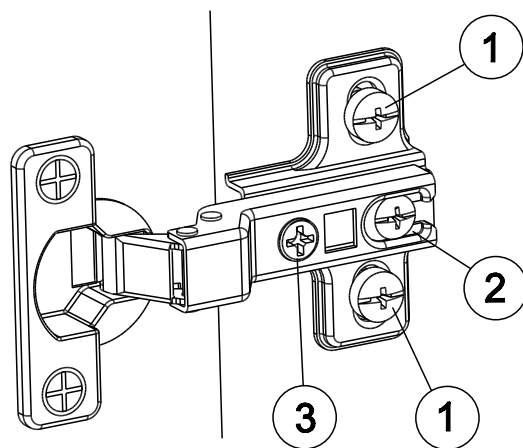

1

x 3

DET
ECHELLE

2

3

71 X 4	729 X 4	333009 X 2
 Ht: 11,9mm	 8x30	

4

71 X 4	729 X 4	495 X 3	928 X 12
 Ht: 11,9mm	 8x30		 EURO TF 6,3x9

8

340750	X 10	434	X 1	560	X 4
 <p>6 PANS 7x50</p>					

9

340750	X 8	434	X 1	560	X 4
 <p>6 PANS 7x50</p>					

10

494212 0 05-Jun-12

11

12

13

706	X	4

15

983	X 6	340082	X 18
	 TR 4x9		

494212 0 05-Jun-12