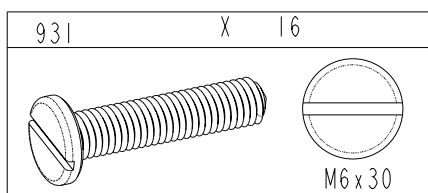

**IT SICUREZZA**

RISPETTARE LE INSTRUZIONI DI MONTAGGIO DESCRITTE NEEL'AVVERTENZA.

**PT SEGURANCA**

RESPEITAR AS INSTRUCOES DE MONTAGEM DESCRIVEDAS NA INSTRUCCOES DE USO.

**PL UWAGA**

PROSZE PRZESTRZEGAC INSTRUKCJI MONTAZU.

REP	DIM	QTE
1	1700 x 900	1
2	1626 x 125	2
3	792 x 125	2
4	749 x 113	2
5	749 x 113	2
6	749 x 91	2
7	749 x 91	2

**1**

2

340159	X	10
--------	---	----

3

340159	X	12
510	X	8

4

84	X	12
510	X	8