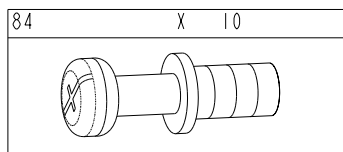

**IT SICUREZZA**

RISPETTARE LE INSTRUZIONI DI MONTAGGIO DESCRITTE NEEL'AVVERTENZA.

**PT SEGURANCA**

RESPEITAR AS INSTRUCOES DE MONTAGEM DESCRIVEDAS NA INSTRUCCOES DE USO.

**PL UWAGA**

PROSZE PRZESTRZEGAC INSTRUKCJI MONTAZU.

REP	DIM	QTE
1	1700 x 900	1
2	1626 x 125	2
3	792 x 125	2
4	749 x 113	2
5	749 x 113	2
6	749 x 91	2
7	749 x 91	2

**1**

2

340159	X	10
--------	---	----

3

340159	X	12
510	X	8

4

84	X	12
510	X	8