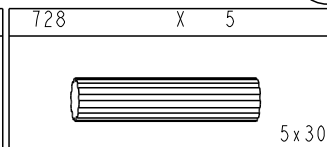

Demeyere

GROUP

SAV
SPAREPARTS
KUNDEDIENST
POST VENTAS
SERVICE NA VERKOOP
SERVIZIO POST-VENDITA
SERVICO DEPOIS DE VENDA
SERWIS POGWARANCYJNY

5704 2

REP	DIM	QTE
1	1695 x 501	1
2	1695 x 501	1
3	1158 x 500	2
4	1158 x 91	1
5	1572 x 499	1
6	1115 x 388	1
7	1595 x 388	2
8	388 x 155	3
9	376 x 498	1
10	376 x 388	1
11	380 x 368	3
12	353 x 378	3
13	1600 x 390	1
14	1600 x 397	2

PT SEGURANCA
RESPEITAR AS INSTRUAÇÕES DE MONTAGEM DESCRÉVIDAS NA INSTRUÇÕES DE USO.

PL UWAGA
PROSZĘ PRZESTRZEGAĆ INSTRUKCJI MONTAŻU.

434 X 1 	732 X 1 GLUE 	71 X 4  Ht : 11,9mm	1629 X 6 
70 X 4 	604757 X 1  x30	929 X 5  SPAX 3x16	331144 X 1 
13622 X 1 	310040 X 2 	310062 X 1  Lg : 759 mm	700 X 1 

1109	X 8
------	-----

1629	X 6
------	-----