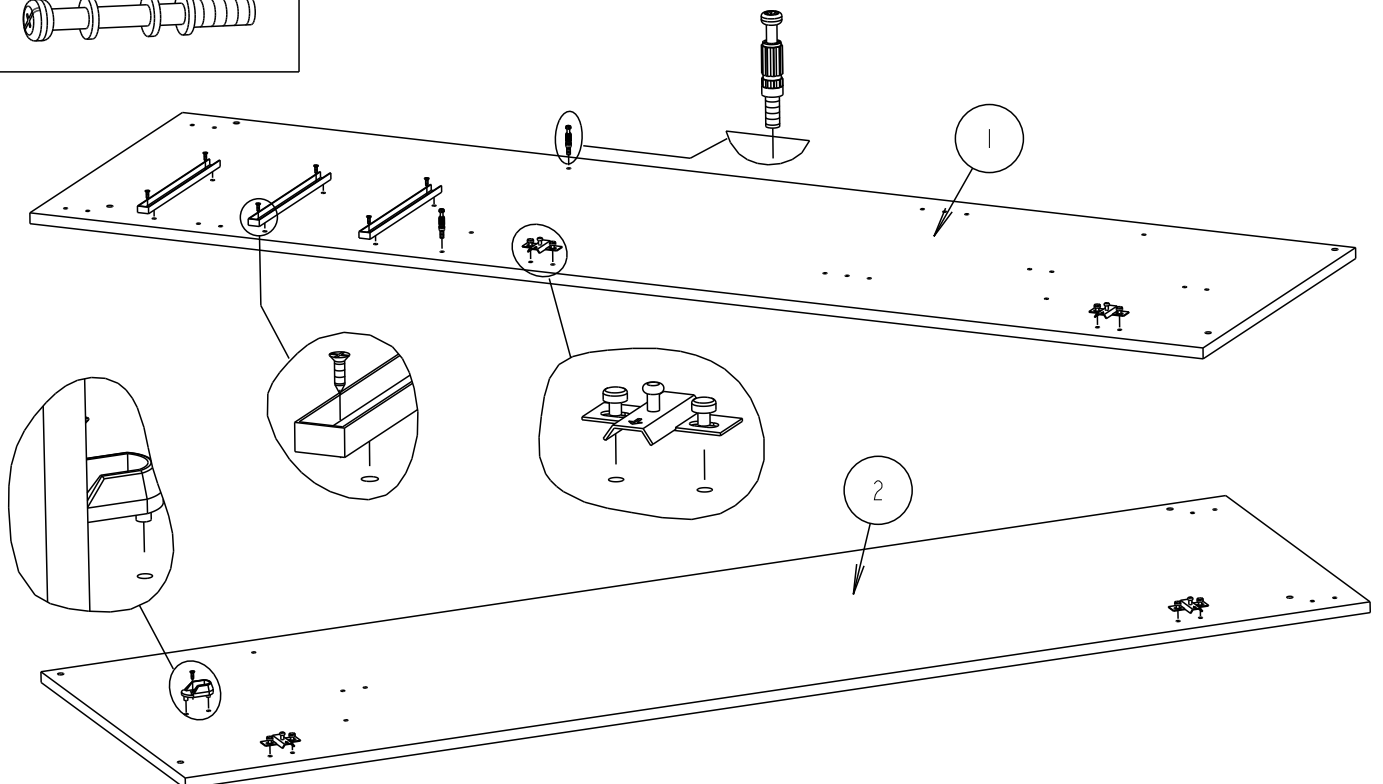

4

7960	X 3	935	X 7	310040	X 1	333019	X 4

VBA SPAX TF 3x12

70

X 2