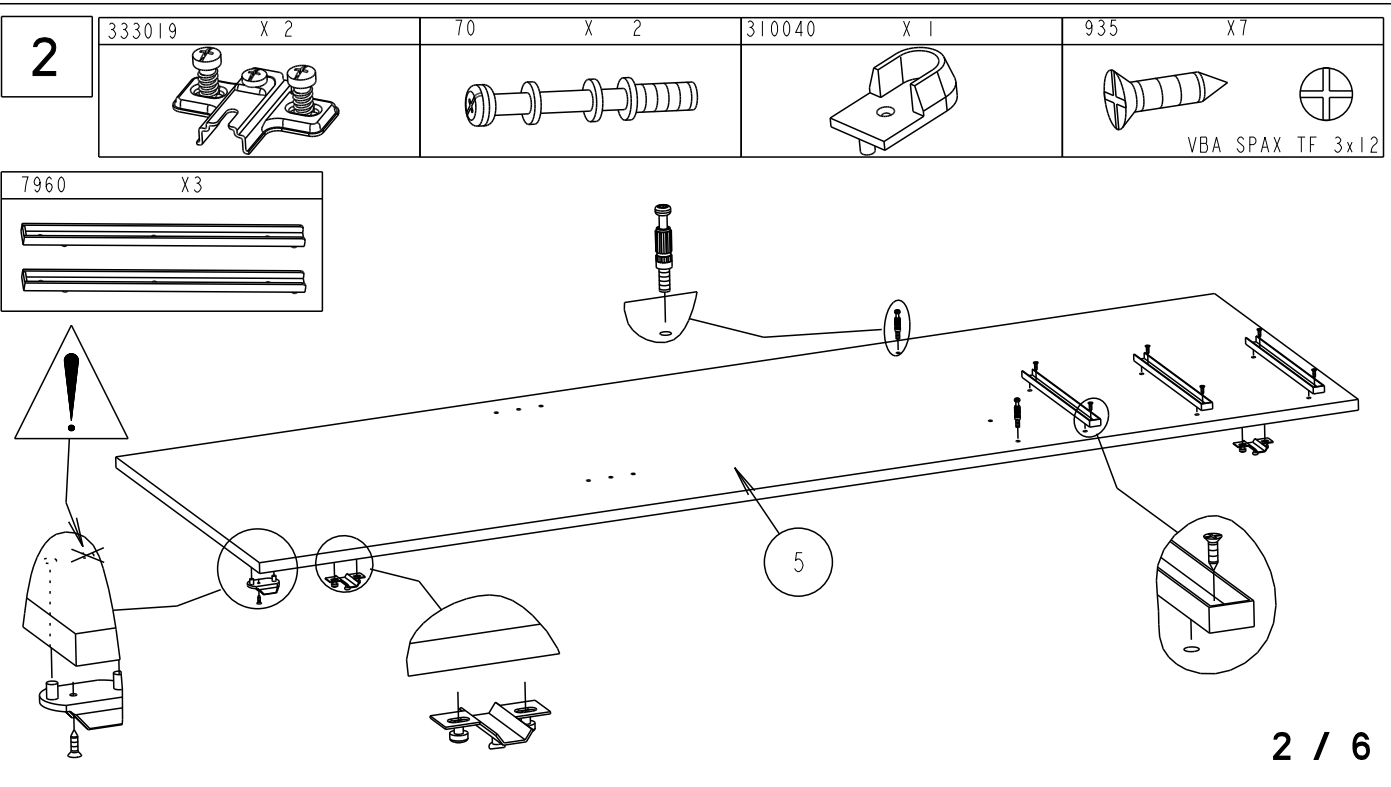

PT SEGURANCA
RESPEITAR AS INSTRUAÇÕES DE MONTAGEM DESCRÉVIDAS NA INSTRUÇÕES DE USO.

PL UWAGA
PROSZĘ PRZESTRZEGAĆ INSTRUKCJI MONTAŻU.

434 X 1 	732 X 1 GLUE 	71 X 4  Ht : 11,9mm	1629 X 6 
70 X 4 	604757 X 1  x30	929 X 5  SPAX 3x16	331144 X 1 
13622 X 1 	310040 X 2 	310062 X 1  Lg : 759 mm	700 X 1 