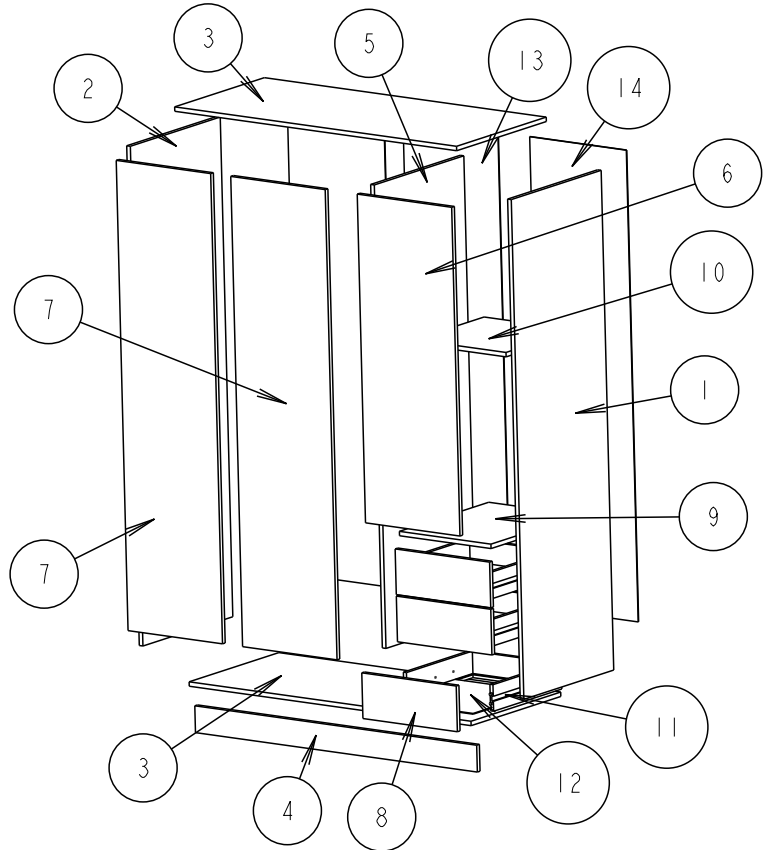

Demeyere

GROUP

SAV
SPAREPARTS
KUNDEDIENST
POST VENTAS
SERVICE NA VERKOOP
SERVIZIO POST-VENDITA
SERVICO DEPOIS DE VENDA
SERWIS POGWARANCYJNY

5704 2

REP	DIM	QTE
1	1695 x 501	1
2	1695 x 501	1
3	1158 x 500	2
4	1158 x 91	1
5	1572 x 499	1
6	1115 x 388	1
7	1595 x 388	2
8	388 x 155	3
9	376 x 498	1
10	376 x 388	1
11	380 x 368	3
12	353 x 378	3
13	1600 x 390	1
14	1600 x 397	2

+1H 30MN

FR SECURITE
RESPECTER LES INSTRUCTIONS DE MONTAGE DECRITES DANS LA NOTICE.

EN CAUTION
FOLLOW CAREFULLY THE ASSEMBLING INSTRUCTIONS DESCRIBED IN THE DIRECTIONS.

DE SICHERHEITSVORSCHRIFTEN
BEACHTEN SIE BITTE UNBEDINGT DIE ANGEGEBENEN AUFBAUVORSCHRIFTEN.

PT SEGURANCA
RESPEITAR AS INSTRUAÇÕES DE MONTAGEM DESCRÉVIDAS NA INSTRUÇÕES DE USO.

PL UWAGA
PROSZĘ PRZESTRZEGAĆ INSTRUKCJI MONTAŻU.

434 X 1 	732 X 1 GLUE 	71 X 4  Ht : 11,9mm	1629 X 6 
70 X 4 	604757 X 1  x30	929 X 5  SPAX 3x16	331144 X 1 
13622 X 1 	310040 X 2 	310062 X 1  Lg : 759 mm	700 X 1 

1109	X 8
------	-----

1629	X 6
------	-----