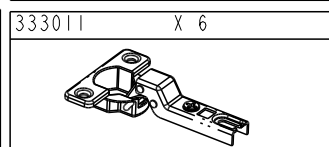

Demeyere

GROUP

SAV
SPAREPARTS
KUNDEDIENST
POST VENTAS
SERVICE NA VERKOOP
SERVIZIO POST-VENDITA
SERVICO DEPOIS DE VENDA
SERWIS POGWARANCYJNY

5704 2

REP	DIM	QTE
1	1695 x 501	1
2	1695 x 501	1
3	1158 x 500	2
4	1158 x 91	1
5	1572 x 499	1
6	1115 x 388	1
7	1595 x 388	2
8	388 x 155	3
9	376 x 498	1
10	376 x 388	1
11	380 x 368	3
12	353 x 378	3
13	1600 x 390	1
14	1600 x 397	2