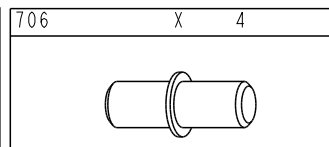

Demeyere

GROUP

SAV
SPAREPARTS
KUNDEDIENST
POST VENTAS
SERVICE NA VERKOOP
SERVIZIO POST-VENDITA
SERVICO DEPOIS DE VENDA
SERWIS POGWARANCYJNY

5704 2

REP	DIM	QTE
1	1695 x 501	1
2	1695 x 501	1
3	1158 x 500	2
4	1158 x 91	1
5	1572 x 499	1
6	1115 x 388	1
7	1595 x 388	2
8	388 x 155	3
9	376 x 498	1
10	376 x 388	1
11	380 x 368	3
12	353 x 378	3
13	1600 x 390	1
14	1600 x 397	2

PT SEGURANCA
RESPEITAR AS INSTRUAÇÕES DE MONTAGEM DESCRÉVIDAS NA INSTRUÇÕES DE USO.

PL UWAGA
PROSZĘ PRZESTRZEGAĆ INSTRUKCJI MONTAŻU.

434 X 1 	732 X 1 GLUE 	71 X 4  Ht : 11,9mm	1629 X 6 
70 X 4 	604757 X 1  x30	929 X 5  SPAX 3x16	331144 X 1 
13622 X 1 	310040 X 2 	310062 X 1  Lg : 759 mm	700 X 1 

1109	X 8
------	-----

1629	X 6
------	-----