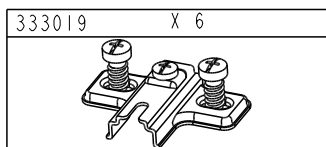

Demeyere

GROUP

SAV
SPAREPARTS
KUNDEDIENST
POST VENTAS
SERVICE NA VERKOOP
SERVIZIO POST-VENDITA
SERVICO DEPOIS DE VENDA
SERWIS POGWARANCYJNY

5704 2

REP	DIM	QTE
1	1695 x 501	1
2	1695 x 501	1
3	1158 x 500	2
4	1158 x 91	1
5	1572 x 499	1
6	1115 x 388	1
7	1595 x 388	2
8	388 x 155	3
9	376 x 498	1
10	376 x 388	1
11	380 x 368	3
12	353 x 378	3
13	1600 x 390	1
14	1600 x 397	2

PT SEGURANCA
RESPEITAR AS INSTRUAÇÕES DE MONTAGEM DESCRÉVIDAS NA INSTRUÇÕES DE USO.

PL UWAGA
PROSZĘ PRZESTRZEGAĆ INSTRUKCJI MONTAŻU.

434 X 1 	732 X 1 GLUE 	71 X 4  Ht : 11,9mm	1629 X 6 
70 X 4 	604757 X 1  x30	929 X 5  SPAX 3x16	331144 X 1 
13622 X 1 	310040 X 2 	310062 X 1  Lg : 759 mm	700 X 1 